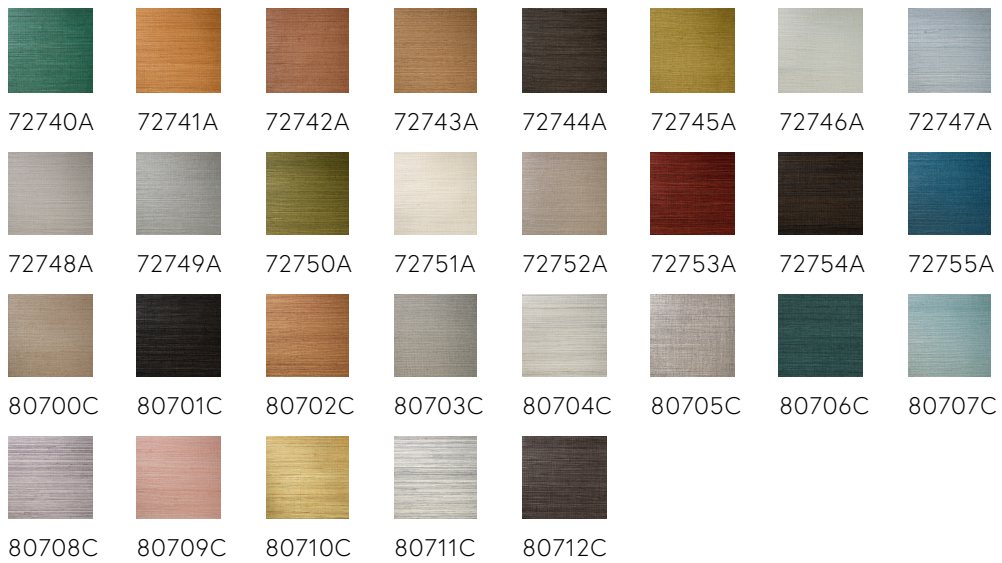

Colores (29)

Más información? [Haga clic aquí](#)

Solicita muestras, calcule cantidades, vea videos de instrucciones, descargue información técnica y más:
www.arte-international.com

ARTE®

wallcoverings for the ultimate in refinement