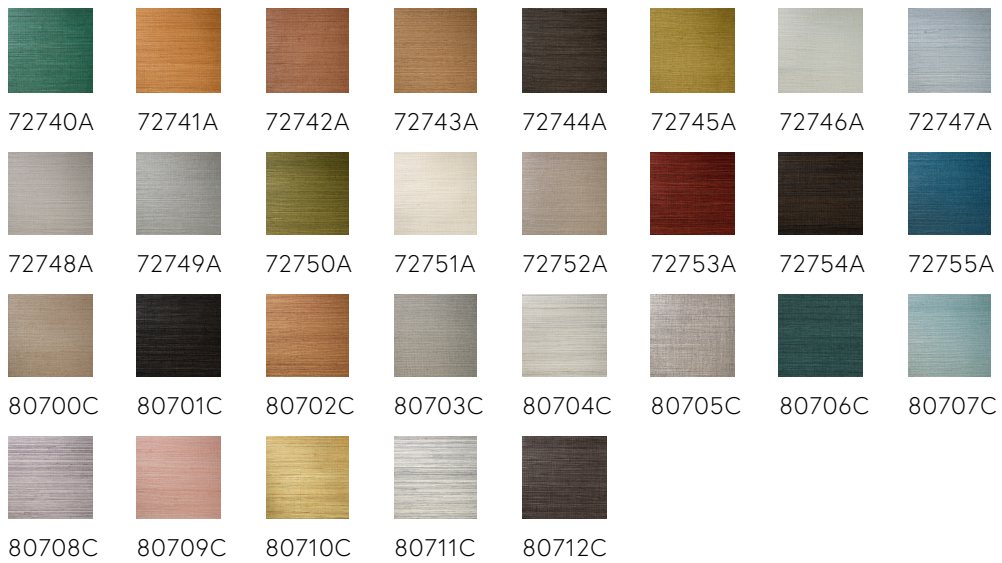

LINE

Colección All Naturals

Historia de la colección

Arte tiene una especial predilección por los materiales inusuales. Los diseñadores buscan constantemente los materiales más singulares para incorporarlos a preciosos revestimientos murales y una parte importante de ellos son diseños con materiales naturales. Rafia, sisal, mica o corteza de plátano son solo algunos ejemplos de la gran variedad de revestimientos murales naturales. Esta colección los reúne todos.

Especificaciones técnicas

Referencia	<u>72753A</u> • Ruby
Categoría de producto	Couture
Composición	Revestimiento mural natural sobre base de papel
Descripción	Revestimiento de pared liso de sisal, con una gran cantidad de matices naturales
Dimensiones	Ancho 90 cm / se vende por metro lineal
Case	Case libre 0 cm
Pegamento	Arte Clearpro o una cola de dispersión de buena calidad
Cómo encolar	Humedecer el producto, encolar la pared
Resistencia a la luz	Resistencia a la luz moderada
Cómo retirar	Pelable
Certificado ignífugo EU	B-s1, d0
Certificado ignífugo US	Class A
Mantenimiento	Durante la colocación se puede utilizar una esponja húmeda (retirar las manchas de cola fresca)

Colores (29)

Más información? [Haga clic aquí](#)

Solicita muestras, calcule cantidades, vea videos de instrucciones, descargue información técnica y más:
www.arte-international.com

ARTE®

wallcoverings for the ultimate in refinement