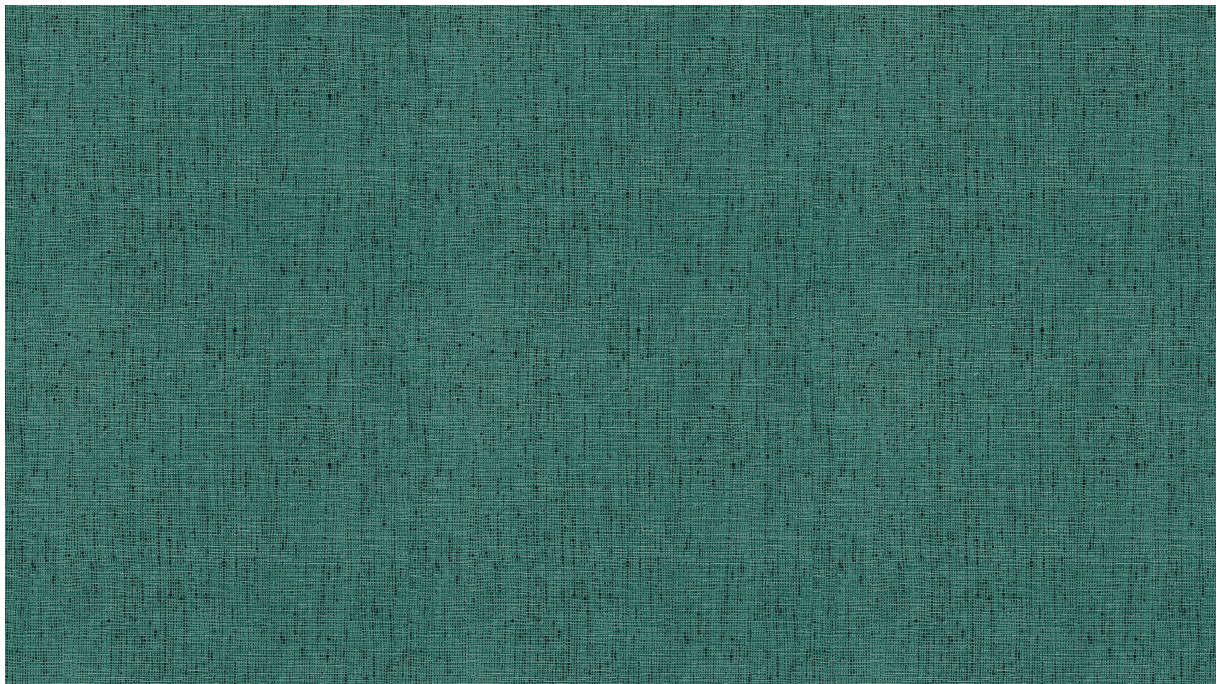

BOUCLÉ

Colección Essentials Palette

Historia de la colección

Esta amplia colección de papel pintado liso constituye la alternativa perfecta a la pintura de pared. Además de color, la colección Palette aporta un toque de estructura a las superficies. Unas armoniosas tonalidades que se han formado a partir de todos los diseños lisos de la serie Essentials.

Especificaciones técnicas

Referencia	<u>73020A</u> • Deep Teal
Categoría de producto	Refined
Composición	Papel pintado sobre base no tejida
Descripción	Papel pintado de estilo atemporal con un realista efecto textil (flock)
Dimensiones	Rollos de 8,50 x 0,70 m = 6 m ²
Case	Case libre 0 cm
Pegamento	Arte Clearpro o una cola de dispersión de buena calidad
Cómo encolar	Encolar la pared
Resistencia a la luz	Buena resistencia a la luz
Cómo retirar	Arrancable en seco
Certificado ignífugo EU	B-s1, d0
Certificado ignífugo US	Class A
Mantenimiento	Durante la colocación se puede utilizar una esponja húmeda (retirar las manchas de cola fresca)
IMO Certified	 0493/22

Colores (5)

73020A

73021A

73022A

73023A

73024A

Vista

← 70 cm (27,56") →