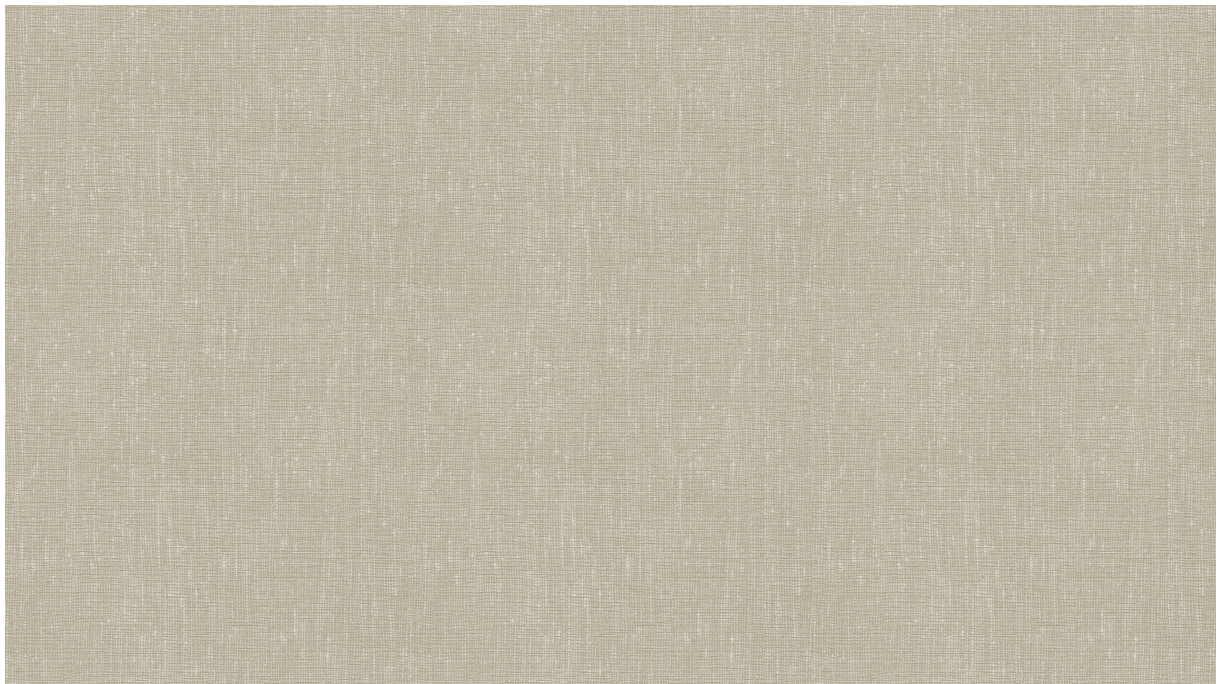

Colores (5)

Vista

← 70 cm (27,56") →

Más información? [Haga clic aquí](#)

Solicita muestras, calcule cantidades, vea videos de instrucciones, descargue información técnica y más:
www.arte-international.com

ARTE®

wallcoverings for the ultimate in refinement