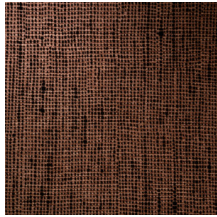

## Historia de la colección

Esta amplia colección de papel pintado liso constituye la alternativa perfecta a la pintura de pared. Además de color, la colección Palette aporta un toque de estructura a las superficies. Unas armoniosas tonalidades que se han formado a partir de todos los diseños lisos de la serie Essentials.

## Especificaciones técnicas

Referencia	<u>73021A</u> • Cloud
Categoría de producto	Refined
Composición	Papel pintado sobre base no tejida
Descripción	Papel pintado de estilo atemporal con un realista efecto textil (flock)
Dimensiones	Rollos de 8,50 x 0,70 m = 6 m <sup>2</sup>
Case	Case libre 0 cm
Pegamento	Arte Clearpro o una cola de dispersión de buena calidad
Cómo encolar	Encolar la pared
Resistencia a la luz	Buena resistencia a la luz
Cómo retirar	Arrancable en seco
Certificado ignífugo EU	B-s1, d0
Certificado ignífugo US	Class A
Mantenimiento	Durante la colocación se puede utilizar una esponja húmeda (retirar las manchas de cola fresca)

## Colores (5)

73020A

73021A

73022A

73023A

73024A