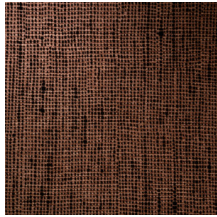

## Historia de la colección

Esta amplia colección de papel pintado liso constituye la alternativa perfecta a la pintura de pared. Además de color, la colección Palette aporta un toque de estructura a las superficies. Unas armoniosas tonalidades que se han formado a partir de todos los diseños lisos de la serie Essentials.

## Especificaciones técnicas

Referencia	<u>73022A</u> • White Smoke
Categoría de producto	Refined
Composición	Papel pintado sobre base no tejida
Descripción	Papel pintado de estilo atemporal con un realista efecto textil (flock)
Dimensiones	Rollos de 8,50 x 0,70 m = 6 m <sup>2</sup>
Case	Case libre 0 cm
Pegamento	Arte Clearpro o una cola de dispersión de buena calidad
Cómo encolar	Encolar la pared
Resistencia a la luz	Buena resistencia a la luz
Cómo retirar	Arrancable en seco
Certificado ignífugo EU	B-s1, d0
Certificado ignífugo US	Class A
Mantenimiento	Durante la colocación se puede utilizar una esponja húmeda (retirar las manchas de cola fresca)
IMO Certified	 0493/22

## Colores (5)

73020A

73021A

73022A

73023A

73024A