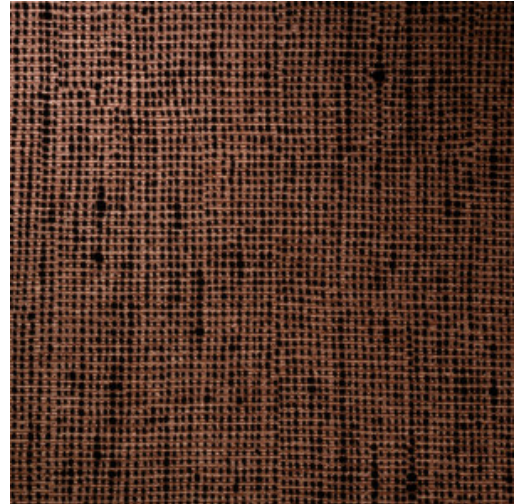

BOUCLÉ

Colección Essentials Palette

Historia de la colección

Esta amplia colección de papel pintado liso constituye la alternativa perfecta a la pintura de pared. Además de color, la colección Palette aporta un toque de estructura a las superficies. Unas armoniosas tonalidades que se han formado a partir de todos los diseños lisos de la serie Essentials.

Especificaciones técnicas

Referencia	<u>73024A</u> • Mahogany
Categoría de producto	Refined
Composición	Papel pintado sobre base no tejida
Descripción	Papel pintado de estilo atemporal con un realista efecto textil (flock)
Dimensiones	Rollos de 8,50 x 0,70 m = 6 m ²
Case	Case libre 0 cm
Pegamento	Arte Clearpro o una cola de dispersión de buena calidad
Cómo encolar	Encolar la pared
Resistencia a la luz	Buena resistencia a la luz
Cómo retirar	Arrancable en seco
Reacción al fuego EU	B-s1, d0
Reacción al fuego US	Class A
Mantenimiento	Durante la colocación se puede utilizar una esponja húmeda (retirar las manchas de cola fresca)

IMO Certified

Colores (5)

73020A

73021A

73022A

73023A

73024A

Vista