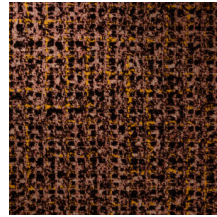

## Historia de la colección

Esta amplia colección de papel pintado liso constituye la alternativa perfecta a la pintura de pared. Además de color, la colección Palette aporta un toque de estructura a las superficies. Unas armoniosas tonalidades que se han formado a partir de todos los diseños lisos de la serie Essentials.

## Especificaciones técnicas

Referencia	<u>73060A</u> • Chiffon
Categoría de producto	Refined
Composición	Papel pintado sobre base no tejida
Descripción	Papel pintado de estilo atemporal con un realista efecto textil (flock)
Dimensiones	Rollos de 8,50 x 0,70 m = 6 m <sup>2</sup>
Case	Case libre 0 cm
Pegamento	Arte Clearpro o una cola de dispersión de buena calidad
Cómo encolar	Encolar la pared
Resistencia a la luz	Buena resistencia a la luz
Cómo retirar	Arrancable en seco
Certificado ignífugo EU	B-s1, d0
Certificado ignífugo US	Class A
Mantenimiento	Durante la colocación se puede utilizar una esponja húmeda (retirar las manchas de cola fresca)

## Colores (5)

73060A

73061A

73062A

73063A

73064A