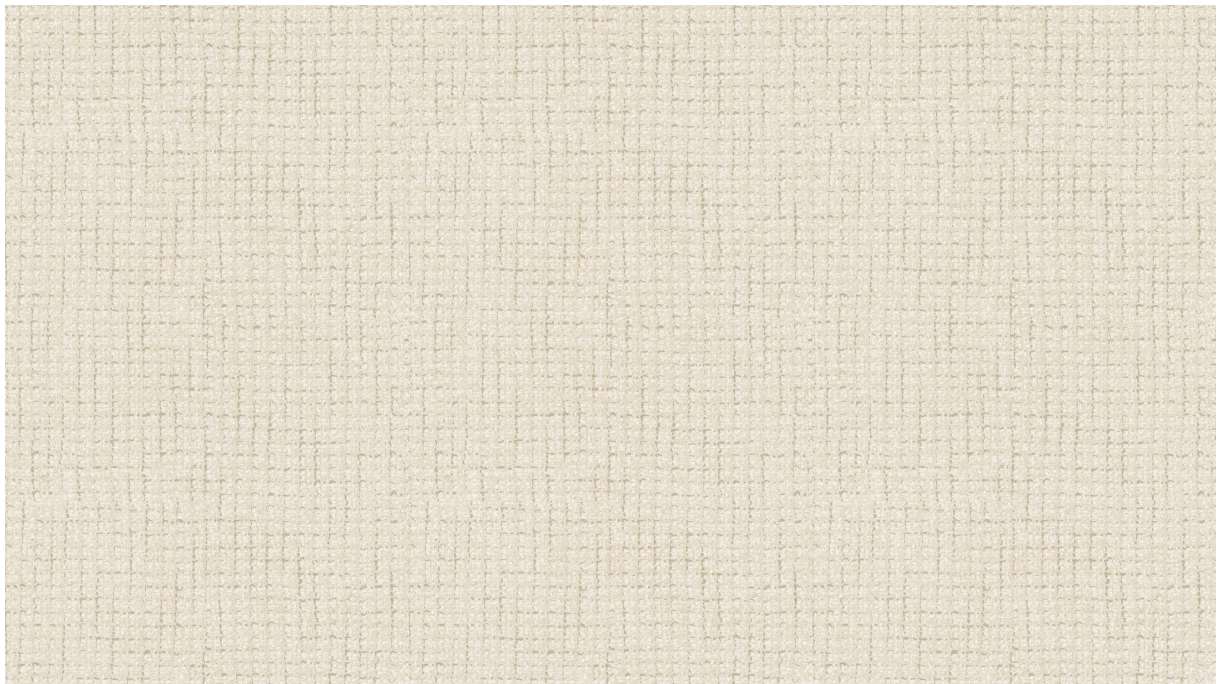

Colores (5)

Vista

← 70 cm (27,56") →

Más información? [Haga clic aquí](#)

Solicita muestras, calcule cantidades, vea videos de instrucciones, descargue información técnica y más:
www.arte-international.com

ARTE®

wallcoverings for the ultimate in refinement