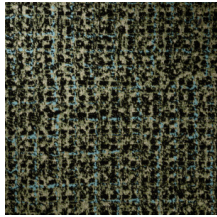

## Historia de la colección

Esta amplia colección de papel pintado liso constituye la alternativa perfecta a la pintura de pared. Además de color, la colección Palette aporta un toque de estructura a las superficies. Unas armoniosas tonalidades que se han formado a partir de todos los diseños lisos de la serie Essentials.

## Especificaciones técnicas

Referencia	<u>73060A</u> • Chiffon
Categoría de producto	Refined
Composición	Papel pintado sobre base no tejida
Descripción	Papel pintado de estilo atemporal con un realista efecto textil (flock)
Dimensiones	Rollos de 8,50 x 0,70 m = 6 m <sup>2</sup>
Case	Case libre 0 cm
Pegamento	Arte Clearpro o una cola de dispersión de buena calidad
Cómo encolar	Encolar la pared
Resistencia a la luz	Buena resistencia a la luz
Cómo retirar	Arrancable en seco
Certificado ignífugo EU	B-s1, d0
Certificado ignífugo US	Class A
Mantenimiento	Durante la colocación se puede utilizar una esponja húmeda (retirar las manchas de cola fresca)

## Colores (5)

73060A

73061A

73062A

73063A

73064A