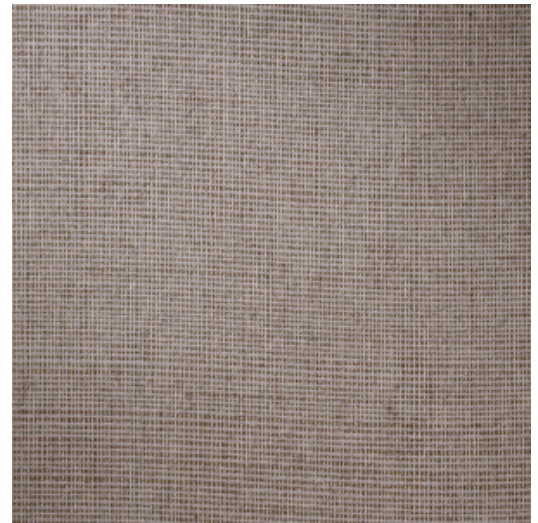

# TULLE

Colección Essentials Palette

## Historia de la colección

Esta amplia colección de papel pintado liso constituye la alternativa perfecta a la pintura de pared. Además de color, la colección Palette aporta un toque de estructura a las superficies. Unas armoniosas tonalidades que se han formado a partir de todos los diseños lisos de la serie Essentials.

## Especificaciones técnicas

Referencia	<u>73082B</u> • Umber
Categoría de producto	Refined
Composición	Papel pintado sobre base no tejida
Descripción	Papel pintado de estilo atemporal, con un realista efecto textil
Dimensiones	Rollos de 8,50 x 0,70 m = 6 m <sup>2</sup>
Case	Case libre 0 cm
Pegamento	Arte Clearpro o una cola de dispersión de buena calidad
Cómo encolar	Encolar la pared
Resistencia a la luz	Buena resistencia a la luz
Cómo retirar	Arrancable en seco
Certificado ignífugo EU	B-s1, d0
Certificado ignífugo US	Class A
Mantenimiento	Lavable
IMO Certified	

Colores (14)

73080B

73081B

73082B

73083B

73084B

73085B

73086B