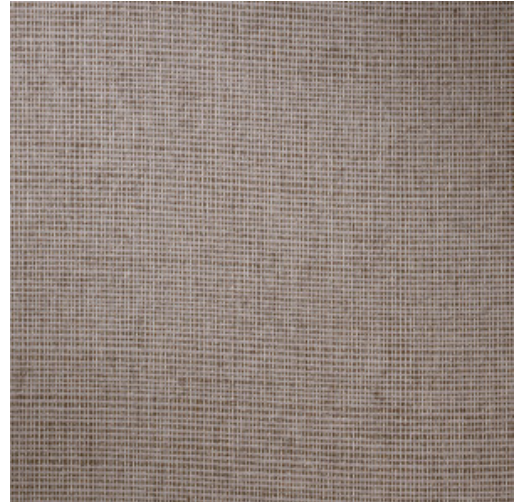

TULLE

Colección Essentials Palette

Historia de la colección

Esta amplia colección de papel pintado liso constituye la alternativa perfecta a la pintura de pared. Además de color, la colección Palette aporta un toque de estructura a las superficies. Unas armoniosas tonalidades que se han formado a partir de todos los diseños lisos de la serie Essentials.

Especificaciones técnicas

Referencia	<u>73082B</u> • Umber
Categoría de producto	Refined
Composición	Papel pintado sobre base no tejida
Descripción	Papel pintado de estilo atemporal, con un realista efecto textil
Dimensiones	Rollos de 8,50 x 0,70 m = 6 m ²
Case	Case libre 0 cm
Pegamento	Arte Clearpro o una cola de dispersión de buena calidad
Cómo encolar	Encolar la pared
Resistencia a la luz	Buena resistencia a la luz
Cómo retirar	Arrancable en seco
Reacción al fuego EU	B-s1, d0
Reacción al fuego US	Class A
Mantenimiento	Lavable
IMO Certified	 0493/22

Colores (14)

73080B

73081B

73082B

73083B

73084B

73085B

73086B