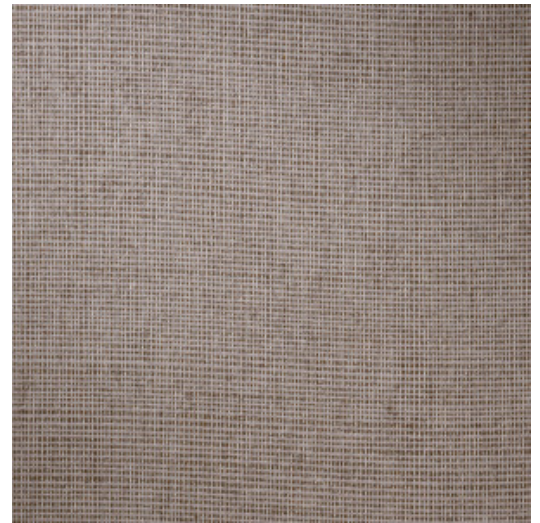

TULLE

Colección Essentials Palette

Historia de la colección

Esta amplia colección de papel pintado liso constituye la alternativa perfecta a la pintura de pared. Además de color, la colección Palette aporta un toque de estructura a las superficies. Unas armoniosas tonalidades que se han formado a partir de todos los diseños lisos de la serie Essentials.

Especificaciones técnicas

Referencia	<u>73082B</u> • Umber
Categoría de producto	Refined
Composición	Papel pintado sobre base no tejida
Descripción	Papel pintado de estilo atemporal, con un realista efecto textil
Dimensiones	Rollos de 8,50 x 0,70 m = 6 m ²
Case	Case libre 0 cm
Pegamento	Arte Clearpro o una cola de dispersión de buena calidad
Cómo encolar	Encolar la pared
Resistencia a la luz	Buena resistencia a la luz
Cómo retirar	Arrancable en seco
Certificado ignífugo EU	B-s1, d0
Certificado ignífugo US	Class A
Mantenimiento	Lavable
IMO Certified	

Colores (14)

73080B

73081B

73082B

73083B

73084B

73085B

73086B