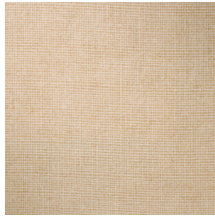

TULLE

Colección Essentials Palette

Historia de la colección

Esta amplia colección de papel pintado liso constituye la alternativa perfecta a la pintura de pared. Además de color, la colección Palette aporta un toque de estructura a las superficies. Unas armoniosas tonalidades que se han formado a partir de todos los diseños lisos de la serie Essentials.

Especificaciones técnicas

Referencia	<u>73088B</u> • Mink
Categoría de producto	Refined
Composición	Papel pintado sobre base no tejida
Descripción	Papel pintado de estilo atemporal, con un realista efecto textil
Dimensiones	Rollos de 8,50 x 0,70 m = 6 m ²
Case	Case libre 0 cm
Pegamento	Arte Clearpro o una cola de dispersión de buena calidad
Cómo encolar	Encolar la pared
Resistencia a la luz	Buena resistencia a la luz
Cómo retirar	Arrancable en seco
Certificado ignífugo EU	B-s1, d0
Certificado ignífugo US	Class A
Mantenimiento	Lavable
IMO Certified	

Colores (14)

73080B

73081B

73082B

73083B

73084B

73085B

73086B