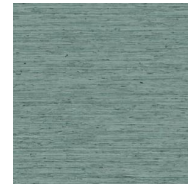

Especificaciones técnicas

Referencia	<u>73500</u> • Mushroom
Categoría de producto	Refined
Composición	Papel pintado de vinilo sobre base de papel
Descripción	Una versión en vinilo de fibras de maranta tejidas que destaca por sus motas de colores
Dimensiones	Rollos de 10,05 m x 1,00 m = 10 m ²
Case	Case libre 0 cm
Pegamento	Arte Clearpro o una cola de dispersión de buena calidad
Cómo encolar	Método 1: encolar la pared y humedecer el revestimiento mural. Método 2: encolar el revestimiento mural.
Resistencia a la luz	Buena resistencia a la luz
Cómo retirar	Pelable
Certificado ignífugo EU	B-s2, d0
Certificado ignífugo US	Class A
Mantenimiento	Súper lavable

Colores (18)

73500

73501

73502

73503

73504

73505

73506

73507

73508

73509

73510

73511

73512

73513

73514