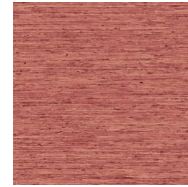

Especificaciones técnicas

Referencia	<u>73503</u> • Toast
Categoría de producto	Refined
Composición	Papel pintado de vinilo sobre base de papel
Descripción	Una versión en vinilo de fibras de maranta tejidas que destaca por sus motas de colores
Dimensiones	Rollos de 10,05 m x 1,00 m = 10 m ²
Case	Case libre 0 cm
Pegamento	Arte Clearpro o una cola de dispersión de buena calidad
Cómo encolar	Método 1: encolar la pared y humedecer el revestimiento mural. Método 2: encolar el revestimiento mural.
Resistencia a la luz	Buena resistencia a la luz
Cómo retirar	Pelable
Certificado ignífugo EU	B-s2, d0
Certificado ignífugo US	Class A
Mantenimiento	Súper lavable

Colores (18)

73500

73501

73502

73503

73504

73505

73506

73507

73508

73509

73510

73511

73512

73513

73514