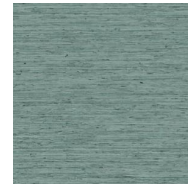

Especificaciones técnicas

Referencia	<u>73503</u> • Toast
Categoría de producto	Refined
Composición	Papel pintado de vinilo sobre base de papel
Descripción	Una versión en vinilo de fibras de maranta tejidas que destaca por sus motas de colores
Dimensiones	Rollos de 10,05 m x 1,00 m = 10 m ²
Case	Case libre 0 cm
Pegamento	Arte Clearpro o una cola de dispersión de buena calidad
Cómo encolar	Método 1: encolar la pared y humedecer el revestimiento mural. Método 2: encolar el revestimiento mural.
Resistencia a la luz	Buena resistencia a la luz
Cómo retirar	Pelable
Certificado ignífugo EU	B-s2, d0
Certificado ignífugo US	Class A
Mantenimiento	Súper lavable

Colores (18)

73500

73501

73502

73503

73504

73505

73506

73507

73508

73509

73510

73511

73512

73513

73514