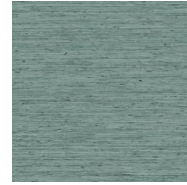

Especificaciones técnicas

Referencia	<u>73506</u> • Whole Wheat
Composición	Papel pintado de vinilo sobre base de papel
Descripción	Una versión en vinilo de fibras de maranta tejidas que destaca por sus motas de colores
Dimensiones	Rollos de 10,05 m x 1,00 m = 10 m ²
Case	Case libre 0 cm
Categoría de producto	Refined
Pegamento	Arte Clearpro o una cola de dispersión de buena calidad
Cómo encolar	Método 1: encolar la pared y humedecer el revestimiento mural. Método 2: encolar el revestimiento mural.
Resistencia a la luz	Buena resistencia a la luz
Cómo retirar	Pelable
Certificado ignífugo EU	B-s2, d0
Certificado ignífugo US	Class A
Mantenimiento	Súper lavable

Colores (18)

73500

73501

73502

73503

73504

73505

73506