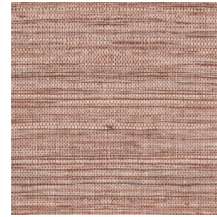

## Especificaciones técnicas

Referencia	73540 • Dove
Categoría de producto	Refined
Composición	Papel pintado de vinilo sobre base de papel
Descripción	Una interpretación de un delicado tejido de cáñamo con pequeñas irregularidades y nudos
Dimensiones	Rollos de 10,05 m x 1,00 m = 10 m <sup>2</sup>
Case	Case libre 0 cm
Pegamento	Arte Clearpro o una cola de dispersión de buena calidad
Cómo encolar	Método 1: encolar la pared y humedecer el revestimiento mural. Método 2: encolar el revestimiento mural.
Resistencia a la luz	Buena resistencia a la luz
Cómo retirar	Pelable
Certificado ignífugo EU	B-s2, d0
Certificado ignífugo US	Class A
Mantenimiento	Súper lavable

## Colores (11)

73540

73541

73542

73543

73544

73545

73546