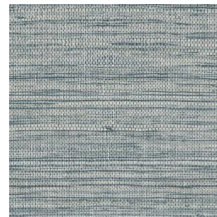

73550

Más información? [Haga clic aquí](#)

Solicita muestras, calcule cantidades, vea videos de instrucciones, descargue información técnica y más:
www.arte-international.com

ARTE®

wallcoverings for the ultimate in refinement