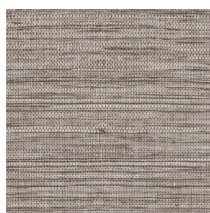

Colores (11)

73540

73541

73542

73543

73544

73545

73546

73547

73548

73549

73550

Más información? [Haga clic aquí](#)

Solicita muestras, calcule cantidades, vea videos de instrucciones, descargue información técnica y más:
www.arte-international.com

ARTE®

wallcoverings for the ultimate in refinement