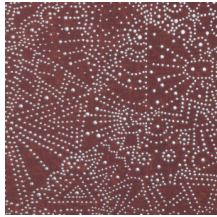

Especificaciones técnicas

Referencia	<u>74030</u> • Starry Black
Categoría de producto	Exquisite
Composición	Revestimiento mural no tejido
Descripción	Inspirado en el cielo estrellado del desierto de Gobi
Dimensiones	Ancho 90 cm / se vende por metro lineal
Case	Case recto 64 cm
Pegamento	Arte Clearpro o una cola de dispersión de buena calidad
Cómo encolar	Encolar la pared
Resistencia a la luz	Buena resistencia a la luz
Cómo retirar	Arrancable en seco
Certificado ignífugo EU	B-s1, d0
Certificado ignífugo US	Class A
Mantenimiento	Lavable
IMO Certified	

Colores (5)

74030

74031

74032

74033

74034

Vista

Más información? [Haga clic aquí](#)