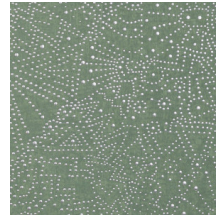

Especificaciones técnicas

Referencia	<u>74030</u> • Starry Black
Categoría de producto	Exquisite
Composición	Revestimiento mural no tejido
Descripción	Inspirado en el cielo estrellado del desierto de Gobi
Dimensiones	Ancho 90 cm / se vende por metro lineal
Case	Case recto 64 cm
Pegamento	Arte Clearpro o una cola de dispersión de buena calidad
Cómo encolar	Encolar la pared
Resistencia a la luz	Buena resistencia a la luz
Cómo retirar	Arrancable en seco
Certificado ignífugo EU	B-s1, d0
Certificado ignífugo US	Class A
Mantenimiento	Lavable
IMO Certified	

0493/22

Colores (5)

74030

74031

74032

74033

74034

Vista