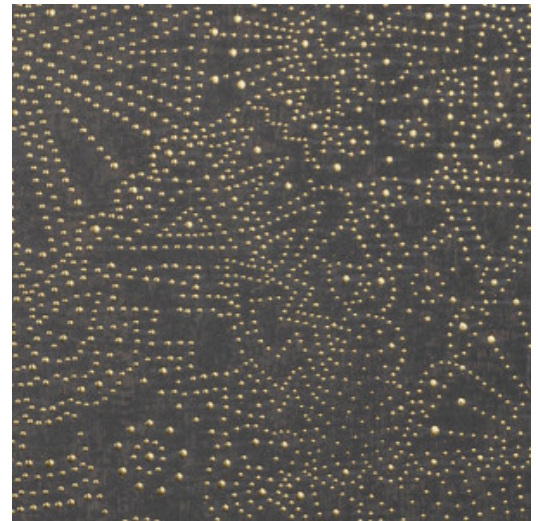

GOBI

Colección Kharga

Historia de la colección

El oasis de Kharga era una parada importante en la antigua ruta comercial que conectaba varios oasis de Egipto. Este recorrido por el Sáhara hace que todos los aspectos del desierto cobren vida en la colección Kharga: desde el deslumbrante sol del atardecer hasta el resplandeciente cielo estrellado, desde las formaciones de dunas hasta la fina textura de la arena. Incluso se representan los detalles y materiales utilizados en las alfombras y la vestimenta tradicional de los nómadas. Una colección que nos transporta a la misteriosa vida del desierto.

Especificaciones técnicas

Referencia	<u>74030</u> • Starry Black
Categoría de producto	Exquisite
Composición	Revestimiento mural no tejido
Descripción	Inspirado en el cielo estrellado del desierto de Gobi
Dimensiones	Ancho 90 cm / se vende por metro lineal
Case	Case recto 64 cm
Pegamento	Arte Clearpro o una cola de dispersión de buena calidad
Cómo encolar	Encolar la pared
Resistencia a la luz	Buena resistencia a la luz
Cómo retirar	Arrancable en seco
Certificado ignífugo EU	B-s1, d0
Certificado ignífugo US	Class A
Mantenimiento	Lavable
IMO Certified	

Colores (5)

74030

74031

74032

74033

74034

Vista

Más información? [Haga clic aquí](#)