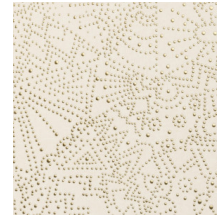

Especificaciones técnicas

Referencia	<u>74030</u> • Starry Black
Categoría de producto	Exquisite
Composición	Revestimiento mural no tejido
Descripción	Inspirado en el cielo estrellado del desierto de Gobi
Dimensiones	Ancho 90 cm / se vende por metro lineal
Case	Case recto 64 cm
Pegamento	Arte Clearpro o una cola de dispersión de buena calidad
Cómo encolar	Encolar la pared
Resistencia a la luz	Buena resistencia a la luz
Cómo retirar	Arrancable en seco
Certificado ignífugo EU	B-s1, d0
Certificado ignífugo US	Class A
Mantenimiento	Lavable
IMO Certified	

0493/22

Colores (5)

74030

74031

74032

74033

74034

Vista