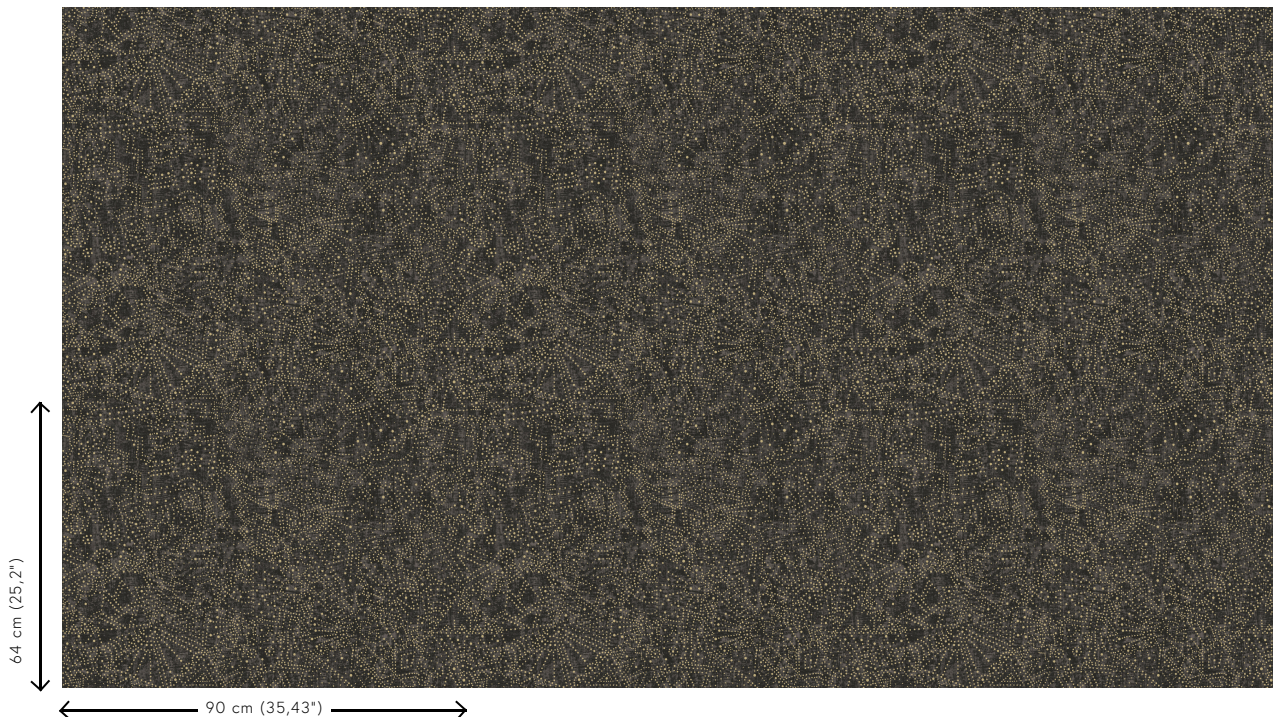

Especificaciones técnicas

Referencia	<u>74030</u> • Starry Black
Categoría de producto	Exquisite
Composición	Revestimiento mural no tejido
Descripción	Inspirado en el cielo estrellado del desierto de Gobi
Dimensiones	Ancho 90 cm / se vende por metro lineal
Case	Case recto 64 cm
Pegamento	Arte Clearpro o una cola de dispersión de buena calidad
Cómo encolar	Encolar la pared
Resistencia a la luz	Buena resistencia a la luz
Cómo retirar	Arrancable en seco
Certificado ignífugo EU	B-s1, d0
Certificado ignífugo US	Class A
Mantenimiento	Lavable
IMO Certified	

Colores (5)

74030

74031

74032

74033

74034

Vista

Más información? [Haga clic aquí](#)