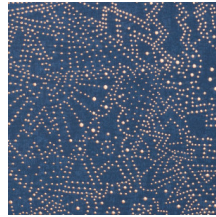

Especificaciones técnicas

Referencia	<u>74030</u> • Starry Black
Categoría de producto	Exquisite
Composición	Revestimiento mural no tejido
Descripción	Inspirado en el cielo estrellado del desierto de Gobi
Dimensiones	Ancho 90 cm / se vende por metro lineal
Case	Case recto 64 cm
Pegamento	Arte Clearpro o una cola de dispersión de buena calidad
Cómo encolar	Encolar la pared
Resistencia a la luz	Buena resistencia a la luz
Cómo retirar	Arrancable en seco
Certificado ignífugo EU	B-s1, d0
Certificado ignífugo US	Class A
Mantenimiento	Lavable
IMO Certified	

0493/22

Colores (5)

74030

74031

74032

74033

74034

Vista