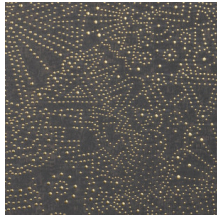

GOBI

Colección Kharga

Historia de la colección

El oasis de Kharga era una parada importante en la antigua ruta comercial que conectaba varios oasis de Egipto. Este recorrido por el Sáhara hace que todos los aspectos del desierto cobren vida en la colección Kharga: desde el deslumbrante sol del atardecer hasta el resplandeciente cielo estrellado, desde las formaciones de dunas hasta la fina textura de la arena. Incluso se representan los detalles y materiales utilizados en las alfombras y la vestimenta tradicional de los nómadas. Una colección que nos transporta a la misteriosa vida del desierto.

Especificaciones técnicas

Referencia	<u>74030</u> • Starry Black
Categoría de producto	Exquisite
Composición	Revestimiento mural no tejido
Descripción	Inspirado en el cielo estrellado del desierto de Gobi
Dimensiones	Ancho 90 cm / se vende por metro lineal
Case	Case recto 64 cm
Pegamento	Arte Clearpro o una cola de dispersión de buena calidad
Cómo encolar	Encolar la pared
Resistencia a la luz	Buena resistencia a la luz
Cómo retirar	Arrancable en seco
Certificado ignífugo EU	B-s1, d0
Certificado ignífugo US	Class A
Mantenimiento	Lavable
IMO Certified	

Colores (5)

74030

74031

74032

74033

74034

Vista

Más información? [Haga clic aquí](#)