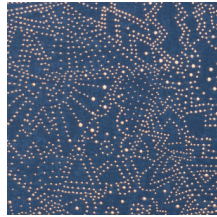

GOBI

Colección Kharga

Historia de la colección

El oasis de Kharga era una parada importante en la antigua ruta comercial que conectaba varios oasis de Egipto. Este recorrido por el Sáhara hace que todos los aspectos del desierto cobren vida en la colección Kharga: desde el deslumbrante sol del atardecer hasta el resplandeciente cielo estrellado, desde las formaciones de dunas hasta la fina textura de la arena. Incluso se representan los detalles y materiales utilizados en las alfombras y la vestimenta tradicional de los nómadas. Una colección que nos transporta a la misteriosa vida del desierto.

Especificaciones técnicas

Referencia	<u>74030</u> • Starry Black
Categoría de producto	Exquisite
Composición	Revestimiento mural no tejido
Descripción	Inspirado en el cielo estrellado del desierto de Gobi
Dimensiones	Ancho 90 cm / se vende por metro lineal
Case	Case recto 64 cm
Pegamento	Arte Clearpro o una cola de dispersión de buena calidad
Cómo encolar	Encolar la pared
Resistencia a la luz	Buena resistencia a la luz
Cómo retirar	Arrancable en seco
Certificado ignífugo EU	B-s1, d0
Certificado ignífugo US	Class A
Mantenimiento	Lavable
IMO Certified	

Colores (5)

74030

74031

74032

74033

74034

Vista

Más información? [Haga clic aquí](#)