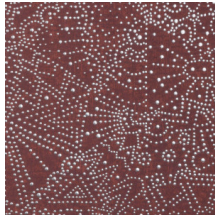

Especificaciones técnicas

Referencia	<u>74030</u> • Starry Black
Categoría de producto	Exquisite
Composición	Revestimiento mural no tejido
Descripción	Inspirado en el cielo estrellado del desierto de Gobi
Dimensiones	Ancho 90 cm / se vende por metro lineal
Case	Case recto 64 cm
Pegamento	Arte Clearpro o una cola de dispersión de buena calidad
Cómo encolar	Encolar la pared
Resistencia a la luz	Buena resistencia a la luz
Cómo retirar	Arrancable en seco
Certificado ignífugo EU	B-s1, d0
Certificado ignífugo US	Class A
Mantenimiento	Lavable
IMO Certified	

0493/22

Colores (5)

74030

74031

74032

74033

74034

Vista