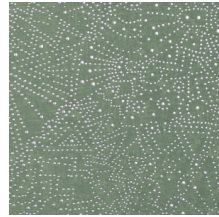

Especificaciones técnicas

Referencia	<u>74030</u> • Starry Black
Categoría de producto	Exquisite
Composición	Revestimiento mural no tejido
Descripción	Inspirado en el cielo estrellado del desierto de Gobi
Dimensiones	Ancho 90 cm / se vende por metro lineal
Case	Case recto 64 cm
Pegamento	Arte Clearpro o una cola de dispersión de buena calidad
Cómo encolar	Encolar la pared
Resistencia a la luz	Buena resistencia a la luz
Cómo retirar	Arrancable en seco
Certificado ignífugo EU	B-s1, d0
Certificado ignífugo US	Class A
Mantenimiento	Lavable
IMO Certified	

Colores (5)

74030

74031

74032

74033

74034

Vista

Más información? [Haga clic aquí](#)