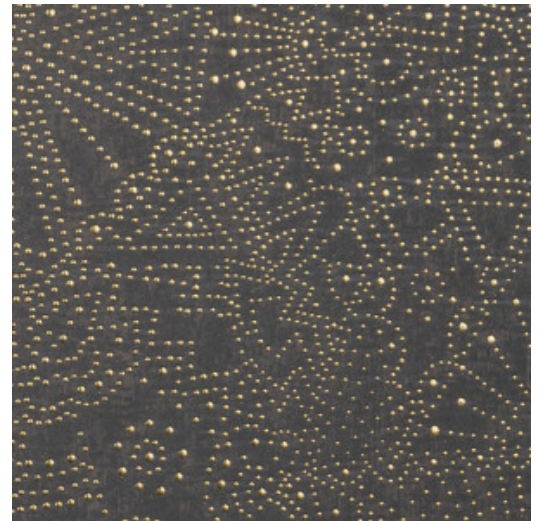

GOBI

Colección Kharga

Historia de la colección

El oasis de Kharga era una parada importante en la antigua ruta comercial que conectaba varios oasis de Egipto. Este recorrido por el Sáhara hace que todos los aspectos del desierto cobren vida en la colección Kharga: desde el deslumbrante sol del atardecer hasta el resplandeciente cielo estrellado, desde las formaciones de dunas hasta la fina textura de la arena. Incluso se representan los detalles y materiales utilizados en las alfombras y la vestimenta tradicional de los nómadas. Una colección que nos transporta a la misteriosa vida del desierto.

Especificaciones técnicas

Referencia	<u>74030</u> • Starry Black
Categoría de producto	Exquisite
Composición	Revestimiento mural no tejido
Descripción	Inspirado en el cielo estrellado del desierto de Gobi
Dimensiones	Ancho 90 cm / se vende por metro lineal
Case	Case recto 64 cm
Pegamento	Arte Clearpro o una cola de dispersión de buena calidad
Cómo encolar	Encolar la pared
Resistencia a la luz	Buena resistencia a la luz
Cómo retirar	Arrancable en seco
Certificado ignífugo EU	B-s1, d0
Certificado ignífugo US	Class A
Mantenimiento	Lavable
IMO Certified	

0493/22

Colores (5)

74030

74031

74032

74033

74034

Vista