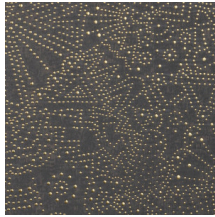

Especificaciones técnicas

Referencia	<u>74030</u> • Starry Black
Categoría de producto	Exquisite
Composición	Revestimiento mural no tejido
Descripción	Inspirado en el cielo estrellado del desierto de Gobi
Dimensiones	Ancho 90 cm / se vende por metro lineal
Case	Case recto 64 cm
Pegamento	Arte Clearpro o una cola de dispersión de buena calidad
Cómo encolar	Encolar la pared
Resistencia a la luz	Buena resistencia a la luz
Cómo retirar	Arrancable en seco
Certificado ignífugo EU	B-s1, d0
Certificado ignífugo US	Class A
Mantenimiento	Lavable
IMO Certified	

0493/22

Colores (5)

74030

74031

74032

74033

74034

Vista