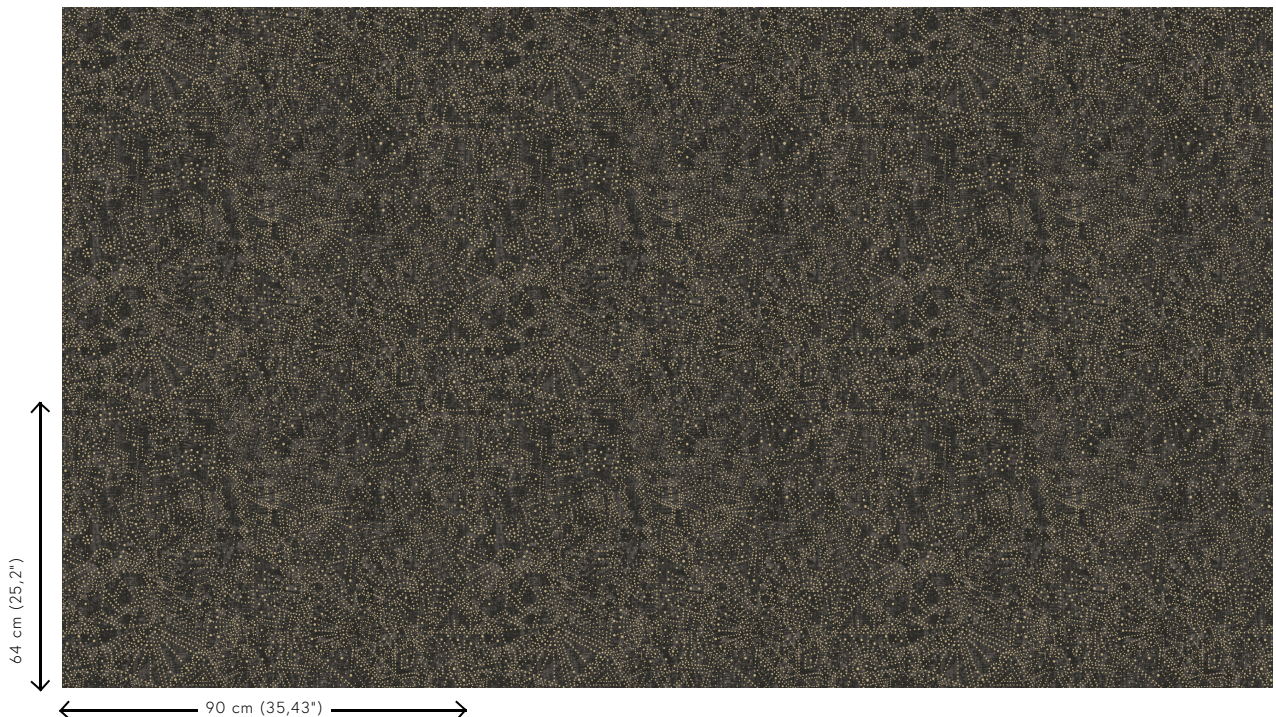

Especificaciones técnicas

Referencia	<u>74030</u> • Starry Black
Categoría de producto	Exquisite
Composición	Revestimiento mural no tejido
Descripción	Inspirado en el cielo estrellado del desierto de Gobi
Dimensiones	Ancho 90 cm / se vende por metro lineal
Case	Case recto 64 cm
Pegamento	Arte Clearpro o una cola de dispersión de buena calidad
Cómo encolar	Encolar la pared
Resistencia a la luz	Buena resistencia a la luz
Cómo retirar	Arrancable en seco
Certificado ignífugo EU	B-s1, d0
Certificado ignífugo US	Class A
Mantenimiento	Lavable
IMO Certified	

0493/22

Colores (5)

74030

74031

74032

74033

74034

Vista