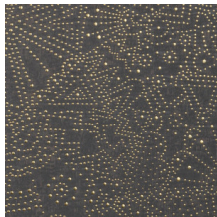

GOBI

Colección Kharga

Historia de la colección

El oasis de Kharga era una parada importante en la antigua ruta comercial que conectaba varios oasis de Egipto. Este recorrido por el Sáhara hace que todos los aspectos del desierto cobren vida en la colección Kharga: desde el deslumbrante sol del atardecer hasta el resplandeciente cielo estrellado, desde las formaciones de dunas hasta la fina textura de la arena. Incluso se representan los detalles y materiales utilizados en las alfombras y la vestimenta tradicional de los nómadas. Una colección que nos transporta a la misteriosa vida del desierto.

Especificaciones técnicas

Referencia	74032 • Sage Green
Categoría de producto	Exquisite
Composición	Revestimiento mural no tejido
Descripción	Inspirado en el cielo estrellado del desierto de Gobi
Dimensiones	Ancho 90 cm / se vende por metro lineal
Case	Case recto 64 cm
Pegamento	Arte Clearpro o una cola de dispersión de buena calidad
Cómo encolar	Encolar la pared
Resistencia a la luz	Buena resistencia a la luz
Cómo retirar	Arrancable en seco
Certificado ignífugo EU	B-s1, d0
Certificado ignífugo US	Class A
Mantenimiento	Lavable
IMO Certified	

Colores (5)

74030

74031

74032

74033

74034

Vista

Más información? [Haga clic aquí](#)