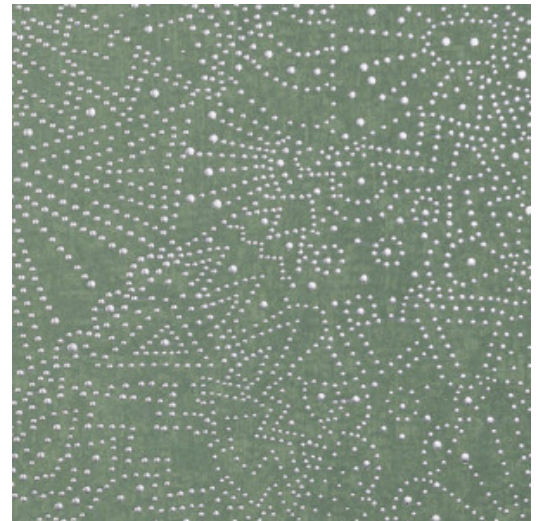

GOBI

Colección Kharga

Historia de la colección

El oasis de Kharga era una parada importante en la antigua ruta comercial que conectaba varios oasis de Egipto. Este recorrido por el Sáhara hace que todos los aspectos del desierto cobren vida en la colección Kharga: desde el deslumbrante sol del atardecer hasta el resplandeciente cielo estrellado, desde las formaciones de dunas hasta la fina textura de la arena. Incluso se representan los detalles y materiales utilizados en las alfombras y la vestimenta tradicional de los nómadas. Una colección que nos transporta a la misteriosa vida del desierto.

Especificaciones técnicas

Referencia	74032 • Sage Green
Categoría de producto	Exquisite
Composición	Revestimiento mural no tejido
Descripción	Inspirado en el cielo estrellado del desierto de Gobi
Dimensiones	Ancho 90 cm / se vende por metro lineal
Case	Case recto 64 cm
Pegamento	Arte Clearpro o una cola de dispersión de buena calidad
Cómo encolar	Encolar la pared
Resistencia a la luz	Buena resistencia a la luz
Cómo retirar	Arrancable en seco
Certificado ignífugo EU	B-s1, d0
Certificado ignífugo US	Class A
Mantenimiento	Lavable
IMO Certified	

Colores (5)

74030

74031

74032

74033

74034

Vista

Más información? [Haga clic aquí](#)