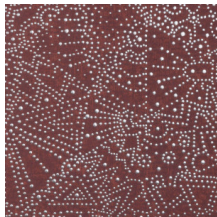

Especificaciones técnicas

Referencia	74032 • Sage Green
Categoría de producto	Exquisite
Composición	Revestimiento mural no tejido
Descripción	Inspirado en el cielo estrellado del desierto de Gobi
Dimensiones	Ancho 90 cm / se vende por metro lineal
Case	Case recto 64 cm
Pegamento	Arte Clearpro o una cola de dispersión de buena calidad
Cómo encolar	Encolar la pared
Resistencia a la luz	Buena resistencia a la luz
Cómo retirar	Arrancable en seco
Certificado ignífugo EU	B-s1, d0
Certificado ignífugo US	Class A
Mantenimiento	Lavable
IMO Certified	

Colores (5)

74030

74031

74032

74033

74034

Vista

Más información? [Haga clic aquí](#)