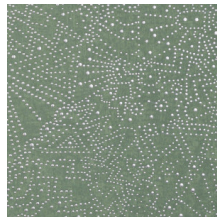

Especificaciones técnicas

Referencia	74032 • Sage Green
Categoría de producto	Exquisite
Composición	Revestimiento mural no tejido
Descripción	Inspirado en el cielo estrellado del desierto de Gobi
Dimensiones	Ancho 90 cm / se vende por metro lineal
Case	Case recto 64 cm
Pegamento	Arte Clearpro o una cola de dispersión de buena calidad
Cómo encolar	Encolar la pared
Resistencia a la luz	Buena resistencia a la luz
Cómo retirar	Arrancable en seco
Certificado ignífugo EU	B-s1, d0
Certificado ignífugo US	Class A
Mantenimiento	Lavable
IMO Certified	

Colores (5)

74030

74031

74032

74033

74034

Vista

Más información? [Haga clic aquí](#)