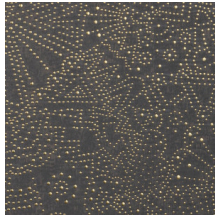

GOBI

Colección Kharga

Historia de la colección

El oasis de Kharga era una parada importante en la antigua ruta comercial que conectaba varios oasis de Egipto. Este recorrido por el Sáhara hace que todos los aspectos del desierto cobren vida en la colección Kharga: desde el deslumbrante sol del atardecer hasta el resplandeciente cielo estrellado, desde las formaciones de dunas hasta la fina textura de la arena. Incluso se representan los detalles y materiales utilizados en las alfombras y la vestimenta tradicional de los nómadas. Una colección que nos transporta a la misteriosa vida del desierto.

Especificaciones técnicas

Referencia	<u>74033</u> • Celestial White
Categoría de producto	Exquisite
Composición	Revestimiento mural no tejido
Descripción	Inspirado en el cielo estrellado del desierto de Gobi
Dimensiones	Ancho 90 cm / se vende por metro lineal
Case	Case recto 64 cm
Pegamento	Arte Clearpro o una cola de dispersión de buena calidad
Cómo encolar	Encolar la pared
Resistencia a la luz	Buena resistencia a la luz
Cómo retirar	Arrancable en seco
Certificado ignífugo EU	B-s1, d0
Certificado ignífugo US	Class A
Mantenimiento	Lavable
IMO Certified	

Colores (5)

74030

74031

74032

74033

74034

Vista

Más información? [Haga clic aquí](#)