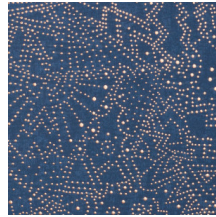

Especificaciones técnicas

Referencia	<u>74033</u> • Celestial White
Categoría de producto	Exquisite
Composición	Revestimiento mural no tejido
Descripción	Inspirado en el cielo estrellado del desierto de Gobi
Dimensiones	Ancho 90 cm / se vende por metro lineal
Case	Case recto 64 cm
Pegamento	Arte Clearpro o una cola de dispersión de buena calidad
Cómo encolar	Encolar la pared
Resistencia a la luz	Buena resistencia a la luz
Cómo retirar	Arrancable en seco
Certificado ignífugo EU	B-s1, d0
Certificado ignífugo US	Class A
Mantenimiento	Lavable
IMO Certified	

Colores (5)

74030

74031

74032

74033

74034

Vista

Más información? [Haga clic aquí](#)