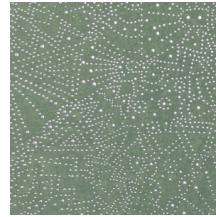

Especificaciones técnicas

Referencia	<u>74033</u> • Celestial White
Categoría de producto	Exquisite
Composición	Revestimiento mural no tejido
Descripción	Inspirado en el cielo estrellado del desierto de Gobi
Dimensiones	Ancho 90 cm / se vende por metro lineal
Case	Case recto 64 cm
Pegamento	Arte Clearpro o una cola de dispersión de buena calidad
Cómo encolar	Encolar la pared
Resistencia a la luz	Buena resistencia a la luz
Cómo retirar	Arrancable en seco
Certificado ignífugo EU	B-s1, d0
Certificado ignífugo US	Class A
Mantenimiento	Lavable
IMO Certified	

Colores (5)

74030

74031

74032

74033

74034

Vista

Más información? [Haga clic aquí](#)