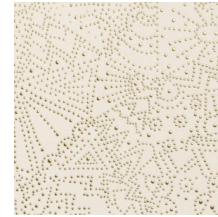

Especificaciones técnicas

Referencia	<u>74033</u> • Celestial White
Categoría de producto	Exquisite
Composición	Revestimiento mural no tejido
Descripción	Inspirado en el cielo estrellado del desierto de Gobi
Dimensiones	Ancho 90 cm / se vende por metro lineal
Case	Case recto 64 cm
Pegamento	Arte Clearpro o una cola de dispersión de buena calidad
Cómo encolar	Encolar la pared
Resistencia a la luz	Buena resistencia a la luz
Cómo retirar	Arrancable en seco
Certificado ignífugo EU	B-s1, d0
Certificado ignífugo US	Class A
Mantenimiento	Lavable
IMO Certified	

Colores (5)

74030

74031

74032

74033

74034

Vista

Más información? [Haga clic aquí](#)