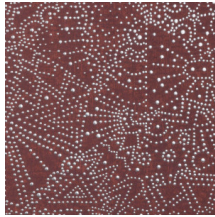

Especificaciones técnicas

Referencia	<u>74033</u> • Celestial White
Categoría de producto	Exquisite
Composición	Revestimiento mural no tejido
Descripción	Inspirado en el cielo estrellado del desierto de Gobi
Dimensiones	Ancho 90 cm / se vende por metro lineal
Case	Case recto 64 cm
Pegamento	Arte Clearpro o una cola de dispersión de buena calidad
Cómo encolar	Encolar la pared
Resistencia a la luz	Buena resistencia a la luz
Cómo retirar	Arrancable en seco
Certificado ignífugo EU	B-s1, d0
Certificado ignífugo US	Class A
Mantenimiento	Lavable
IMO Certified	

Colores (5)

74030

74031

74032

74033

74034

Vista

Más información? [Haga clic aquí](#)