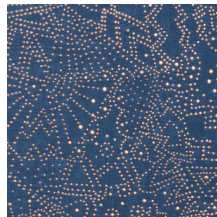

Especificaciones técnicas

Referencia	<u>74034</u> • Blaze Red
Categoría de producto	Exquisite
Composición	Revestimiento mural no tejido
Descripción	Inspirado en el cielo estrellado del desierto de Gobi
Dimensiones	Ancho 90 cm / se vende por metro lineal
Case	Case recto 64 cm
Pegamento	Arte Clearpro o una cola de dispersión de buena calidad
Cómo encolar	Encolar la pared
Resistencia a la luz	Buena resistencia a la luz
Cómo retirar	Arrancable en seco
Certificado ignífugo EU	B-s1, d0
Certificado ignífugo US	Class A
Mantenimiento	Lavable
IMO Certified	

Colores (5)

74030

74031

74032

74033

74034

Vista

Más información? [Haga clic aquí](#)