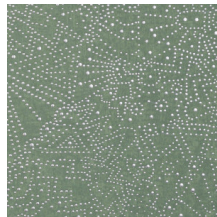

Especificaciones técnicas

Referencia	<u>74034</u> • Blaze Red
Categoría de producto	Exquisite
Composición	Revestimiento mural no tejido
Descripción	Inspirado en el cielo estrellado del desierto de Gobi
Dimensiones	Ancho 90 cm / se vende por metro lineal
Case	Case recto 64 cm
Pegamento	Arte Clearpro o una cola de dispersión de buena calidad
Cómo encolar	Encolar la pared
Resistencia a la luz	Buena resistencia a la luz
Cómo retirar	Arrancable en seco
Certificado ignífugo EU	B-s1, d0
Certificado ignífugo US	Class A
Mantenimiento	Lavable
IMO Certified	

Colores (5)

74030

74031

74032

74033

74034

Vista

Más información? [Haga clic aquí](#)