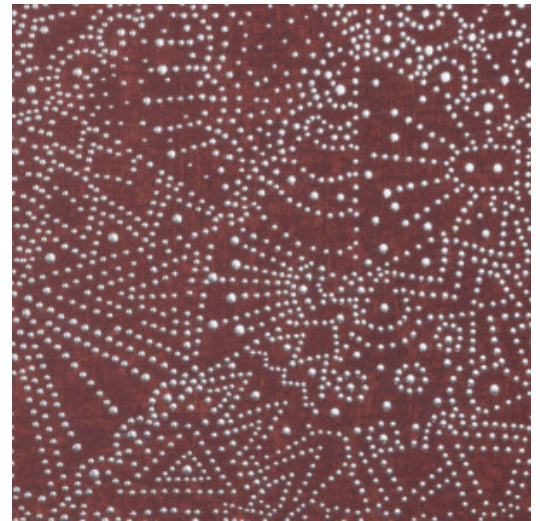

GOBI

Colección Kharga

Historia de la colección

El oasis de Kharga era una parada importante en la antigua ruta comercial que conectaba varios oasis de Egipto. Este recorrido por el Sáhara hace que todos los aspectos del desierto cobren vida en la colección Kharga: desde el deslumbrante sol del atardecer hasta el resplandeciente cielo estrellado, desde las formaciones de dunas hasta la fina textura de la arena. Incluso se representan los detalles y materiales utilizados en las alfombras y la vestimenta tradicional de los nómadas. Una colección que nos transporta a la misteriosa vida del desierto.

Especificaciones técnicas

Referencia	<u>74034</u> • Blaze Red
Categoría de producto	Exquisite
Composición	Revestimiento mural no tejido
Descripción	Inspirado en el cielo estrellado del desierto de Gobi
Dimensiones	Ancho 90 cm / se vende por metro lineal
Case	Case recto 64 cm
Pegamento	Arte Clearpro o una cola de dispersión de buena calidad
Cómo encolar	Encolar la pared
Resistencia a la luz	Buena resistencia a la luz
Cómo retirar	Arrancable en seco
Certificado ignífugo EU	B-s1, d0
Certificado ignífugo US	Class A
Mantenimiento	Lavable
IMO Certified	

Colores (5)

74030

74031

74032

74033

74034

Vista

Más información? [Haga clic aquí](#)