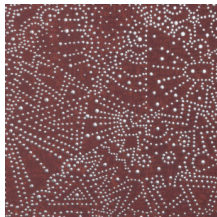

Especificaciones técnicas

Referencia	<u>74034</u> • Blaze Red
Categoría de producto	Exquisite
Composición	Revestimiento mural no tejido
Descripción	Inspirado en el cielo estrellado del desierto de Gobi
Dimensiones	Ancho 90 cm / se vende por metro lineal
Case	Case recto 64 cm
Pegamento	Arte Clearpro o una cola de dispersión de buena calidad
Cómo encolar	Encolar la pared
Resistencia a la luz	Buena resistencia a la luz
Cómo retirar	Arrancable en seco
Certificado ignífugo EU	B-s1, d0
Certificado ignífugo US	Class A
Mantenimiento	Lavable
IMO Certified	

Colores (5)

74030

74031

74032

74033

74034

Vista

Más información? [Haga clic aquí](#)