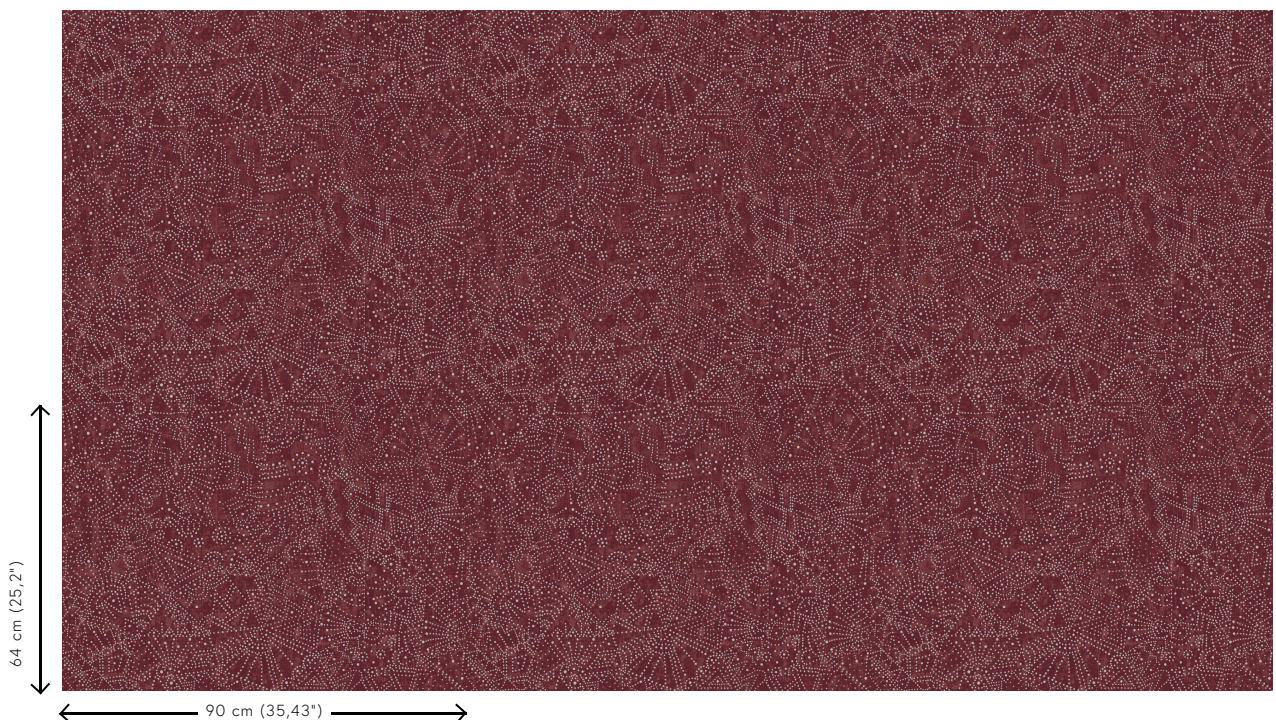

Especificaciones técnicas

Referencia	<u>74034</u> • Blaze Red
Categoría de producto	Exquisite
Composición	Revestimiento mural no tejido
Descripción	Inspirado en el cielo estrellado del desierto de Gobi
Dimensiones	Ancho 90 cm / se vende por metro lineal
Case	Case recto 64 cm
Pegamento	Arte Clearpro o una cola de dispersión de buena calidad
Cómo encolar	Encolar la pared
Resistencia a la luz	Buena resistencia a la luz
Cómo retirar	Arrancable en seco
Certificado ignífugo EU	B-s1, d0
Certificado ignífugo US	Class A
Mantenimiento	Lavable
IMO Certified	

Colores (5)

74030

74031

74032

74033

74034

Vista

Más información? [Haga clic aquí](#)