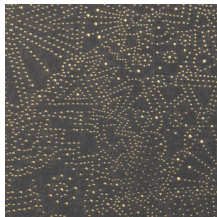

GOBI

Colección Kharga

Historia de la colección

El oasis de Kharga era una parada importante en la antigua ruta comercial que conectaba varios oasis de Egipto. Este recorrido por el Sáhara hace que todos los aspectos del desierto cobren vida en la colección Kharga: desde el deslumbrante sol del atardecer hasta el resplandeciente cielo estrellado, desde las formaciones de dunas hasta la fina textura de la arena. Incluso se representan los detalles y materiales utilizados en las alfombras y la vestimenta tradicional de los nómadas. Una colección que nos transporta a la misteriosa vida del desierto.

Especificaciones técnicas

Referencia	<u>74034</u> • Blaze Red
Categoría de producto	Exquisite
Composición	Revestimiento mural no tejido
Descripción	Inspirado en el cielo estrellado del desierto de Gobi
Dimensiones	Ancho 90 cm / se vende por metro lineal
Case	Case recto 64 cm
Pegamento	Arte Clearpro o una cola de dispersión de buena calidad
Cómo encolar	Encolar la pared
Resistencia a la luz	Buena resistencia a la luz
Cómo retirar	Arrancable en seco
Certificado ignífugo EU	B-s1, d0
Certificado ignífugo US	Class A
Mantenimiento	Lavable
IMO Certified	

Colores (5)

74030

74031

74032

74033

74034

Vista

Más información? [Haga clic aquí](#)