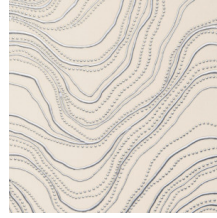

## Especificaciones técnicas

Referencia	<u>74041</u> • Sunrise Copper
Categoría de producto	Exquisite
Composición	Revestimiento mural no tejido
Descripción	Las extravagantes líneas combinadas con el oro brillante hacen referencia al desierto rocoso de Bayuda
Dimensiones	Ancho 90 cm / se vende por metro lineal
Case	Case salteado 64/32 cm
Pegamento	Arte Clearpro o una cola de dispersión de buena calidad
Cómo encolar	Encolar la pared
Resistencia a la luz	Buena resistencia a la luz
Cómo retirar	Arrancable en seco
Certificado ignífugo EU	B-s1, d0
Certificado ignífugo US	Class A
Mantenimiento	Lavable
IMO Certified	

### Colores (3)

74040

74041

74042