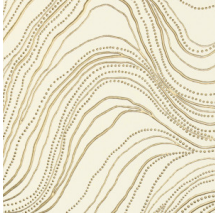

Colores (3)

74040