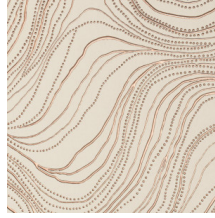

## Especificaciones técnicas

Referencia	<u>74041</u> • Sunrise Copper
Categoría de producto	Exquisite
Composición	Revestimiento mural no tejido
Descripción	Las extravagantes líneas combinadas con el oro brillante hacen referencia al desierto rocoso de Bayuda
Dimensiones	Ancho 90 cm / se vende por metro lineal
Case	Case salteado 64/32 cm
Pegamento	Arte Clearpro o una cola de dispersión de buena calidad
Cómo encolar	Encolar la pared
Resistencia a la luz	Buena resistencia a la luz
Cómo retirar	Arrancable en seco
Certificado ignífugo EU	B-s1, d0
Certificado ignífugo US	Class A
Mantenimiento	Lavable
IMO Certified	

### Colores (3)

74040

74041

74042