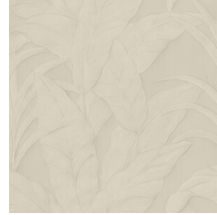

## Especificaciones técnicas

Referencia	<u>75000B</u> • Silver
Categoría de producto	Refined
Composición	Papel pintado de vinilo sobre base de papel
Descripción	Un sensacional diseño basado en las grandes hojas de la platanera
Dimensiones	Rollos de 10,05 x 0,70 m = 7 m <sup>2</sup>
Case	Case recto 64 cm
Pegamento	Arte Clearpro o una cola de dispersión de buena calidad
Cómo encolar	Método 1: encolar la pared y humedecer el revestimiento mural. Método 2: encolar el revestimiento mural.
Resistencia a la luz	Buena resistencia a la luz
Cómo retirar	Pelable
Certificado ignífugo EU	B-s2, d0
Certificado ignífugo US	Class A
Mantenimiento	Súper lavable

## Colores (6)

75000B

75001A

75002B

75003B

75004B

75005B