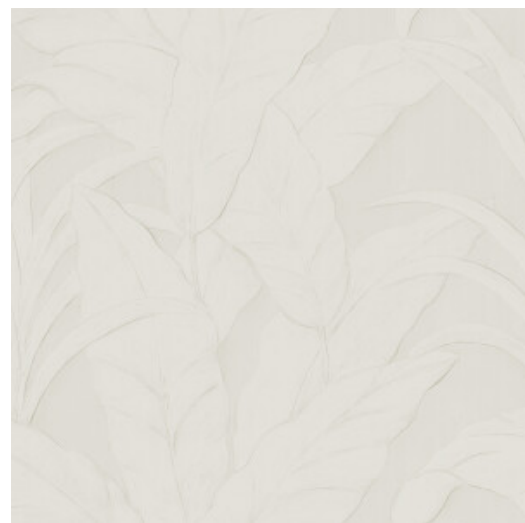

Especificaciones técnicas

Referencia	<u>75001A</u> • Off-White
Categoría de producto	Refined
Composición	Papel pintado de vinilo sobre base de papel
Descripción	Un sensacional diseño basado en las grandes hojas de la platanera
Dimensiones	Rollos de 10,05 x 0,70 m = 7 m ²
Case	Case recto 64 cm
Pegamento	Arte Clearpro o una cola de dispersión de buena calidad
Cómo encolar	Método 1: encolar la pared y humedecer el revestimiento mural. Método 2: encolar el revestimiento mural.
Resistencia a la luz	Buena resistencia a la luz
Cómo retirar	Pelable
Certificado ignífugo EU	B-s2, d0
Certificado ignífugo US	Class A
Mantenimiento	Súper lavable

Colores (6)

75000B

75001A

75002B

75003B

75004B

75005B

Vista