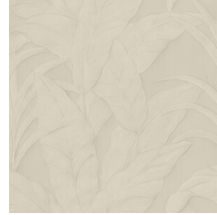

## Especificaciones técnicas

Referencia	<u>75001A</u> • Off-White
Categoría de producto	Refined
Composición	Papel pintado de vinilo sobre base de papel
Descripción	Un sensacional diseño basado en las grandes hojas de la platanera
Dimensiones	Rollos de 10,05 x 0,70 m = 7 m <sup>2</sup>
Case	Case recto 64 cm
Pegamento	Arte Clearpro o una cola de dispersión de buena calidad
Cómo encolar	Método 1: encolar la pared y humedecer el revestimiento mural. Método 2: encolar el revestimiento mural.
Resistencia a la luz	Buena resistencia a la luz
Cómo retirar	Pelable
Certificado ignífugo EU	B-s2, d0
Certificado ignífugo US	Class A
Mantenimiento	Súper lavable

## Colores (6)

75000B

75001A

75002B

75003B

75004B

75005B