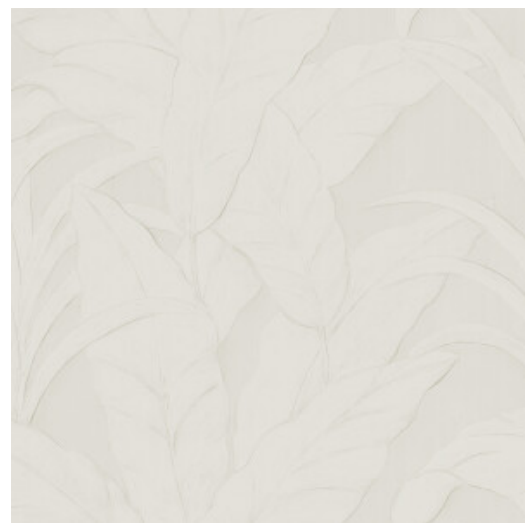

## Especificaciones técnicas

Referencia	<u>75001A</u> • Off-White
Categoría de producto	Refined
Composición	Papel pintado de vinilo sobre base de papel
Descripción	Un sensacional diseño basado en las grandes hojas de la platanera
Dimensiones	Rollos de 10,05 x 0,70 m = 7 m <sup>2</sup>
Case	Case recto 64 cm
Pegamento	Arte Clearpro o una cola de dispersión de buena calidad
Cómo encolar	Método 1: encolar la pared y humedecer el revestimiento mural. Método 2: encolar el revestimiento mural.
Resistencia a la luz	Buena resistencia a la luz
Cómo retirar	Pelable
Certificado ignífugo EU	B-s2, d0
Certificado ignífugo US	Class A
Mantenimiento	Súper lavable