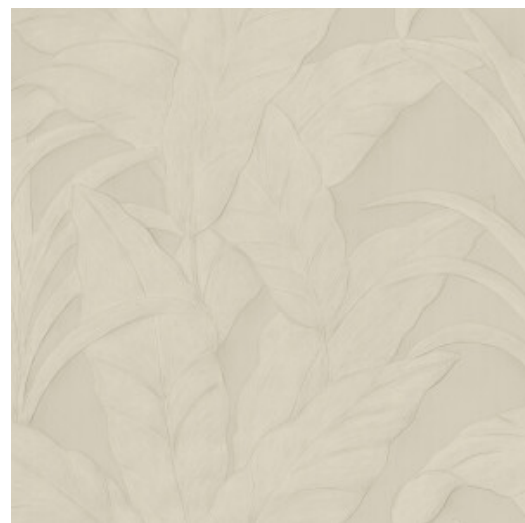

Especificaciones técnicas

Referencia	<u>75002</u>
Categoría de producto	Refined
Composición	Revestimiento mural de vinilo sobre base de papel
Descripción	Sensacional diseño basado en las grandes hojas de la platanera
Dimensiones	Rollos de 10,05 x 0,70 m = 7 m ²
Case	Case recto 64 cm
Pegamento	Arte Clearpro o una cola de dispersión de buena calidad
Cómo encolar	Método 1: encolar la pared y humedecer el revestimiento mural. Método 2: encolar el revestimiento mural.
Resistencia a la luz	Buena resistencia a la luz
Cómo retirar	Pelable
Certificado ignífugo EU	B-s2, d0
Certificado ignífugo US	Class A
Mantenimiento	Súper lavable

Colores (6)

75000

75001

75002

75003

75004

75005

Vista