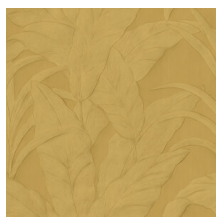

Especificaciones técnicas

Referencia	<u>75002B</u> • Fog
Categoría de producto	Refined
Composición	Papel pintado de vinilo sobre base de papel
Descripción	Un sensacional diseño basado en las grandes hojas de la platanera
Dimensiones	Rollos de 10,05 x 0,70 m = 7 m ²
Case	Case recto 64 cm
Pegamento	Arte Clearpro o una cola de dispersión de buena calidad
Cómo encolar	Método 1: encolar la pared y humedecer el revestimiento mural. Método 2: encolar el revestimiento mural.
Resistencia a la luz	Buena resistencia a la luz
Cómo retirar	Pelable
Certificado ignífugo EU	B-s2, d0
Certificado ignífugo US	Class A
Mantenimiento	Súper lavable

Colores (6)

75000B

75001A

75002B

75003B

75004B

75005B

Vista