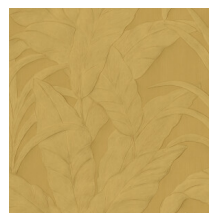

Referencia	<u>75004A</u>
Categoría de producto	Refined
Composición	Papel pintado de vinilo sobre base de papel
Descripción	Un estampado de hojas de platanera que evoca los trópicos
Dimensiones	Rollos de 10,05 x 0,70 m = 7 m ²
Case	Case recto 64 cm
Pegamento	Arte Clearpro o una cola de dispersión de buena calidad
Cómo encolar	Método 1: encolar la pared y humedecer el revestimiento mural. Método 2: encolar el revestimiento mural.
Resistencia a la luz	Buena resistencia a la luz
Cómo retirar	Pelable
Reacción al fuego EU	B-s2, d0
Reacción al fuego US	Class A
Mantenimiento	Súper lavable

Colores (5)

75000A

75002A

75003A

75004A

75005A

Vista

Más información? [Haga clic aquí](#)