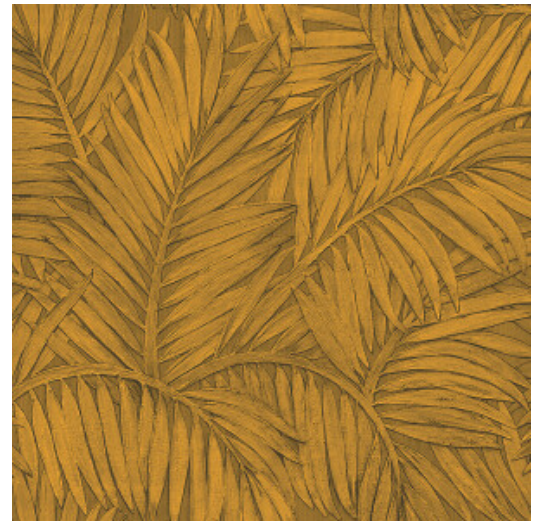

SABAL

Colección Monsoon

Historia de la colección

Las selvas tropicales siempre han conectado con nuestra imaginación, quizás por su carácter escaso y especial, o a lo mejor porque su exotismo ejerce una fascinación que supera las palabras. Nos asombra la increíble biodiversidad de estos bosques, así como el imponente vigor de su flora, de ahí que hayan sido nuestra mayor fuente de inspiración para esta colección.

Especificaciones técnicas

Referencia	<u>75205</u>
Categoría de producto	Refined
Composición	Papel pintado de vinilo sobre base de papel
Dimensiones	Rollos de 10,05 x 0,70 m = 7 m ²
Case	Case salteado 64/32 cm
Pegamento	Arte Clearpro o una cola de dispersión de buena calidad
Cómo encolar	Método 1: encolar la pared y humedecer el revestimiento mural. Método 2: encolar el revestimiento mural.
Resistencia a la luz	Buena resistencia a la luz
Cómo retirar	Pelable
Certificado ignífugo EU	B-s2, d0
Certificado ignífugo US	Class A
Mantenimiento	Súper lavable

Colores (9)

75200

75201

75202

75203

75204

75205

75206