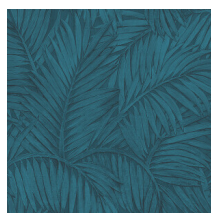

Colores (9)

75208A

Vista

Más información? [Haga clic aquí](#)

Solicita muestras, calcule cantidades, vea videos de instrucciones, descargue información técnica y más:
www.arte-international.com

ARTE®

wallcoverings for the ultimate in refinement