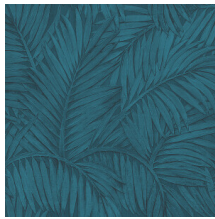

Colores (9)

75208A

Vista

Más información? [Haga clic aquí](#)

Solicita muestras, calcule cantidades, vea videos de instrucciones, descargue información técnica y más:
www.arte-international.com

ARTE®

wallcoverings for the ultimate in refinement