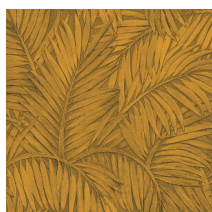

Especificaciones técnicas

Referencia	<u>75205A</u> • Gold Forest
Categoría de producto	Refined
Composición	Papel pintado de vinilo sobre base de papel
Descripción	Sabal ilustra las gráciles hojas de la palmera que le da nombre
Dimensiones	Rollos de 10,05 x 0,70 m = 7 m ²
Case	Case salteado 64/32 cm
Pegamento	Arte Clearpro o una cola de dispersión de buena calidad
Cómo encolar	Método 1: encolar la pared y humedecer el revestimiento mural. Método 2: encolar el revestimiento mural.
Resistencia a la luz	Buena resistencia a la luz
Cómo retirar	Pelable
Reacción al fuego EU	B-s2, d0
Reacción al fuego US	Class A
Mantenimiento	Súper lavable

Colores (9)

75200A

75201A

75202A

75203A

75204A

75205A

75206A