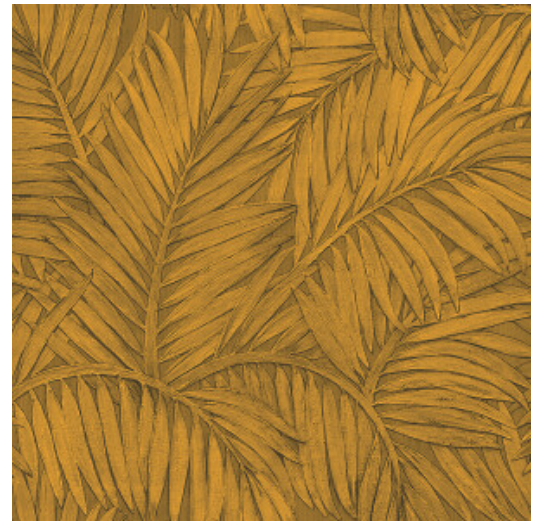

SABAL

Colección Monsoon 2.0

Historia de la colección

Las selvas tropicales siempre han conectado con nuestra imaginación, quizás por su carácter escaso y especial, o a lo mejor porque su exotismo ejerce una fascinación que supera las palabras. Nos asombra la increíble biodiversidad de estos bosques, así como el imponente vigor de su flora, de ahí que hayan sido nuestra mayor fuente de inspiración para esta colección.

Especificaciones técnicas

Referencia	<u>75205A</u> • Gold Forest
Categoría de producto	Refined
Composición	Papel pintado de vinilo sobre base de papel
Descripción	Sabal ilustra las gráciles hojas de la palmera que le da nombre
Dimensiones	Rollos de 10,05 x 0,70 m = 7 m ²
Case	Case salteado 64/32 cm
Pegamento	Arte Clearpro o una cola de dispersión de buena calidad
Cómo encolar	Método 1: encolar la pared y humedecer el revestimiento mural. Método 2: encolar el revestimiento mural.
Resistencia a la luz	Buena resistencia a la luz
Cómo retirar	Pelable
Certificado ignífugo EU	B-s2, d0
Certificado ignífugo US	Class A
Mantenimiento	Súper lavable

Colores (9)

75200A

75201A

75202A

75203A

75204A

75205A

75206A