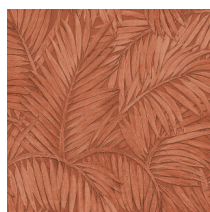

Especificaciones técnicas

Referencia	<u>75205A</u> • Gold Forest
Categoría de producto	Refined
Composición	Papel pintado de vinilo sobre base de papel
Descripción	Sabal ilustra las gráciles hojas de la palmera que le da nombre
Dimensiones	Rollos de 10,05 x 0,70 m = 7 m ²
Case	Case salteado 64/32 cm
Pegamento	Arte Clearpro o una cola de dispersión de buena calidad
Cómo encolar	Método 1: encolar la pared y humedecer el revestimiento mural. Método 2: encolar el revestimiento mural.
Resistencia a la luz	Buena resistencia a la luz
Cómo retirar	Pelable
Reacción al fuego EU	B-s2, d0
Reacción al fuego US	Class A
Mantenimiento	Súper lavable

Colores (9)

75200A

75201A

75202A

75203A

75204A

75205A

75206A