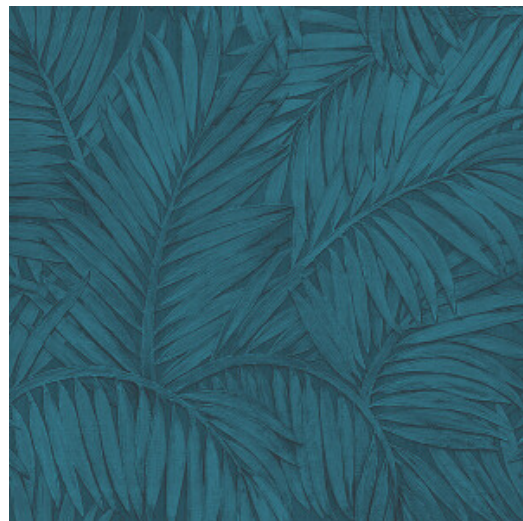

SABAL

Colección Monsoon

Historia de la colección

Las selvas tropicales siempre han conectado con nuestra imaginación, quizás por su carácter escaso y especial, o a lo mejor porque su exotismo ejerce una fascinación que supera las palabras. Nos asombra la increíble biodiversidad de estos bosques, así como el imponente vigor de su flora, de ahí que hayan sido nuestra mayor fuente de inspiración para esta colección.

Especificaciones técnicas

Referencia	<u>75208</u>
Categoría de producto	Refined
Composición	Papel pintado de vinilo sobre base de papel
Dimensiones	Rollos de 10,05 x 0,70 m = 7 m ²
Case	Case salteado 64/32 cm
Pegamento	Arte Clearpro o una cola de dispersión de buena calidad
Cómo encolar	Método 1: encolar la pared y humedecer el revestimiento mural. Método 2: encolar el revestimiento mural.
Resistencia a la luz	Buena resistencia a la luz
Cómo retirar	Pelable
Certificado ignífugo EU	B-s2, d0
Certificado ignífugo US	Class A
Mantenimiento	Súper lavable

Colores (9)

75200

75201

75202

75203

75204

75205

75206