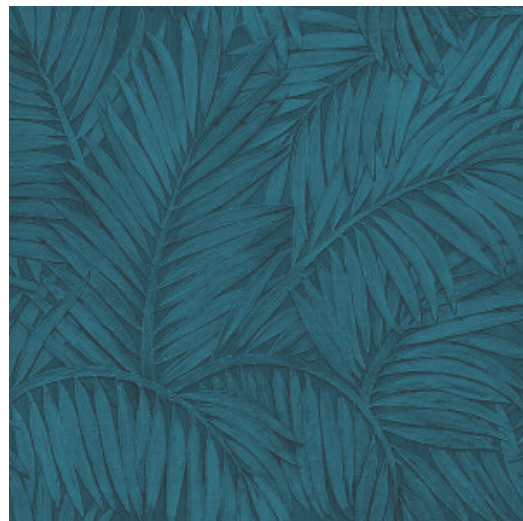

SABAL

Colección Monsoon

Historia de la colección

Las selvas tropicales siempre han conectado con nuestra imaginación, quizás por su carácter escaso y especial, o a lo mejor porque su exotismo ejerce una fascinación que supera las palabras. Nos asombra la increíble biodiversidad de estos bosques, así como el imponente vigor de su flora, de ahí que hayan sido nuestra mayor fuente de inspiración para esta colección.

Especificaciones técnicas

| | |
|-------------------------|--|
| Referencia | <u>75208</u> |
| Categoría de producto | Refined |
| Composición | Papel pintado de vinilo sobre base de papel |
| Dimensiones | Rollos de 10,05 x 0,70 m = 7 m ² |
| Case | Case salteado 64/32 cm |
| Pegamento | Arte Clearpro o una cola de dispersión de buena calidad |
| Cómo encolar | Método 1: encolar la pared y humedecer el revestimiento mural. Método 2: encolar el revestimiento mural. |
| Resistencia a la luz | Buena resistencia a la luz |
| Cómo retirar | Pelable |
| Certificado ignífugo EU | B-s2, d0 |
| Certificado ignífugo US | Class A |
| Mantenimiento | Súper lavable |

Colores (9)

75200

75201

75202

75203

75204

75205

75206