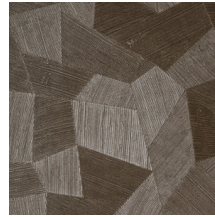

Especificaciones técnicas

Referencia	<u>75300</u>
Categoría de producto	Refined
Composición	Papel pintado de vinilo sobre base de papel
Descripción	Papel pintado de vinilo con un relieve profundo y de impresión natural en abstractas formas geométricas que crean un efecto tridimensional.
Dimensiones	Rollos de 10,05 x 0,70 m = 7 m ²
Case	Case recto 69 cm
Pegamento	Arte Clearpro o una cola de dispersión de buena calidad
Cómo encolar	Método 1: encolar la pared y humedecer el revestimiento mural. Método 2: encolar el revestimiento mural.
Resistencia a la luz	Buena resistencia a la luz
Cómo retirar	Pelable
Certificado ignífugo EU	B-s2, d0
Certificado ignífugo US	Class A
Mantenimiento	Súper lavable

Colores (11)

75300

75301

75302

75303

75304

75305

75306