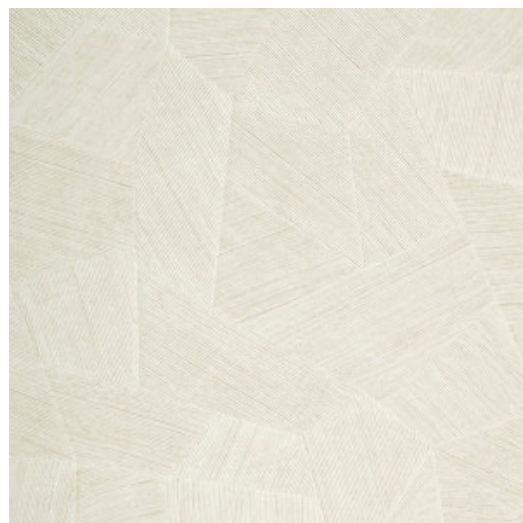

Especificaciones técnicas

Referencia	<u>75300</u>
Categoría de producto	Refined
Composición	Papel pintado de vinilo sobre base de papel
Descripción	Papel pintado de vinilo con un relieve profundo y de impresión natural en abstractas formas geométricas que crean un efecto tridimensional.
Dimensiones	Rollos de 10,05 x 0,70 m = 7 m ²
Case	Case recto 69 cm
Pegamento	Arte Clearpro o una cola de dispersión de buena calidad
Cómo encolar	Método 1: encolar la pared y humedecer el revestimiento mural. Método 2: encolar el revestimiento mural.
Resistencia a la luz	Buena resistencia a la luz
Cómo retirar	Pelable
Certificado ignífugo EU	B-s2, d0
Certificado ignífugo US	Class A
Mantenimiento	Súper lavable

Colores (11)

75300

75301

75302

75303

75304

75305

75306