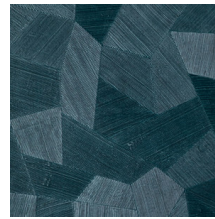

Colores (16)

75305A

Vista

Más información? [Haga clic aquí](#)

Solicita muestras, calcule cantidades, vea videos de instrucciones, descargue información técnica y más:
www.arte-international.com

ARTE®

wallcoverings for the ultimate in refinement