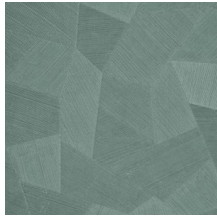

Especificaciones técnicas

Referencia	<u>75300A</u> • Off-White
Categoría de producto	Refined
Composición	Papel pintado de vinilo sobre base de papel
Descripción	Un relieve profundo y de sensación natural en depuradas formas geométricas que crean un efecto tridimensional
Dimensiones	Rollos de 10,05 x 0,70 m = 7 m ²
Case	Case recto 69 cm
Pegamento	Arte Clearpro o una cola de dispersión de buena calidad
Cómo encolar	Método 1: encolar la pared y humedecer el revestimiento mural. Método 2: encolar el revestimiento mural.
Resistencia a la luz	Buena resistencia a la luz
Cómo retirar	Pelable
Certificado ignífugo EU	B-s2, d0
Certificado ignífugo US	Class A
Mantenimiento	Súper lavable

Colores (16)

26540A

26541A

26542A

26543A

26544A

75300A

75301A