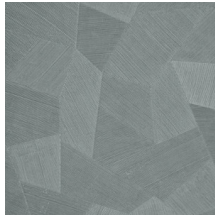

Colores (16)

26540A