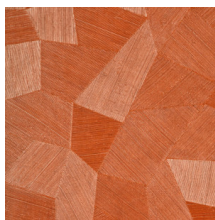

Especificaciones técnicas

Referencia	<u>75300A</u> • Off-White
Categoría de producto	Refined
Composición	Papel pintado de vinilo sobre base de papel
Descripción	Un relieve profundo y de sensación natural en depuradas formas geométricas que crean un efecto tridimensional
Dimensiones	Rollos de 10,05 x 0,70 m = 7 m ²
Case	Case recto 69 cm
Pegamento	Arte Clearpro o una cola de dispersión de buena calidad
Cómo encolar	Método 1: encolar la pared y humedecer el revestimiento mural. Método 2: encolar el revestimiento mural.
Resistencia a la luz	Buena resistencia a la luz
Cómo retirar	Pelable
Certificado ignífugo EU	B-s2, d0
Certificado ignífugo US	Class A
Mantenimiento	Súper lavable

Colores (16)

26540A

26541A

26542A

26543A

26544A

75300A

75301A

75302A

75303A

75304A

75305A

75306A

75307A

75308A

75309A