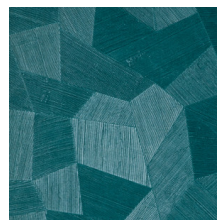

Especificaciones técnicas

Referencia	<u>75300A</u> • Off-White
Categoría de producto	Refined
Composición	Papel pintado de vinilo sobre base de papel
Descripción	Un relieve profundo y de sensación natural en depuradas formas geométricas que crean un efecto tridimensional
Dimensiones	Rollos de 10,05 x 0,70 m = 7 m ²
Case	Case recto 69 cm
Pegamento	Arte Clearpro o una cola de dispersión de buena calidad
Cómo encolar	Método 1: encolar la pared y humedecer el revestimiento mural. Método 2: encolar el revestimiento mural.
Resistencia a la luz	Buena resistencia a la luz
Cómo retirar	Pelable
Certificado ignífugo EU	B-s2, d0
Certificado ignífugo US	Class A
Mantenimiento	Súper lavable

Colores (16)

26540A

26541A

26542A

26543A

26544A

75300A

75301A

75302A

75303A

75304A

75305A

75306A

75307A

75308A

75309A