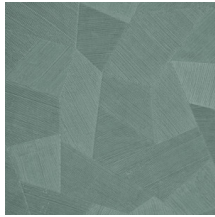

Especificaciones técnicas

Referencia	<u>75300A</u> • Off-White
Categoría de producto	Refined
Composición	Papel pintado de vinilo sobre base de papel
Descripción	Un relieve profundo y de sensación natural en depuradas formas geométricas que crean un efecto tridimensional
Dimensiones	Rollos de 10,05 x 0,70 m = 7 m ²
Case	Case recto 69 cm
Pegamento	Arte Clearpro o una cola de dispersión de buena calidad
Cómo encolar	Método 1: encolar la pared y humedecer el revestimiento mural. Método 2: encolar el revestimiento mural.
Resistencia a la luz	Buena resistencia a la luz
Cómo retirar	Pelable
Certificado ignífugo EU	B-s2, d0
Certificado ignífugo US	Class A
Mantenimiento	Súper lavable

Colores (16)

26540A

26541A

26542A

26543A

26544A

75300A

75301A