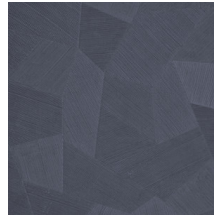

Especificaciones técnicas

Referencia	<u>75300A</u> • Off-White
Categoría de producto	Refined
Composición	Papel pintado de vinilo sobre base de papel
Descripción	Un relieve profundo y de sensación natural en depuradas formas geométricas que crean un efecto tridimensional
Dimensiones	Rollos de 10,05 x 0,70 m = 7 m ²
Case	Case recto 69 cm
Pegamento	Arte Clearpro o una cola de dispersión de buena calidad
Cómo encolar	Método 1: encolar la pared y humedecer el revestimiento mural. Método 2: encolar el revestimiento mural.
Resistencia a la luz	Buena resistencia a la luz
Cómo retirar	Pelable
Certificado ignífugo EU	B-s2, d0
Certificado ignífugo US	Class A
Mantenimiento	Súper lavable

Colores (16)

26540A

26541A

26542A

26543A

26544A

75300A

75301A