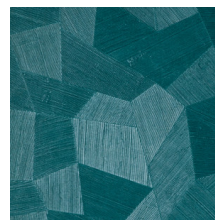

Especificaciones técnicas

Referencia	<u>75300A</u> • Off-White
Categoría de producto	Refined
Composición	Papel pintado de vinilo sobre base de papel
Descripción	Un relieve profundo y de sensación natural en depuradas formas geométricas que crean un efecto tridimensional
Dimensiones	Rollos de 10,05 x 0,70 m = 7 m ²
Case	Case recto 69 cm
Pegamento	Arte Clearpro o una cola de dispersión de buena calidad
Cómo encolar	Método 1: encolar la pared y humedecer el revestimiento mural. Método 2: encolar el revestimiento mural.
Resistencia a la luz	Buena resistencia a la luz
Cómo retirar	Pelable
Certificado ignífugo EU	B-s2, d0
Certificado ignífugo US	Class A
Mantenimiento	Súper lavable

Colores (16)

26540A

26541A

26542A

26543A

26544A

75300A

75301A

75302A

75303A

75304A

75305A

75306A

75307A

75308A

75309A