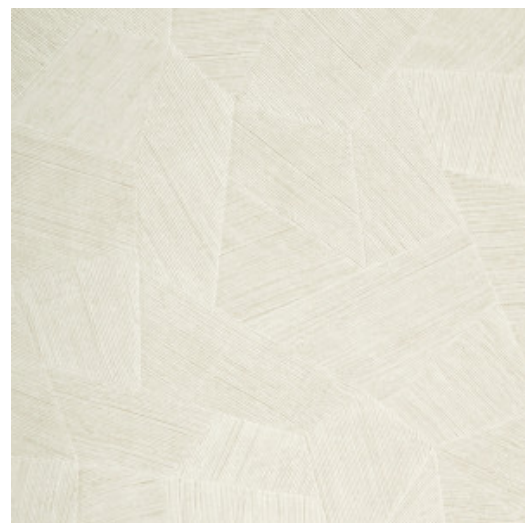

Especificaciones técnicas

Referencia	<u>75300A</u> • Off-White
Categoría de producto	Refined
Composición	Papel pintado de vinilo sobre base de papel
Descripción	Un relieve profundo y de sensación natural en depuradas formas geométricas que crean un efecto tridimensional
Dimensiones	Rollos de 10,05 x 0,70 m = 7 m ²
Case	Case recto 69 cm
Pegamento	Arte Clearpro o una cola de dispersión de buena calidad
Cómo encolar	Método 1: encolar la pared y humedecer el revestimiento mural. Método 2: encolar el revestimiento mural.
Resistencia a la luz	Buena resistencia a la luz
Cómo retirar	Pelable
Certificado ignífugo EU	B-s2, d0
Certificado ignífugo US	Class A
Mantenimiento	Súper lavable

Colores (16)

26540A

26541A

26542A

26543A

26544A

75300A

75301A