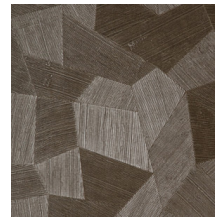

Especificaciones técnicas

Referencia	<u>75300A</u> • Off-White
Categoría de producto	Refined
Composición	Papel pintado de vinilo sobre base de papel
Descripción	Un relieve profundo y de sensación natural en depuradas formas geométricas que crean un efecto tridimensional
Dimensiones	Rollos de 10,05 x 0,70 m = 7 m ²
Case	Case recto 69 cm
Pegamento	Arte Clearpro o una cola de dispersión de buena calidad
Cómo encolar	Método 1: encolar la pared y humedecer el revestimiento mural. Método 2: encolar el revestimiento mural.
Resistencia a la luz	Buena resistencia a la luz
Cómo retirar	Pelable
Certificado ignífugo EU	B-s2, d0
Certificado ignífugo US	Class A
Mantenimiento	Súper lavable

Colores (16)

26540A

26541A

26542A

26543A

26544A

75300A

75301A

75302A

75303A

75304A

75305A

75306A

75307A

75308A

75309A