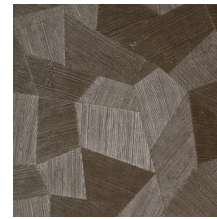

Especificaciones técnicas

Referencia	<u>75300A</u> • Off-White
Categoría de producto	Refined
Composición	Papel pintado de vinilo sobre base de papel
Descripción	Un relieve profundo y de sensación natural en depuradas formas geométricas que crean un efecto tridimensional
Dimensiones	Rollos de 10,05 x 0,70 m = 7 m ²
Case	Case recto 69 cm
Pegamento	Arte Clearpro o una cola de dispersión de buena calidad
Cómo encolar	Método 1: encolar la pared y humedecer el revestimiento mural. Método 2: encolar el revestimiento mural.
Resistencia a la luz	Buena resistencia a la luz
Cómo retirar	Pelable
Certificado ignífugo EU	B-s2, d0
Certificado ignífugo US	Class A
Mantenimiento	Súper lavable

Colores (16)

26540A

26541A

26542A

26543A

26544A

75300A

75301A

75302A

75303A

75304A

75305A

75306A

75307A

75308A

75309A