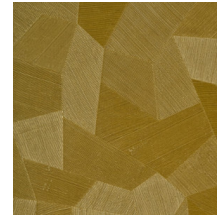

## Especificaciones técnicas

Referencia	<u>75301</u>
Categoría de producto	Refined
Composición	Papel pintado de vinilo sobre base de papel
Descripción	Papel pintado de vinilo con un relieve profundo y de impresión natural en abstractas formas geométricas que crean un efecto tridimensional.
Dimensiones	Rollos de 10,05 x 0,70 m = 7 m <sup>2</sup>
Case	Case recto 69 cm
Pegamento	Arte Clearpro o una cola de dispersión de buena calidad
Cómo encolar	Método 1: encolar la pared y humedecer el revestimiento mural. Método 2: encolar el revestimiento mural.
Resistencia a la luz	Buena resistencia a la luz
Cómo retirar	Pelable
Certificado ignífugo EU	B-s2, d0
Certificado ignífugo US	Class A
Mantenimiento	Súper lavable

## Colores (11)

75300

75301

75302

75303

75304

75305

75306