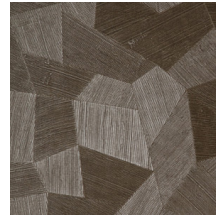

## Especificaciones técnicas

Referencia	<u>75301</u>
Categoría de producto	Refined
Composición	Papel pintado de vinilo sobre base de papel
Descripción	Papel pintado de vinilo con un relieve profundo y de impresión natural en abstractas formas geométricas que crean un efecto tridimensional.
Dimensiones	Rollos de 10,05 x 0,70 m = 7 m <sup>2</sup>
Case	Case recto 69 cm
Pegamento	Arte Clearpro o una cola de dispersión de buena calidad
Cómo encolar	Método 1: encolar la pared y humedecer el revestimiento mural. Método 2: encolar el revestimiento mural.
Resistencia a la luz	Buena resistencia a la luz
Cómo retirar	Pelable
Certificado ignífugo EU	B-s2, d0
Certificado ignífugo US	Class A
Mantenimiento	Súper lavable

## Colores (11)

75300

75301

75302

75303

75304

75305

75306

75307

75308

75309

75310