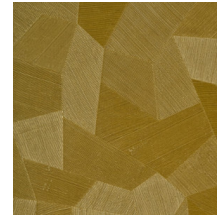

Colores (11)

75300

75301

75302

75303

75304

75305

75306

75307

75308

75309

75310

Vista

Más información? [Haga clic aquí](#)

Solicita muestras, calcule cantidades, vea videos de instrucciones, descargue información técnica y más:
www.arte-international.com

ARTE®

wallcoverings for the ultimate in refinement