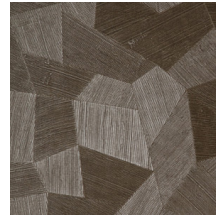

Colores (11)

75300

75301

75302

75303

75304

75305

75306

75307

75308

75309

75310

Vista

Más información? [Haga clic aquí](#)

Solicita muestras, calcule cantidades, vea videos de instrucciones, descargue información técnica y más:
www.arte-international.com

ARTE®

wallcoverings for the ultimate in refinement