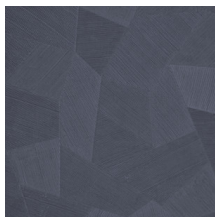

## Especificaciones técnicas

Referencia	<u>75301A</u> • Golden Sand
Categoría de producto	Refined
Composición	Papel pintado de vinilo sobre base de papel
Descripción	Un relieve profundo y de sensación natural en depuradas formas geométricas que crean un efecto tridimensional
Dimensiones	Rollos de 10,05 x 0,70 m = 7 m <sup>2</sup>
Case	Case recto 69 cm
Pegamento	Arte Clearpro o una cola de dispersión de buena calidad
Cómo encolar	Método 1: encolar la pared y humedecer el revestimiento mural. Método 2: encolar el revestimiento mural.
Resistencia a la luz	Buena resistencia a la luz
Cómo retirar	Pelable
Certificado ignífugo EU	B-s2, d0
Certificado ignífugo US	Class A
Mantenimiento	Súper lavable

## Colores (16)

26540A

26541A

26542A

26543A

26544A

75300A

75301A