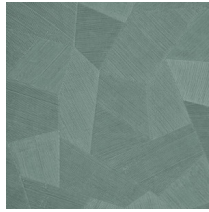

## Especificaciones técnicas

Referencia	<u>75301A</u> • Golden Sand
Categoría de producto	Refined
Composición	Papel pintado de vinilo sobre base de papel
Descripción	Un relieve profundo y de sensación natural en depuradas formas geométricas que crean un efecto tridimensional
Dimensiones	Rollos de 10,05 x 0,70 m = 7 m <sup>2</sup>
Case	Case recto 69 cm
Pegamento	Arte Clearpro o una cola de dispersión de buena calidad
Cómo encolar	Método 1: encolar la pared y humedecer el revestimiento mural. Método 2: encolar el revestimiento mural.
Resistencia a la luz	Buena resistencia a la luz
Cómo retirar	Pelable
Reacción al fuego EU	B-s2, d0
Reacción al fuego US	Class A
Mantenimiento	Súper lavable

## Colores (16)

26540A

26541A

26542A

26543A

26544A

75300A

75301A