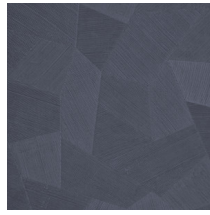

## Especificaciones técnicas

Referencia	<u>75301A</u> • Golden Sand
Categoría de producto	Refined
Composición	Papel pintado de vinilo sobre base de papel
Descripción	Un relieve profundo y de sensación natural en depuradas formas geométricas que crean un efecto tridimensional
Dimensiones	Rollos de 10,05 x 0,70 m = 7 m <sup>2</sup>
Case	Case recto 69 cm
Pegamento	Arte Clearpro o una cola de dispersión de buena calidad
Cómo encolar	Método 1: encolar la pared y humedecer el revestimiento mural. Método 2: encolar el revestimiento mural.
Resistencia a la luz	Buena resistencia a la luz
Cómo retirar	Pelable
Reacción al fuego EU	B-s2, d0
Reacción al fuego US	Class A
Mantenimiento	Súper lavable

## Colores (16)

26540A

26541A

26542A

26543A

26544A

75300A

75301A