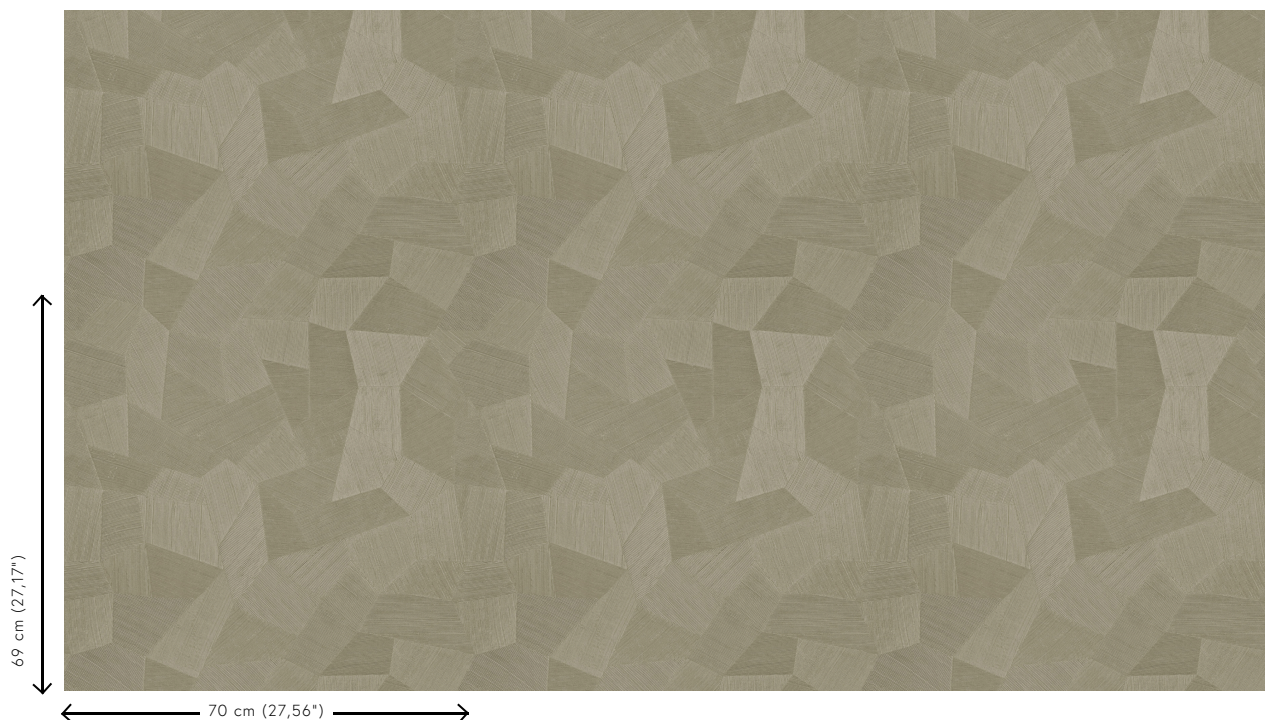

Colores (16)

Vista

Más información? [Haga clic aquí](#)

Solicita muestras, calcule cantidades, vea videos de instrucciones, descargue información técnica y más:
www.arte-international.com

ARTE®

wallcoverings for the ultimate in refinement