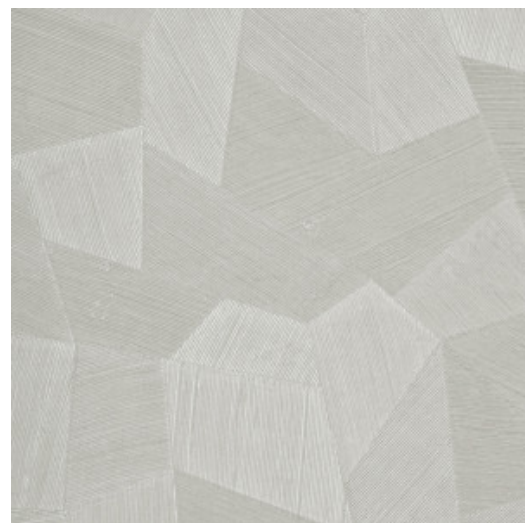

Especificaciones técnicas

| | |
|-------------------------|---|
| Referencia | <u>75302</u> |
| Categoría de producto | Refined |
| Composición | Papel pintado de vinilo sobre base de papel |
| Descripción | Papel pintado de vinilo con un relieve profundo y de impresión natural en abstractas formas geométricas que crean un efecto tridimensional. |
| Dimensiones | Rollos de 10,05 x 0,70 m = 7 m ² |
| Case | Case recto 69 cm |
| Pegamento | Arte Clearpro o una cola de dispersión de buena calidad |
| Cómo encolar | Método 1: encolar la pared y humedecer el revestimiento mural. Método 2: encolar el revestimiento mural. |
| Resistencia a la luz | Buena resistencia a la luz |
| Cómo retirar | Pelable |
| Certificado ignífugo EU | B-s2, d0 |
| Certificado ignífugo US | Class A |
| Mantenimiento | Súper lavable |