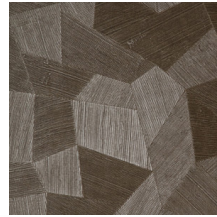

Especificaciones técnicas

| | |
|-------------------------|---|
| Referencia | <u>75302</u> |
| Categoría de producto | Refined |
| Composición | Papel pintado de vinilo sobre base de papel |
| Descripción | Papel pintado de vinilo con un relieve profundo y de impresión natural en abstractas formas geométricas que crean un efecto tridimensional. |
| Dimensiones | Rollos de 10,05 x 0,70 m = 7 m ² |
| Case | Case recto 69 cm |
| Pegamento | Arte Clearpro o una cola de dispersión de buena calidad |
| Cómo encolar | Método 1: encolar la pared y humedecer el revestimiento mural. Método 2: encolar el revestimiento mural. |
| Resistencia a la luz | Buena resistencia a la luz |
| Cómo retirar | Pelable |
| Certificado ignífugo EU | B-s2, d0 |
| Certificado ignífugo US | Class A |
| Mantenimiento | Súper lavable |

Colores (11)

75300

75301

75302

75303

75304

75305

75306