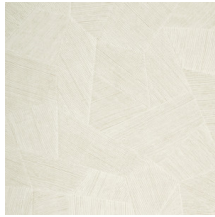

Especificaciones técnicas

| | |
|-------------------------|---|
| Referencia | <u>75302</u> |
| Categoría de producto | Refined |
| Composición | Papel pintado de vinilo sobre base de papel |
| Descripción | Papel pintado de vinilo con un relieve profundo y de impresión natural en abstractas formas geométricas que crean un efecto tridimensional. |
| Dimensiones | Rollos de 10,05 x 0,70 m = 7 m ² |
| Case | Case recto 69 cm |
| Pegamento | Arte Clearpro o una cola de dispersión de buena calidad |
| Cómo encolar | Método 1: encolar la pared y humedecer el revestimiento mural. Método 2: encolar el revestimiento mural. |
| Resistencia a la luz | Buena resistencia a la luz |
| Cómo retirar | Pelable |
| Certificado ignífugo EU | B-s2, d0 |
| Certificado ignífugo US | Class A |
| Mantenimiento | Súper lavable |

Colores (11)

75300

75301

75302

75303

75304

75305

75306