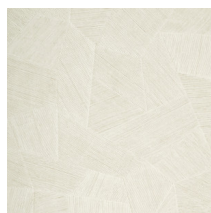

Colores (11)

75300