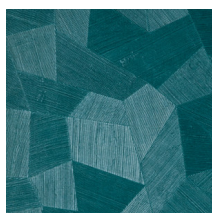

Colores (11)

75300

75301

75302

75303

75304

75305

75306

75307

75308

75309

75310

Vista

Más información? [Haga clic aquí](#)

Solicita muestras, calcule cantidades, vea videos de instrucciones, descargue información técnica y más:
www.arte-international.com

ARTE®

wallcoverings for the ultimate in refinement