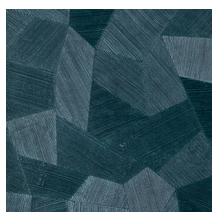

Especificaciones técnicas

Referencia	<u>75303</u>
Categoría de producto	Refined
Composición	Papel pintado de vinilo sobre base de papel
Descripción	Papel pintado de vinilo con un relieve profundo y de impresión natural en abstractas formas geométricas que crean un efecto tridimensional.
Dimensiones	Rollos de 10,05 x 0,70 m = 7 m ²
Case	Case recto 69 cm
Pegamento	Arte Clearpro o una cola de dispersión de buena calidad
Cómo encolar	Método 1: encolar la pared y humedecer el revestimiento mural. Método 2: encolar el revestimiento mural.
Resistencia a la luz	Buena resistencia a la luz
Cómo retirar	Pelable
Reacción al fuego EU	B-s2, d0
Reacción al fuego US	Class A
Mantenimiento	Súper lavable

Colores (11)

75300

75301

75302

75303

75304

75305

75306