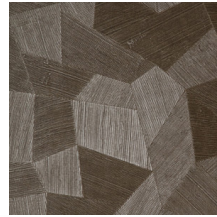

Especificaciones técnicas

Referencia	<u>75303</u>
Categoría de producto	Refined
Composición	Papel pintado de vinilo sobre base de papel
Descripción	Papel pintado de vinilo con un relieve profundo y de impresión natural en abstractas formas geométricas que crean un efecto tridimensional.
Dimensiones	Rollos de 10,05 x 0,70 m = 7 m ²
Case	Case recto 69 cm
Pegamento	Arte Clearpro o una cola de dispersión de buena calidad
Cómo encolar	Método 1: encolar la pared y humedecer el revestimiento mural. Método 2: encolar el revestimiento mural.
Resistencia a la luz	Buena resistencia a la luz
Cómo retirar	Pelable
Certificado ignífugo EU	B-s2, d0
Certificado ignífugo US	Class A
Mantenimiento	Súper lavable

Colores (11)

75300

75301

75302

75303

75304

75305

75306