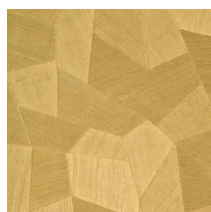

Especificaciones técnicas

Referencia	<u>75303</u>
Categoría de producto	Refined
Composición	Papel pintado de vinilo sobre base de papel
Descripción	Papel pintado de vinilo con un relieve profundo y de impresión natural en abstractas formas geométricas que crean un efecto tridimensional.
Dimensiones	Rollos de 10,05 x 0,70 m = 7 m ²
Case	Case recto 69 cm
Pegamento	Arte Clearpro o una cola de dispersión de buena calidad
Cómo encolar	Método 1: encolar la pared y humedecer el revestimiento mural. Método 2: encolar el revestimiento mural.
Resistencia a la luz	Buena resistencia a la luz
Cómo retirar	Pelable
Reacción al fuego EU	B-s2, d0
Reacción al fuego US	Class A
Mantenimiento	Súper lavable

Colores (11)

75300

75301

75302

75303

75304

75305

75306