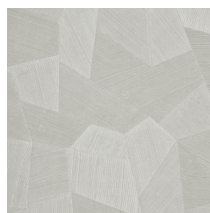

Especificaciones técnicas

Referencia	<u>75303</u>
Categoría de producto	Refined
Composición	Papel pintado de vinilo sobre base de papel
Descripción	Papel pintado de vinilo con un relieve profundo y de impresión natural en abstractas formas geométricas que crean un efecto tridimensional.
Dimensiones	Rollos de 10,05 x 0,70 m = 7 m ²
Case	Case recto 69 cm
Pegamento	Arte Clearpro o una cola de dispersión de buena calidad
Cómo encolar	Método 1: encolar la pared y humedecer el revestimiento mural. Método 2: encolar el revestimiento mural.
Resistencia a la luz	Buena resistencia a la luz
Cómo retirar	Pelable
Reacción al fuego EU	B-s2, d0
Reacción al fuego US	Class A
Mantenimiento	Súper lavable

Colores (11)

75300

75301

75302

75303

75304

75305

75306