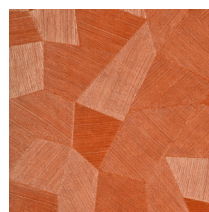

Especificaciones técnicas

Referencia	<u>75303</u>
Categoría de producto	Refined
Composición	Papel pintado de vinilo sobre base de papel
Descripción	Papel pintado de vinilo con un relieve profundo y de impresión natural en abstractas formas geométricas que crean un efecto tridimensional.
Dimensiones	Rollos de 10,05 x 0,70 m = 7 m ²
Case	Case recto 69 cm
Pegamento	Arte Clearpro o una cola de dispersión de buena calidad
Cómo encolar	Método 1: encolar la pared y humedecer el revestimiento mural. Método 2: encolar el revestimiento mural.
Resistencia a la luz	Buena resistencia a la luz
Cómo retirar	Pelable
Reacción al fuego EU	B-s2, d0
Reacción al fuego US	Class A
Mantenimiento	Súper lavable

Colores (11)

75300

75301

75302

75303

75304

75305

75306