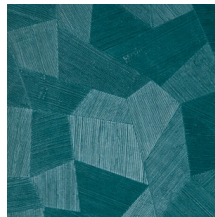

Colores (11)

75300

75301

75302

75303

75304

75305

75306

75307

75308

75309

75310

Vista

Más información? [Haga clic aquí](#)

Solicita muestras, calcule cantidades, vea videos de instrucciones, descargue información técnica y más:
www.arte-international.com

ARTE®

wallcoverings for the ultimate in refinement