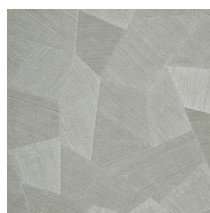

Colores (11)

75300

75301

75302

75303

75304

75305

75306

75307

75308

75309

75310

Vista

Más información? [Haga clic aquí](#)

Solicita muestras, calcule cantidades, vea videos de instrucciones, descargue información técnica y más:
www.arte-international.com

ARTE®

wallcoverings for the ultimate in refinement