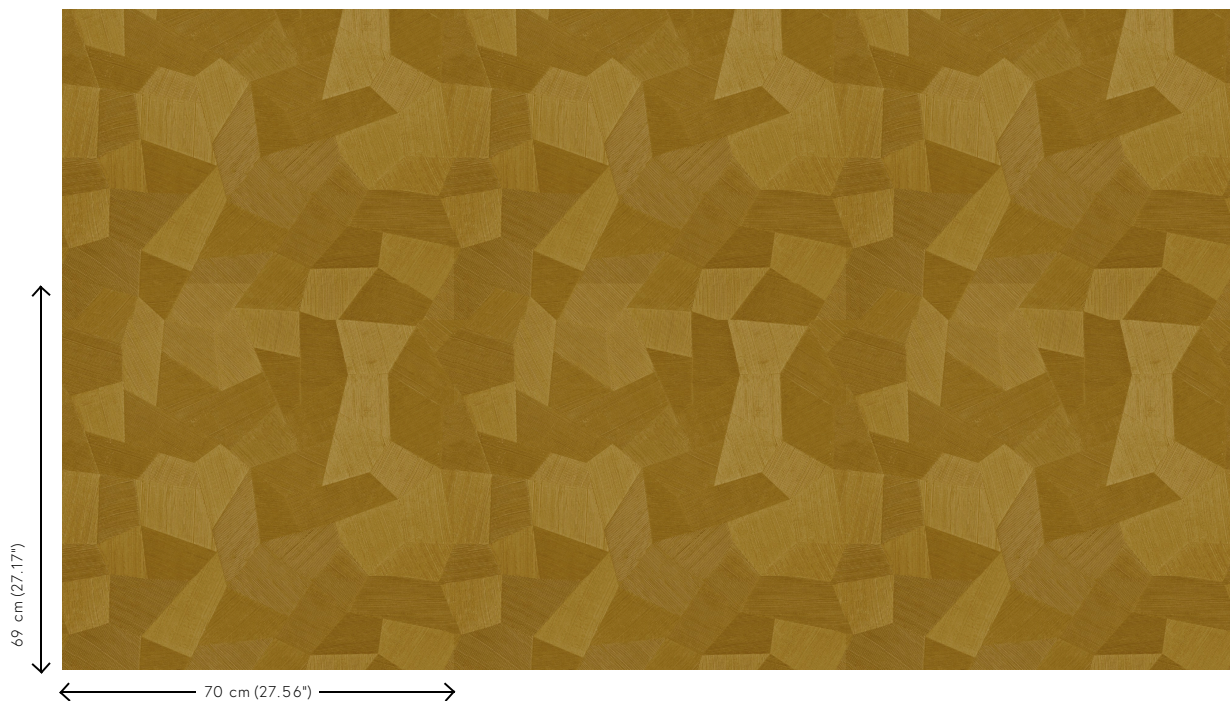

Especificaciones técnicas

Referencia	<u>75303</u>
Categoría de producto	Refined
Composición	Papel pintado de vinilo sobre base de papel
Descripción	Papel pintado de vinilo con un relieve profundo y de impresión natural en abstractas formas geométricas que crean un efecto tridimensional.
Dimensiones	Rollos de 10,05 x 0,70 m = 7 m ²
Case	Case recto 69 cm
Pegamento	Arte Clearpro o una cola de dispersión de buena calidad
Cómo encolar	Método 1: encolar la pared y humedecer el revestimiento mural. Método 2: encolar el revestimiento mural.
Resistencia a la luz	Buena resistencia a la luz
Cómo retirar	Pelable
Reacción al fuego EU	B-s2, d0
Reacción al fuego US	Class A
Mantenimiento	Súper lavable

Colores (11)

75300

75301

75302

75303

75304

75305

75306

75307

75308

75309

75310

Vista

Más información? [Haga clic aquí](#)

Solicita muestras, calcule cantidades, vea videos de instrucciones, descargue información técnica y más:
www.arte-international.com

ARTE®