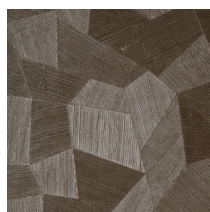

Especificaciones técnicas

Referencia	<u>75303</u>
Categoría de producto	Refined
Composición	Papel pintado de vinilo sobre base de papel
Descripción	Papel pintado de vinilo con un relieve profundo y de impresión natural en abstractas formas geométricas que crean un efecto tridimensional.
Dimensiones	Rollos de 10,05 x 0,70 m = 7 m ²
Case	Case recto 69 cm
Pegamento	Arte Clearpro o una cola de dispersión de buena calidad
Cómo encolar	Método 1: encolar la pared y humedecer el revestimiento mural. Método 2: encolar el revestimiento mural.
Resistencia a la luz	Buena resistencia a la luz
Cómo retirar	Pelable
Reacción al fuego EU	B-s2, d0
Reacción al fuego US	Class A
Mantenimiento	Súper lavable

Colores (11)

75300

75301

75302

75303

75304

75305

75306