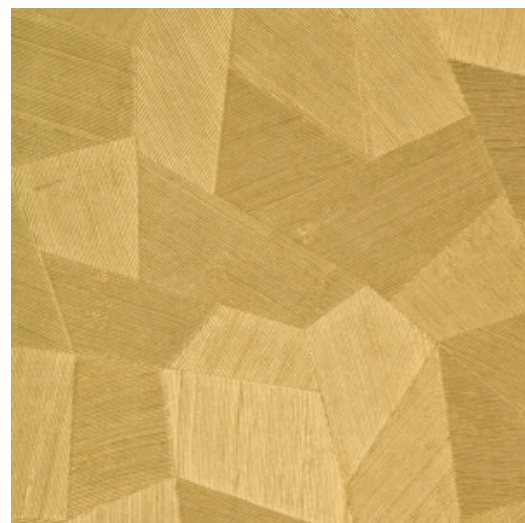

Especificaciones técnicas

Referencia	<u>75304</u>
Categoría de producto	Refined
Composición	Papel pintado de vinilo sobre base de papel
Descripción	Papel pintado de vinilo con un relieve profundo y de impresión natural en abstractas formas geométricas que crean un efecto tridimensional.
Dimensiones	Rollos de 10,05 x 0,70 m = 7 m ²
Case	Case recto 69 cm
Pegamento	Arte Clearpro o una cola de dispersión de buena calidad
Cómo encolar	Método 1: encolar la pared y humedecer el revestimiento mural. Método 2: encolar el revestimiento mural.
Resistencia a la luz	Buena resistencia a la luz
Cómo retirar	Pelable
Certificado ignífugo EU	B-s2, d0
Certificado ignífugo US	Class A
Mantenimiento	Súper lavable