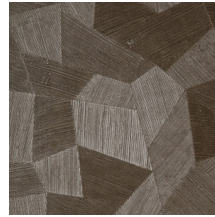

Especificaciones técnicas

Referencia	<u>75304</u>
Categoría de producto	Refined
Composición	Papel pintado de vinilo sobre base de papel
Descripción	Papel pintado de vinilo con un relieve profundo y de impresión natural en abstractas formas geométricas que crean un efecto tridimensional.
Dimensiones	Rollos de 10,05 x 0,70 m = 7 m ²
Case	Case recto 69 cm
Pegamento	Arte Clearpro o una cola de dispersión de buena calidad
Cómo encolar	Método 1: encolar la pared y humedecer el revestimiento mural. Método 2: encolar el revestimiento mural.
Resistencia a la luz	Buena resistencia a la luz
Cómo retirar	Pelable
Certificado ignífugo EU	B-s2, d0
Certificado ignífugo US	Class A
Mantenimiento	Súper lavable

Colores (11)

75300

75301

75302

75303

75304

75305

75306