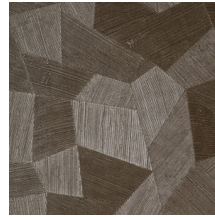

## Especificaciones técnicas

Referencia	<u>75304</u>
Categoría de producto	Refined
Composición	Papel pintado de vinilo sobre base de papel
Descripción	Papel pintado de vinilo con un relieve profundo y de impresión natural en abstractas formas geométricas que crean un efecto tridimensional.
Dimensiones	Rollos de 10,05 x 0,70 m = 7 m <sup>2</sup>
Case	Case recto 69 cm
Pegamento	Arte Clearpro o una cola de dispersión de buena calidad
Cómo encolar	Método 1: encolar la pared y humedecer el revestimiento mural. Método 2: encolar el revestimiento mural.
Resistencia a la luz	Buena resistencia a la luz
Cómo retirar	Pelable
Certificado ignífugo EU	B-s2, d0
Certificado ignífugo US	Class A
Mantenimiento	Súper lavable

## Colores (11)

75300

75301

75302

75303

75304

75305

75306

75307

75308

75309

75310