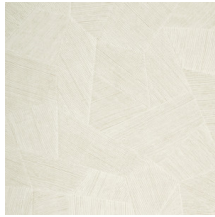

## Especificaciones técnicas

Referencia	<u>75304</u>
Categoría de producto	Refined
Composición	Papel pintado de vinilo sobre base de papel
Descripción	Papel pintado de vinilo con un relieve profundo y de impresión natural en abstractas formas geométricas que crean un efecto tridimensional.
Dimensiones	Rollos de 10,05 x 0,70 m = 7 m <sup>2</sup>
Case	Case recto 69 cm
Pegamento	Arte Clearpro o una cola de dispersión de buena calidad
Cómo encolar	Método 1: encolar la pared y humedecer el revestimiento mural. Método 2: encolar el revestimiento mural.
Resistencia a la luz	Buena resistencia a la luz
Cómo retirar	Pelable
Certificado ignífugo EU	B-s2, d0
Certificado ignífugo US	Class A
Mantenimiento	Súper lavable

## Colores (11)

75300

75301

75302

75303

75304

75305

75306