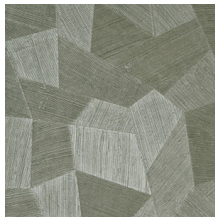

Colores (11)

75300

75301

75302

75303

75304

75305

75306

75307

75308

75309

75310

Vista

Más información? [Haga clic aquí](#)

Solicita muestras, calcule cantidades, vea videos de instrucciones, descargue información técnica y más:
www.arte-international.com

ARTE®

wallcoverings for the ultimate in refinement