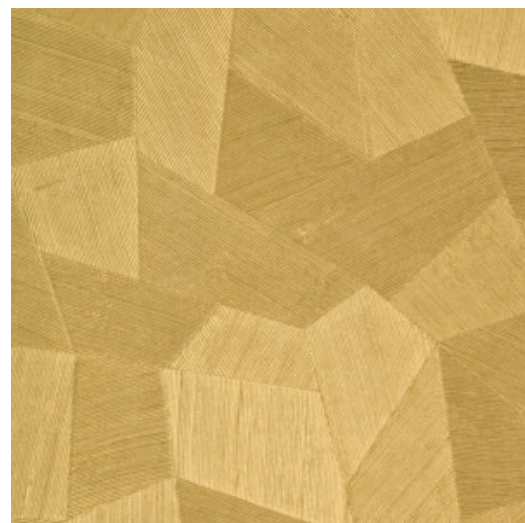

# FACET

Colección Monsoon

## Especificaciones técnicas

Referencia	<u>75304</u>
Categoría de producto	Refined
Composición	Papel pintado de vinilo sobre base de papel
Descripción	Papel pintado de vinilo con un relieve profundo y de impresión natural en abstractas formas geométricas que crean un efecto tridimensional.
Dimensiones	Rollos de 10,05 x 0,70 m = 7 m <sup>2</sup>
Case	Case recto 69 cm
Pegamento	Arte Clearpro o una cola de dispersión de buena calidad
Cómo encolar	Método 1: encolar la pared y humedecer el revestimiento mural. Método 2: encolar el revestimiento mural.
Resistencia a la luz	Buena resistencia a la luz
Cómo retirar	Pelable
Certificado ignífugo EU	B-s2, d0
Certificado ignífugo US	Class A
Mantenimiento	Súper lavable