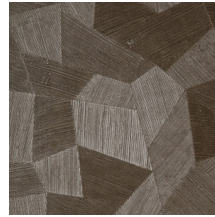

Especificaciones técnicas

Referencia	<u>75305</u>
Categoría de producto	Refined
Composición	Papel pintado de vinilo sobre base de papel
Descripción	Papel pintado de vinilo con un relieve profundo y de impresión natural en abstractas formas geométricas que crean un efecto tridimensional.
Dimensiones	Rollos de 10,05 x 0,70 m = 7 m ²
Case	Case recto 69 cm
Pegamento	Arte Clearpro o una cola de dispersión de buena calidad
Cómo encolar	Método 1: encolar la pared y humedecer el revestimiento mural. Método 2: encolar el revestimiento mural.
Resistencia a la luz	Buena resistencia a la luz
Cómo retirar	Pelable
Certificado ignífugo EU	B-s2, d0
Certificado ignífugo US	Class A
Mantenimiento	Súper lavable

Colores (11)

75300

75301

75302

75303

75304

75305

75306