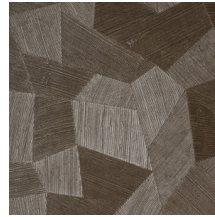

## Especificaciones técnicas

Referencia	<u>75305</u>
Categoría de producto	Refined
Composición	Papel pintado de vinilo sobre base de papel
Descripción	Papel pintado de vinilo con un relieve profundo y de impresión natural en abstractas formas geométricas que crean un efecto tridimensional.
Dimensiones	Rollos de 10,05 x 0,70 m = 7 m <sup>2</sup>
Case	Case recto 69 cm
Pegamento	Arte Clearpro o una cola de dispersión de buena calidad
Cómo encolar	Método 1: encolar la pared y humedecer el revestimiento mural. Método 2: encolar el revestimiento mural.
Resistencia a la luz	Buena resistencia a la luz
Cómo retirar	Pelable
Certificado ignífugo EU	B-s2, d0
Certificado ignífugo US	Class A
Mantenimiento	Súper lavable

## Colores (11)

75300

75301

75302

75303

75304

75305

75306

75307

75308

75309

75310