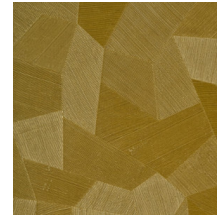

Especificaciones técnicas

Referencia	<u>75305</u>
Categoría de producto	Refined
Composición	Papel pintado de vinilo sobre base de papel
Descripción	Papel pintado de vinilo con un relieve profundo y de impresión natural en abstractas formas geométricas que crean un efecto tridimensional.
Dimensiones	Rollos de 10,05 x 0,70 m = 7 m ²
Case	Case recto 69 cm
Pegamento	Arte Clearpro o una cola de dispersión de buena calidad
Cómo encolar	Método 1: encolar la pared y humedecer el revestimiento mural. Método 2: encolar el revestimiento mural.
Resistencia a la luz	Buena resistencia a la luz
Cómo retirar	Pelable
Certificado ignífugo EU	B-s2, d0
Certificado ignífugo US	Class A
Mantenimiento	Súper lavable

Colores (11)

75300

75301

75302

75303

75304

75305

75306