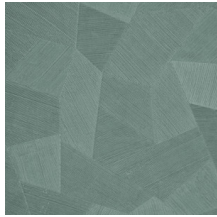

## Especificaciones técnicas

Referencia	<u>75305A</u> • Deep Ocean
Categoría de producto	Refined
Composición	Papel pintado de vinilo sobre base de papel
Descripción	Un relieve profundo y de sensación natural en depuradas formas geométricas que crean un efecto tridimensional
Dimensiones	Rollos de 10,05 x 0,70 m = 7 m <sup>2</sup>
Case	Case recto 69 cm
Pegamento	Arte Clearpro o una cola de dispersión de buena calidad
Cómo encolar	Método 1: encolar la pared y humedecer el revestimiento mural. Método 2: encolar el revestimiento mural.
Resistencia a la luz	Buena resistencia a la luz
Cómo retirar	Pelable
Certificado ignífugo EU	B-s2, d0
Certificado ignífugo US	Class A
Mantenimiento	Súper lavable

## Colores (16)

26540A

26541A

26542A

26543A

26544A

75300A

75301A