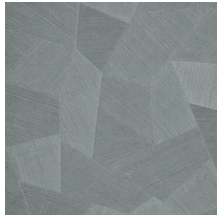

Colores (16)

26540A