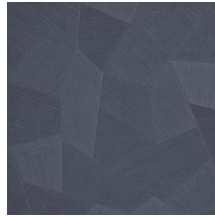

## Especificaciones técnicas

Referencia	<u>75305A</u> • Deep Ocean
Categoría de producto	Refined
Composición	Papel pintado de vinilo sobre base de papel
Descripción	Un relieve profundo y de sensación natural en depuradas formas geométricas que crean un efecto tridimensional
Dimensiones	Rollos de 10,05 x 0,70 m = 7 m <sup>2</sup>
Case	Case recto 69 cm
Pegamento	Arte Clearpro o una cola de dispersión de buena calidad
Cómo encolar	Método 1: encolar la pared y humedecer el revestimiento mural. Método 2: encolar el revestimiento mural.
Resistencia a la luz	Buena resistencia a la luz
Cómo retirar	Pelable
Certificado ignífugo EU	B-s2, d0
Certificado ignífugo US	Class A
Mantenimiento	Súper lavable

## Colores (16)

26540A

26541A

26542A

26543A

26544A

75300A

75301A