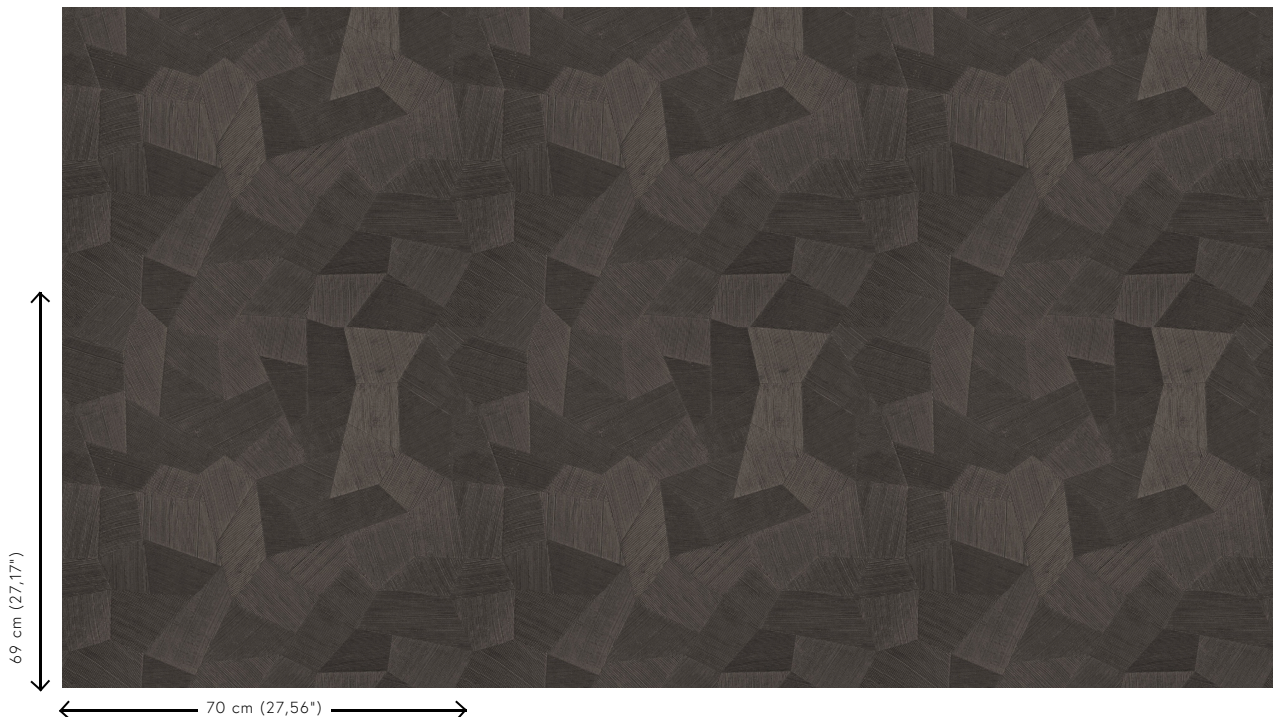

Colores (11)

75300

75301

75302

75303

75304

75305

75306

75307

75308

75309

75310

Vista

Más información? [Haga clic aquí](#)

Solicita muestras, calcule cantidades, vea videos de instrucciones, descargue información técnica y más:
www.arte-international.com

ARTE®

wallcoverings for the ultimate in refinement