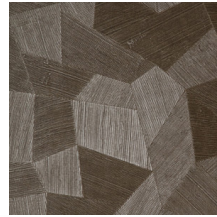

Especificaciones técnicas

Referencia	<u>75306</u>
Categoría de producto	Refined
Composición	Papel pintado de vinilo sobre base de papel
Descripción	Papel pintado de vinilo con un relieve profundo y de impresión natural en abstractas formas geométricas que crean un efecto tridimensional.
Dimensiones	Rollos de 10,05 x 0,70 m = 7 m ²
Case	Case recto 69 cm
Pegamento	Arte Clearpro o una cola de dispersión de buena calidad
Cómo encolar	Método 1: encolar la pared y humedecer el revestimiento mural. Método 2: encolar el revestimiento mural.
Resistencia a la luz	Buena resistencia a la luz
Cómo retirar	Pelable
Certificado ignífugo EU	B-s2, d0
Certificado ignífugo US	Class A
Mantenimiento	Súper lavable

Colores (11)

75300

75301

75302

75303

75304

75305

75306