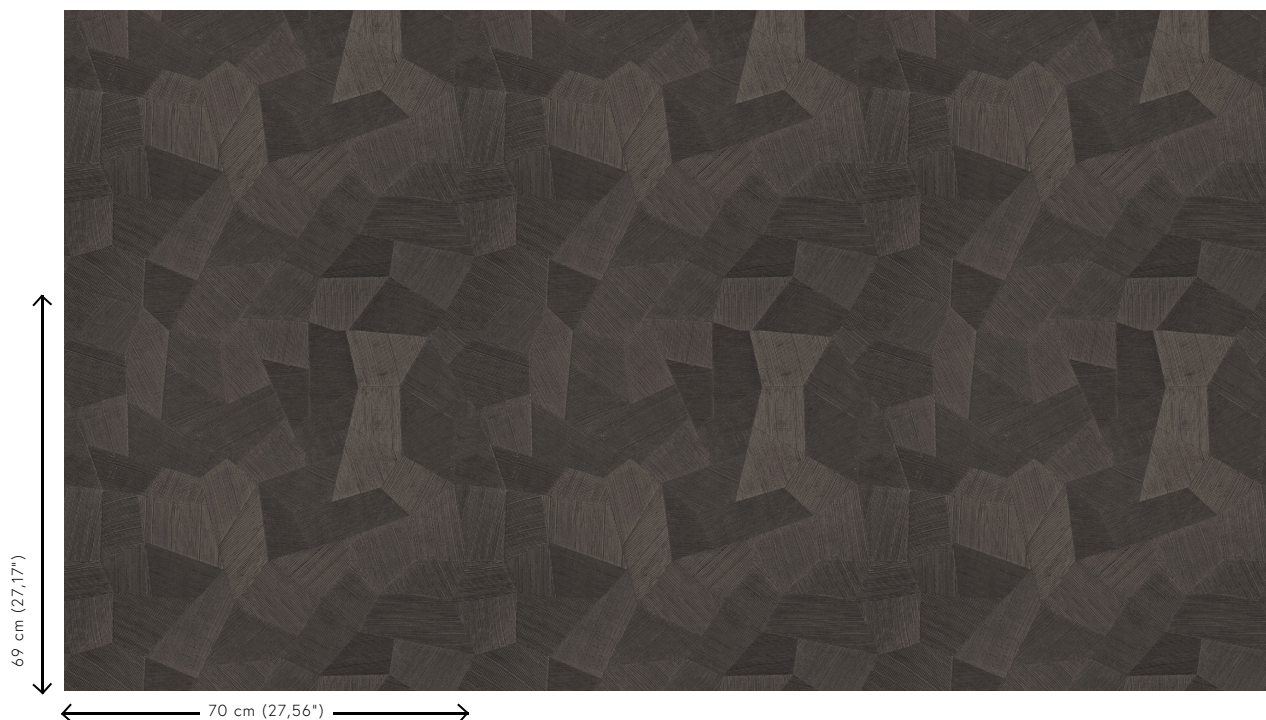

Colores (16)

Vista

Más información? [Haga clic aquí](#)

Solicita muestras, calcule cantidades, vea videos de instrucciones, descargue información técnica y más:
www.arte-international.com

ARTE®

wallcoverings for the ultimate in refinement