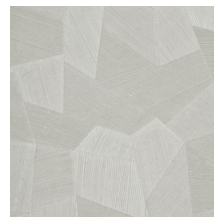

Especificaciones técnicas

Referencia	<u>75306A</u> • Dark Shadow
Categoría de producto	Refined
Composición	Papel pintado de vinilo sobre base de papel
Descripción	Un relieve profundo y de sensación natural en depuradas formas geométricas que crean un efecto tridimensional
Dimensiones	Rollos de 10,05 x 0,70 m = 7 m ²
Case	Case recto 69 cm
Pegamento	Arte Clearpro o una cola de dispersión de buena calidad
Cómo encolar	Método 1: encolar la pared y humedecer el revestimiento mural. Método 2: encolar el revestimiento mural.
Resistencia a la luz	Buena resistencia a la luz
Cómo retirar	Pelable
Certificado ignífugo EU	B-s2, d0
Certificado ignífugo US	Class A
Mantenimiento	Súper lavable

Colores (16)

26540A

26541A

26542A

26543A

26544A

75300A

75301A