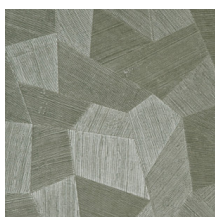

Especificaciones técnicas

Referencia	<u>75306A</u> • Dark Shadow
Categoría de producto	Refined
Composición	Papel pintado de vinilo sobre base de papel
Descripción	Un relieve profundo y de sensación natural en depuradas formas geométricas que crean un efecto tridimensional
Dimensiones	Rollos de 10,05 x 0,70 m = 7 m ²
Case	Case recto 69 cm
Pegamento	Arte Clearpro o una cola de dispersión de buena calidad
Cómo encolar	Método 1: encolar la pared y humedecer el revestimiento mural. Método 2: encolar el revestimiento mural.
Resistencia a la luz	Buena resistencia a la luz
Cómo retirar	Pelable
Certificado ignífugo EU	B-s2, d0
Certificado ignífugo US	Class A
Mantenimiento	Súper lavable

Colores (16)

26540A

26541A

26542A

26543A

26544A

75300A

75301A

75302A

75303A

75304A

75305A

75306A

75307A

75308A

75309A