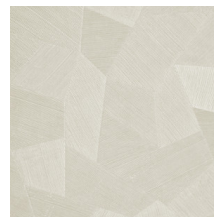

Especificaciones técnicas

Referencia	<u>75306A</u> • Dark Shadow
Categoría de producto	Refined
Composición	Papel pintado de vinilo sobre base de papel
Descripción	Un relieve profundo y de sensación natural en depuradas formas geométricas que crean un efecto tridimensional
Dimensiones	Rollos de 10,05 x 0,70 m = 7 m ²
Case	Case recto 69 cm
Pegamento	Arte Clearpro o una cola de dispersión de buena calidad
Cómo encolar	Método 1: encolar la pared y humedecer el revestimiento mural. Método 2: encolar el revestimiento mural.
Resistencia a la luz	Buena resistencia a la luz
Cómo retirar	Pelable
Certificado ignífugo EU	B-s2, d0
Certificado ignífugo US	Class A
Mantenimiento	Súper lavable

Colores (16)

26540A

26541A

26542A

26543A

26544A

75300A

75301A