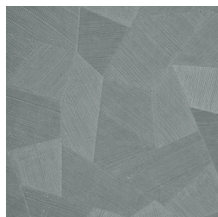

Colores (16)

26540A