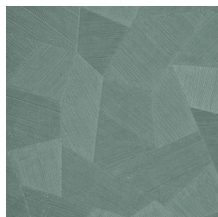

Especificaciones técnicas

Referencia	<u>75306A</u> • Dark Shadow
Categoría de producto	Refined
Composición	Papel pintado de vinilo sobre base de papel
Descripción	Un relieve profundo y de sensación natural en depuradas formas geométricas que crean un efecto tridimensional
Dimensiones	Rollos de 10,05 x 0,70 m = 7 m ²
Case	Case recto 69 cm
Pegamento	Arte Clearpro o una cola de dispersión de buena calidad
Cómo encolar	Método 1: encolar la pared y humedecer el revestimiento mural. Método 2: encolar el revestimiento mural.
Resistencia a la luz	Buena resistencia a la luz
Cómo retirar	Pelable
Certificado ignífugo EU	B-s2, d0
Certificado ignífugo US	Class A
Mantenimiento	Súper lavable

Colores (16)

26540A

26541A

26542A

26543A

26544A

75300A

75301A