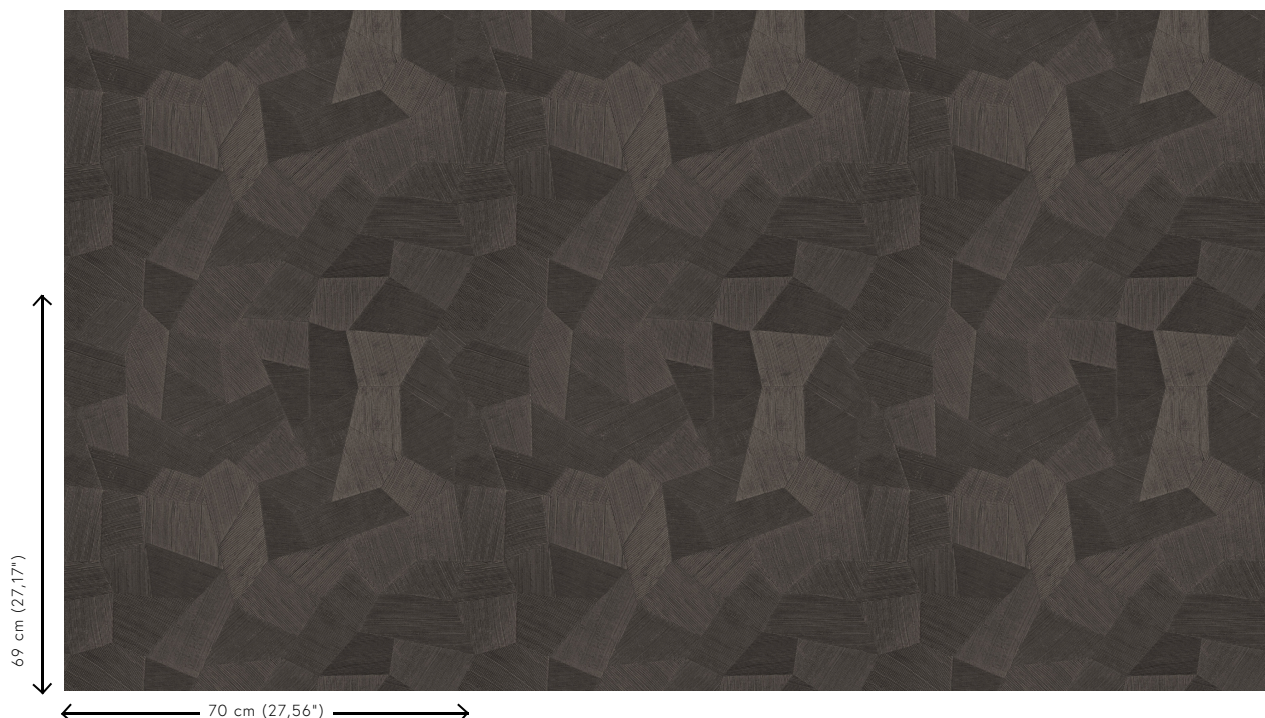

Colores (16)

Vista

Más información? [Haga clic aquí](#)

Solicita muestras, calcule cantidades, vea videos de instrucciones, descargue información técnica y más:
www.arte-international.com

ARTE®

wallcoverings for the ultimate in refinement