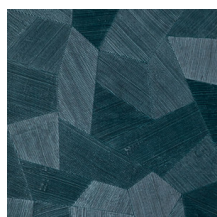

Colores (16)

75305A

Vista

Más información? [Haga clic aquí](#)

Solicita muestras, calcule cantidades, vea videos de instrucciones, descargue información técnica y más:
www.arte-international.com

ARTE®

wallcoverings for the ultimate in refinement