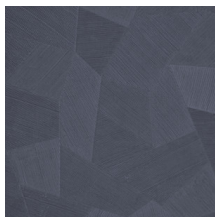

Especificaciones técnicas

Referencia	<u>75306A</u> • Dark Shadow
Categoría de producto	Refined
Composición	Papel pintado de vinilo sobre base de papel
Descripción	Un relieve profundo y de sensación natural en depuradas formas geométricas que crean un efecto tridimensional
Dimensiones	Rollos de 10,05 x 0,70 m = 7 m ²
Case	Case recto 69 cm
Pegamento	Arte Clearpro o una cola de dispersión de buena calidad
Cómo encolar	Método 1: encolar la pared y humedecer el revestimiento mural. Método 2: encolar el revestimiento mural.
Resistencia a la luz	Buena resistencia a la luz
Cómo retirar	Pelable
Certificado ignífugo EU	B-s2, d0
Certificado ignífugo US	Class A
Mantenimiento	Súper lavable

Colores (16)

26540A

26541A

26542A

26543A

26544A

75300A

75301A