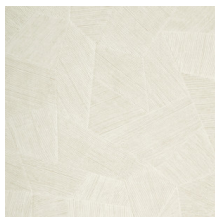

Especificaciones técnicas

Referencia	<u>75306A</u> • Dark Shadow
Categoría de producto	Refined
Composición	Papel pintado de vinilo sobre base de papel
Descripción	Un relieve profundo y de sensación natural en depuradas formas geométricas que crean un efecto tridimensional
Dimensiones	Rollos de 10,05 x 0,70 m = 7 m ²
Case	Case recto 69 cm
Pegamento	Arte Clearpro o una cola de dispersión de buena calidad
Cómo encolar	Método 1: encolar la pared y humedecer el revestimiento mural. Método 2: encolar el revestimiento mural.
Resistencia a la luz	Buena resistencia a la luz
Cómo retirar	Pelable
Certificado ignífugo EU	B-s2, d0
Certificado ignífugo US	Class A
Mantenimiento	Súper lavable

Colores (16)

26540A

26541A

26542A

26543A

26544A

75300A

75301A