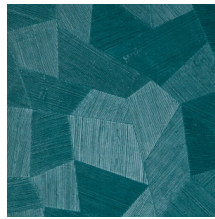

Colores (11)

75300

75301

75302

75303

75304

75305

75306

75307

75308

75309

75310

Vista

Más información? [Haga clic aquí](#)

Solicita muestras, calcule cantidades, vea videos de instrucciones, descargue información técnica y más:
www.arte-international.com

ARTE®

wallcoverings for the ultimate in refinement