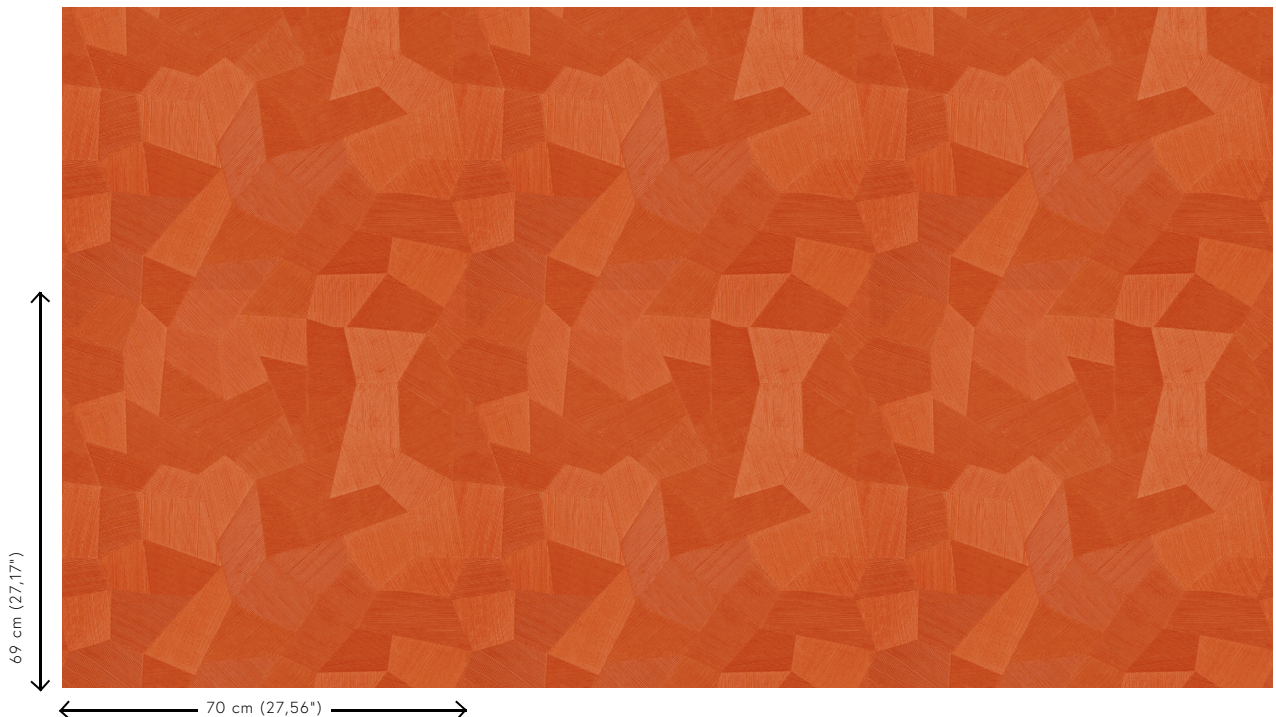

Colores (11)

75300

75301

75302

75303

75304

75305

75306

75307

75308

75309

75310

Vista

Más información? [Haga clic aquí](#)

Solicita muestras, calcule cantidades, vea videos de instrucciones, descargue información técnica y más:
www.arte-international.com

ARTE®

wallcoverings for the ultimate in refinement