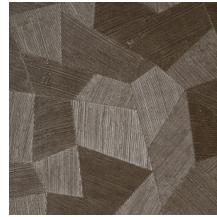

Especificaciones técnicas

Referencia	<u>75307</u>
Categoría de producto	Refined
Composición	Papel pintado de vinilo sobre base de papel
Descripción	Papel pintado de vinilo con un relieve profundo y de impresión natural en abstractas formas geométricas que crean un efecto tridimensional.
Dimensiones	Rollos de 10,05 x 0,70 m = 7 m ²
Case	Case recto 69 cm
Pegamento	Arte Clearpro o una cola de dispersión de buena calidad
Cómo encolar	Método 1: encolar la pared y humedecer el revestimiento mural. Método 2: encolar el revestimiento mural.
Resistencia a la luz	Buena resistencia a la luz
Cómo retirar	Pelable
Certificado ignífugo EU	B-s2, d0
Certificado ignífugo US	Class A
Mantenimiento	Súper lavable

Colores (11)

75300

75301

75302

75303

75304

75305

75306