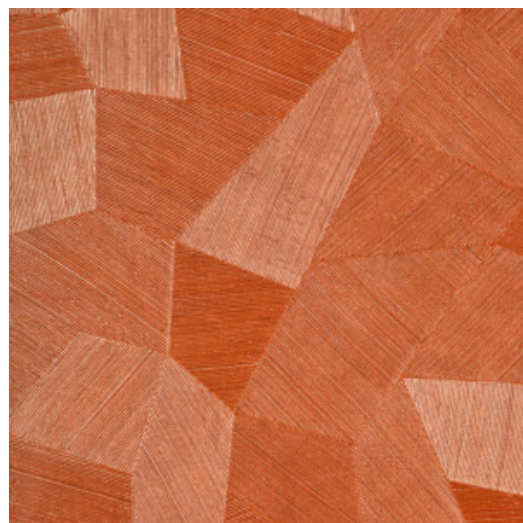

FACET

Colección Monsoon

Historia de la colección

Las selvas tropicales siempre han conectado con nuestra imaginación, quizás por su carácter escaso y especial, o a lo mejor porque su exotismo ejerce una fascinación que supera las palabras. Nos asombra la increíble biodiversidad de estos bosques, así como el imponente vigor de su flora, de ahí que hayan sido nuestra mayor fuente de inspiración para esta colección.

Especificaciones técnicas

Referencia	<u>75307</u>
Categoría de producto	Refined
Composición	Papel pintado de vinilo sobre base de papel
Descripción	Papel pintado de vinilo con un relieve profundo y de impresión natural en abstractas formas geométricas que crean un efecto tridimensional.
Dimensiones	Rollos de 10,05 x 0,70 m = 7 m ²
Case	Case recto 69 cm
Pegamento	Arte Clearpro o una cola de dispersión de buena calidad
Cómo encolar	Método 1: encolar la pared y humedecer el revestimiento mural. Método 2: encolar el revestimiento mural.
Resistencia a la luz	Buena resistencia a la luz
Cómo retirar	Pelable
Certificado ignífugo EU	B-s2, d0
Certificado ignífugo US	Class A
Mantenimiento	Súper lavable

Colores (11)

75300

75301

75302

75303

75304

75305

75306