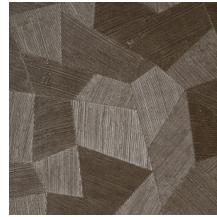

Especificaciones técnicas

Referencia	<u>75308</u>
Categoría de producto	Refined
Composición	Papel pintado de vinilo sobre base de papel
Descripción	Papel pintado de vinilo con un relieve profundo y de impresión natural en abstractas formas geométricas que crean un efecto tridimensional.
Dimensiones	Rollos de 10,05 x 0,70 m = 7 m ²
Case	Case recto 69 cm
Pegamento	Arte Clearpro o una cola de dispersión de buena calidad
Cómo encolar	Método 1: encolar la pared y humedecer el revestimiento mural. Método 2: encolar el revestimiento mural.
Resistencia a la luz	Buena resistencia a la luz
Cómo retirar	Pelable
Certificado ignífugo EU	B-s2, d0
Certificado ignífugo US	Class A
Mantenimiento	Súper lavable

Colores (11)

75300

75301

75302

75303

75304

75305

75306