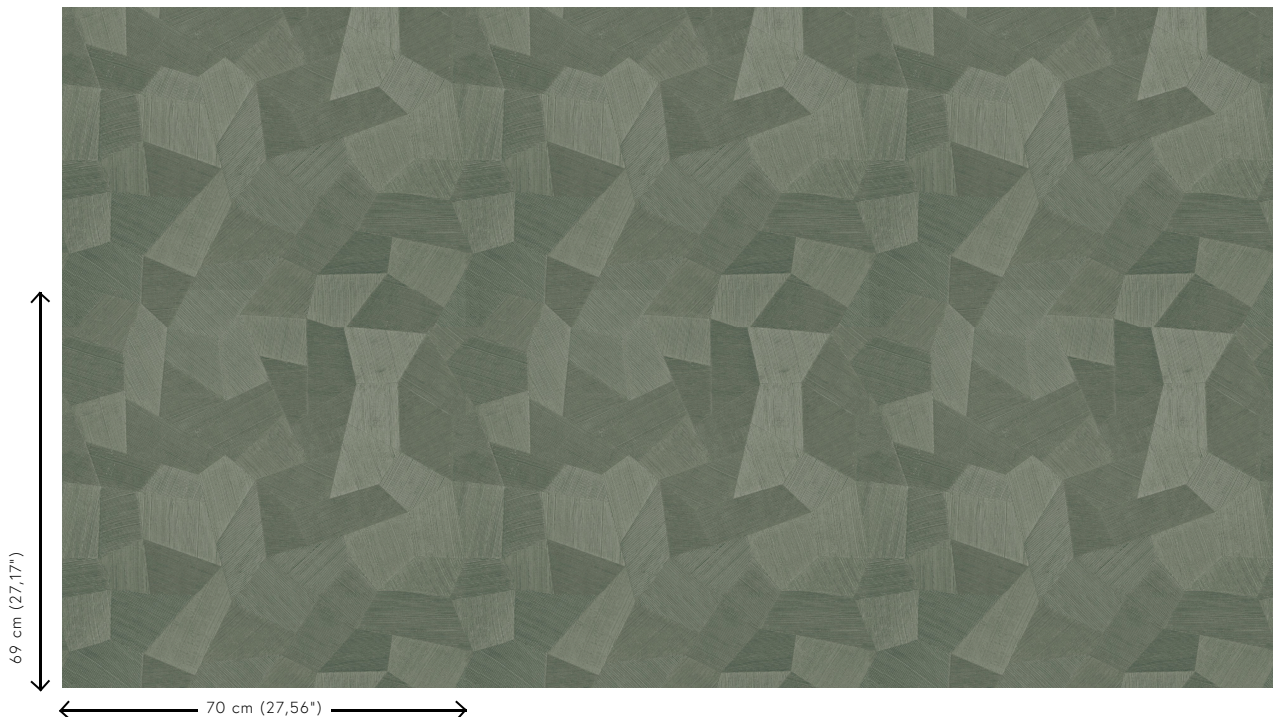

Colores (11)

75300

75301

75302

75303

75304

75305

75306

75307

75308

75309

75310

Vista

Más información? [Haga clic aquí](#)

Solicita muestras, calcule cantidades, vea videos de instrucciones, descargue información técnica y más:
www.arte-international.com

ARTE®

wallcoverings for the ultimate in refinement