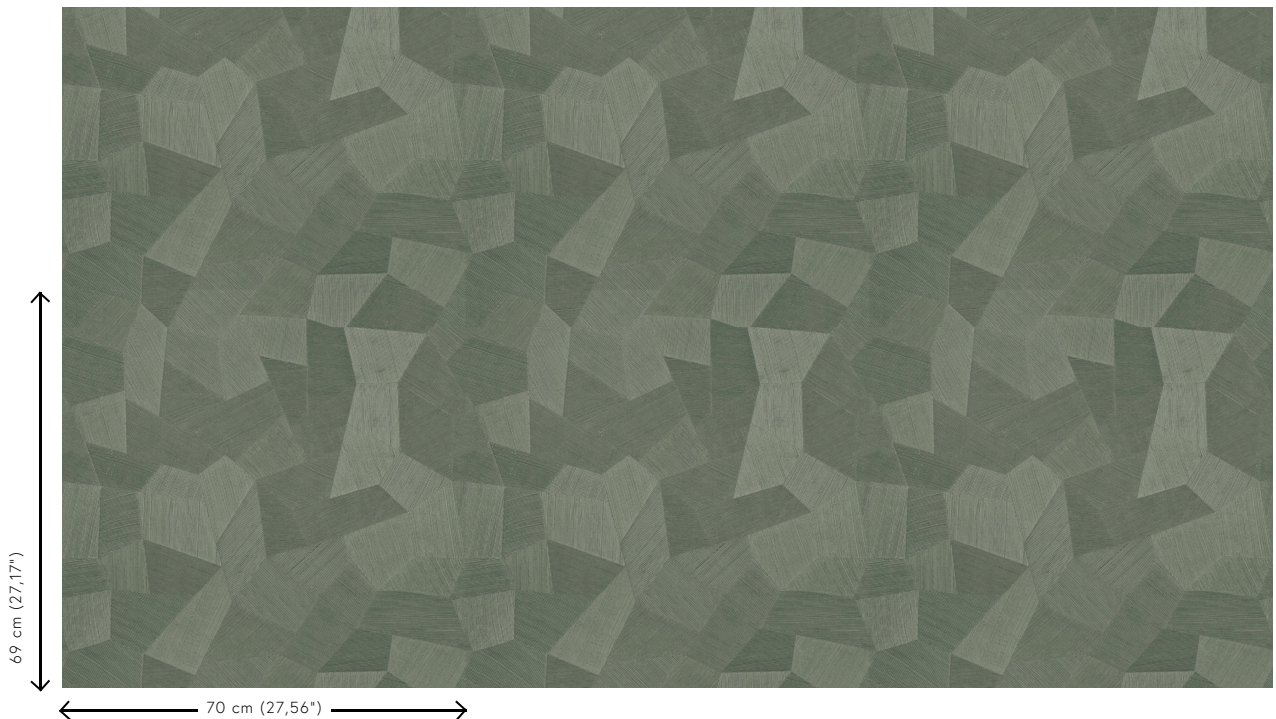

Colores (11)

75300

75301

75302

75303

75304

75305

75306

75307

75308

75309

75310

Vista

Más información? [Haga clic aquí](#)

Solicita muestras, calcule cantidades, vea videos de instrucciones, descargue información técnica y más:
www.arte-international.com

ARTE®

wallcoverings for the ultimate in refinement