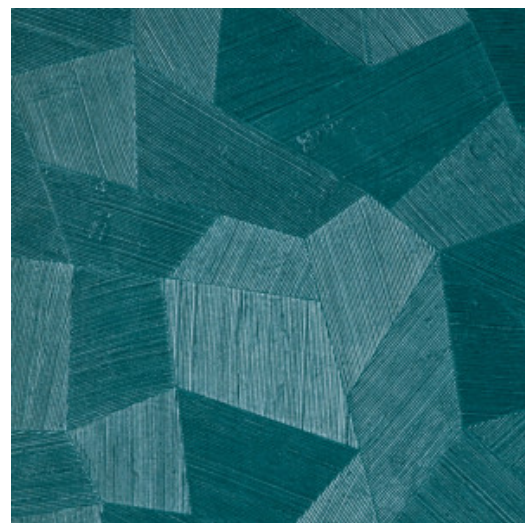

# FACET

Colección Monsoon

## Especificaciones técnicas

Referencia	<u>75309</u>
Categoría de producto	Refined
Composición	Papel pintado de vinilo sobre base de papel
Descripción	Papel pintado de vinilo con un relieve profundo y de impresión natural en abstractas formas geométricas que crean un efecto tridimensional.
Dimensiones	Rollos de 10,05 x 0,70 m = 7 m <sup>2</sup>
Case	Case recto 69 cm
Pegamento	Arte Clearpro o una cola de dispersión de buena calidad
Cómo encolar	Método 1: encolar la pared y humedecer el revestimiento mural. Método 2: encolar el revestimiento mural.
Resistencia a la luz	Buena resistencia a la luz
Cómo retirar	Pelable
Certificado ignífugo EU	B-s2, d0
Certificado ignífugo US	Class A
Mantenimiento	Súper lavable