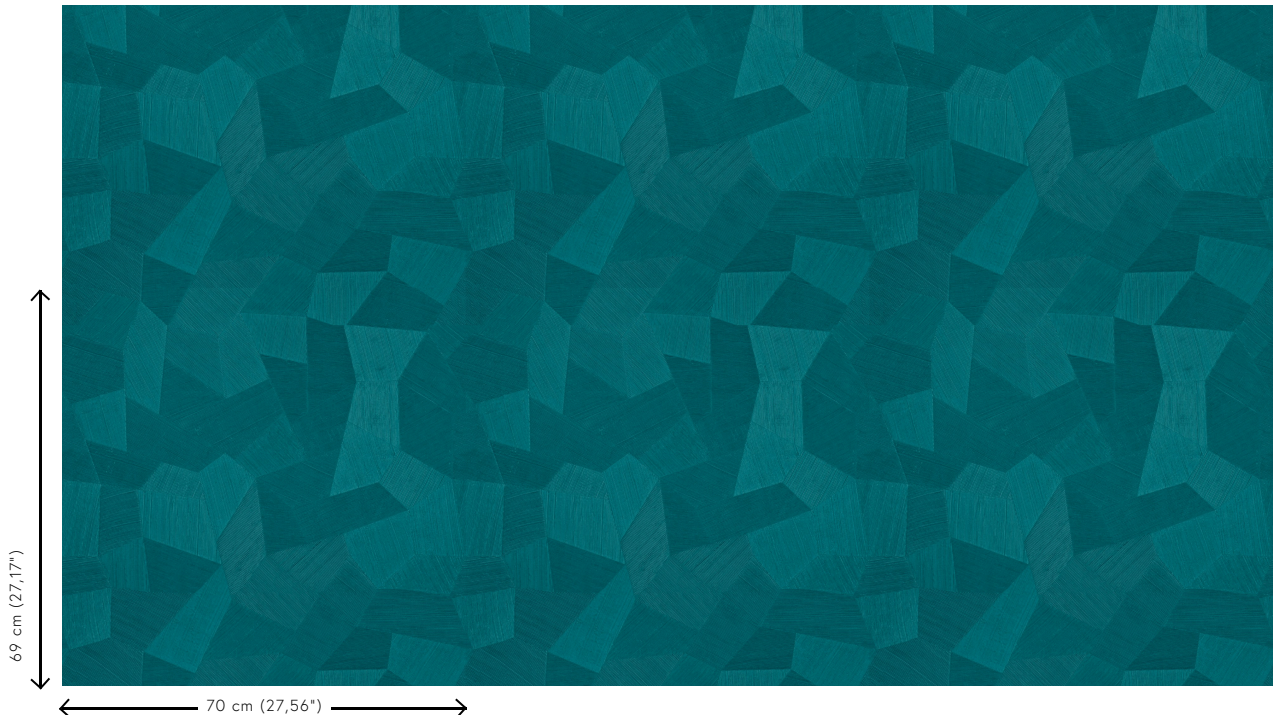

Colores (11)

75300

75301

75302

75303

75304

75305

75306

75307

75308

75309

75310

Vista

Más información? [Haga clic aquí](#)

Solicita muestras, calcule cantidades, vea videos de instrucciones, descargue información técnica y más:
www.arte-international.com

ARTE®

wallcoverings for the ultimate in refinement