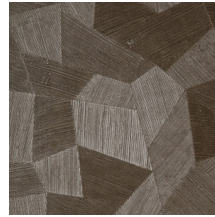

Especificaciones técnicas

Referencia	<u>75309</u>
Categoría de producto	Refined
Composición	Papel pintado de vinilo sobre base de papel
Descripción	Papel pintado de vinilo con un relieve profundo y de impresión natural en abstractas formas geométricas que crean un efecto tridimensional.
Dimensiones	Rollos de 10,05 x 0,70 m = 7 m ²
Case	Case recto 69 cm
Pegamento	Arte Clearpro o una cola de dispersión de buena calidad
Cómo encolar	Método 1: encolar la pared y humedecer el revestimiento mural. Método 2: encolar el revestimiento mural.
Resistencia a la luz	Buena resistencia a la luz
Cómo retirar	Pelable
Certificado ignífugo EU	B-s2, d0
Certificado ignífugo US	Class A
Mantenimiento	Súper lavable

Colores (11)

75300

75301

75302

75303

75304

75305

75306