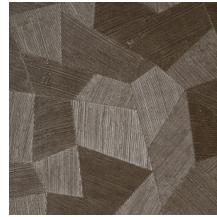

## Especificaciones técnicas

Referencia	<u>75309</u>
Categoría de producto	Refined
Composición	Papel pintado de vinilo sobre base de papel
Descripción	Papel pintado de vinilo con un relieve profundo y de impresión natural en abstractas formas geométricas que crean un efecto tridimensional.
Dimensiones	Rollos de 10,05 x 0,70 m = 7 m <sup>2</sup>
Case	Case recto 69 cm
Pegamento	Arte Clearpro o una cola de dispersión de buena calidad
Cómo encolar	Método 1: encolar la pared y humedecer el revestimiento mural. Método 2: encolar el revestimiento mural.
Resistencia a la luz	Buena resistencia a la luz
Cómo retirar	Pelable
Certificado ignífugo EU	B-s2, d0
Certificado ignífugo US	Class A
Mantenimiento	Súper lavable

## Colores (11)

75300

75301

75302

75303

75304

75305

75306

75307

75308

75309

75310