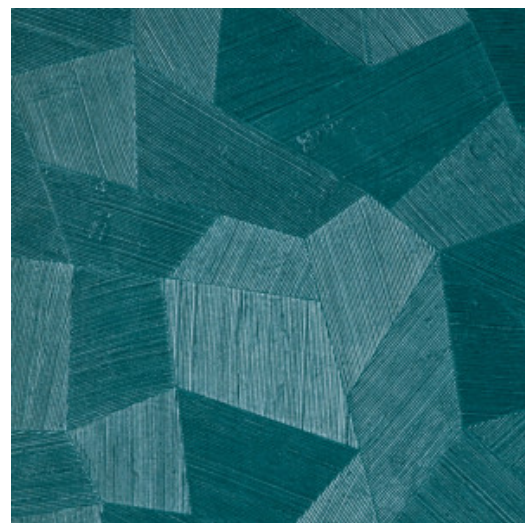

Especificaciones técnicas

Referencia	<u>75309</u>
Categoría de producto	Refined
Composición	Papel pintado de vinilo sobre base de papel
Descripción	Papel pintado de vinilo con un relieve profundo y de impresión natural en abstractas formas geométricas que crean un efecto tridimensional.
Dimensiones	Rollos de 10,05 x 0,70 m = 7 m ²
Case	Case recto 69 cm
Pegamento	Arte Clearpro o una cola de dispersión de buena calidad
Cómo encolar	Método 1: encolar la pared y humedecer el revestimiento mural. Método 2: encolar el revestimiento mural.
Resistencia a la luz	Buena resistencia a la luz
Cómo retirar	Pelable
Certificado ignífugo EU	B-s2, d0
Certificado ignífugo US	Class A
Mantenimiento	Súper lavable

Colores (11)

75300

75301

75302

75303

75304

75305

75306