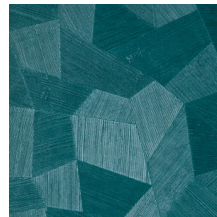

Especificaciones técnicas

Referencia	<u>75310A</u> • Pebble Grey
Categoría de producto	Refined
Composición	Papel pintado de vinilo sobre base de papel
Descripción	Un relieve profundo y de sensación natural en depuradas formas geométricas que crean un efecto tridimensional
Dimensiones	Rollos de 10,05 x 0,70 m = 7 m ²
Case	Case recto 69 cm
Pegamento	Arte Clearpro o una cola de dispersión de buena calidad
Cómo encolar	Método 1: encolar la pared y humedecer el revestimiento mural. Método 2: encolar el revestimiento mural.
Resistencia a la luz	Buena resistencia a la luz
Cómo retirar	Pelable
Certificado ignífugo EU	B-s2, d0
Certificado ignífugo US	Class A
Mantenimiento	Súper lavable

Colores (16)

26540A

26541A

26542A

26543A

26544A

75300A

75301A

75302A

75303A

75304A

75305A

75306A

75307A

75308A

75309A