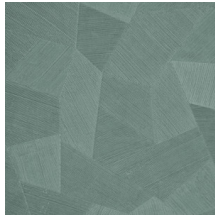

Especificaciones técnicas

Referencia	<u>75310A</u> • Pebble Grey
Categoría de producto	Refined
Composición	Papel pintado de vinilo sobre base de papel
Descripción	Un relieve profundo y de sensación natural en depuradas formas geométricas que crean un efecto tridimensional
Dimensiones	Rollos de 10,05 x 0,70 m = 7 m ²
Case	Case recto 69 cm
Pegamento	Arte Clearpro o una cola de dispersión de buena calidad
Cómo encolar	Método 1: encolar la pared y humedecer el revestimiento mural. Método 2: encolar el revestimiento mural.
Resistencia a la luz	Buena resistencia a la luz
Cómo retirar	Pelable
Certificado ignífugo EU	B-s2, d0
Certificado ignífugo US	Class A
Mantenimiento	Súper lavable

Colores (16)

26540A

26541A

26542A

26543A

26544A

75300A

75301A