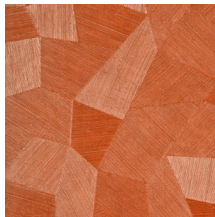

Especificaciones técnicas

Referencia	<u>75310A</u> • Pebble Grey
Categoría de producto	Refined
Composición	Papel pintado de vinilo sobre base de papel
Descripción	Un relieve profundo y de sensación natural en depuradas formas geométricas que crean un efecto tridimensional
Dimensiones	Rollos de 10,05 x 0,70 m = 7 m ²
Case	Case recto 69 cm
Pegamento	Arte Clearpro o una cola de dispersión de buena calidad
Cómo encolar	Método 1: encolar la pared y humedecer el revestimiento mural. Método 2: encolar el revestimiento mural.
Resistencia a la luz	Buena resistencia a la luz
Cómo retirar	Pelable
Certificado ignífugo EU	B-s2, d0
Certificado ignífugo US	Class A
Mantenimiento	Súper lavable

Colores (16)

26540A

26541A

26542A

26543A

26544A

75300A

75301A

75302A

75303A

75304A

75305A

75306A

75307A

75308A

75309A