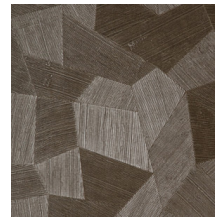

Especificaciones técnicas

Referencia	<u>75310A</u> • Pebble Grey
Categoría de producto	Refined
Composición	Papel pintado de vinilo sobre base de papel
Descripción	Un relieve profundo y de sensación natural en depuradas formas geométricas que crean un efecto tridimensional
Dimensiones	Rollos de 10,05 x 0,70 m = 7 m ²
Case	Case recto 69 cm
Pegamento	Arte Clearpro o una cola de dispersión de buena calidad
Cómo encolar	Método 1: encolar la pared y humedecer el revestimiento mural. Método 2: encolar el revestimiento mural.
Resistencia a la luz	Buena resistencia a la luz
Cómo retirar	Pelable
Certificado ignífugo EU	B-s2, d0
Certificado ignífugo US	Class A
Mantenimiento	Súper lavable

Colores (16)

26540A

26541A

26542A

26543A

26544A

75300A

75301A

75302A

75303A

75304A

75305A

75306A

75307A

75308A

75309A