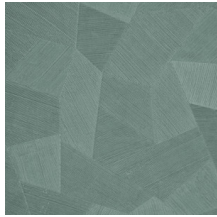

Especificaciones técnicas

Referencia	<u>75310A</u> • Pebble Grey
Categoría de producto	Refined
Composición	Papel pintado de vinilo sobre base de papel
Descripción	Un relieve profundo y de sensación natural en depuradas formas geométricas que crean un efecto tridimensional
Dimensiones	Rollos de 10,05 x 0,70 m = 7 m ²
Case	Case recto 69 cm
Pegamento	Arte Clearpro o una cola de dispersión de buena calidad
Cómo encolar	Método 1: encolar la pared y humedecer el revestimiento mural. Método 2: encolar el revestimiento mural.
Resistencia a la luz	Buena resistencia a la luz
Cómo retirar	Pelable
Certificado ignífugo EU	B-s2, d0
Certificado ignífugo US	Class A
Mantenimiento	Súper lavable

Colores (16)

26540A

26541A

26542A

26543A

26544A

75300A

75301A