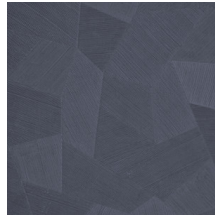

Especificaciones técnicas

Referencia	<u>75310A</u> • Pebble Grey
Categoría de producto	Refined
Composición	Papel pintado de vinilo sobre base de papel
Descripción	Un relieve profundo y de sensación natural en depuradas formas geométricas que crean un efecto tridimensional
Dimensiones	Rollos de 10,05 x 0,70 m = 7 m ²
Case	Case recto 69 cm
Pegamento	Arte Clearpro o una cola de dispersión de buena calidad
Cómo encolar	Método 1: encolar la pared y humedecer el revestimiento mural. Método 2: encolar el revestimiento mural.
Resistencia a la luz	Buena resistencia a la luz
Cómo retirar	Pelable
Certificado ignífugo EU	B-s2, d0
Certificado ignífugo US	Class A
Mantenimiento	Súper lavable

Colores (16)

26540A

26541A

26542A

26543A

26544A

75300A

75301A