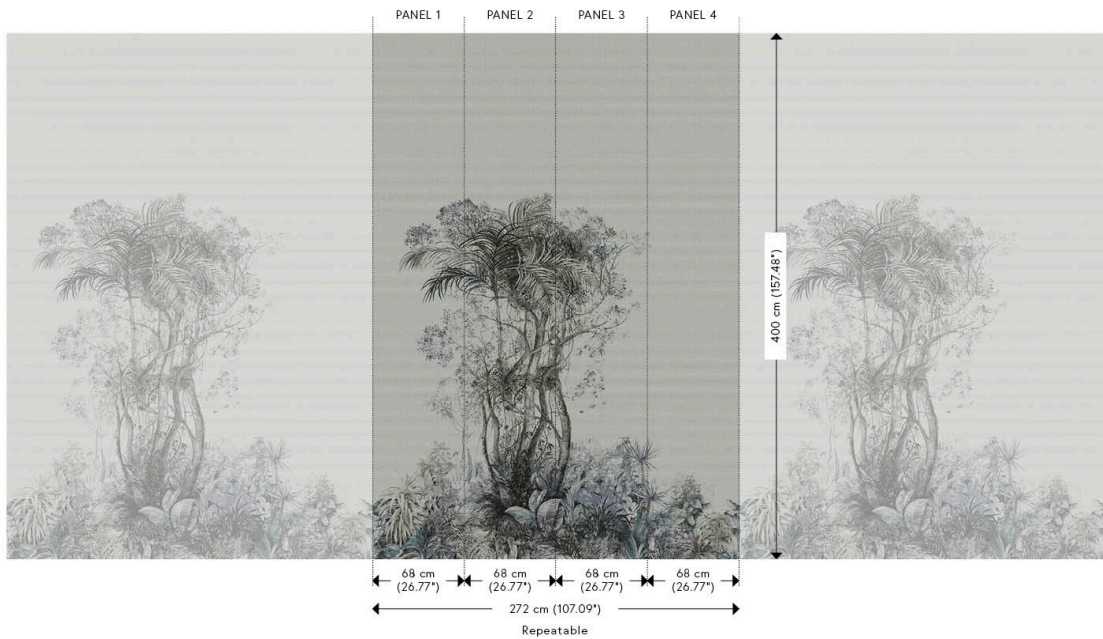

Especificaciones técnicas

Referencia	<u>75500</u>
Categoría de producto	Refined
Composición	Papel pintado de vinilo sobre base de papel
Descripción	Diseño con dimensiones extragrandes para un efecto panorámico
Dimensiones	Paneles de 2,72 x 4,00 m
Observación	El diseño es repetible, y permite unir varias panorámicas
Pegamento	Arte Clearpro o una cola de dispersión de buena calidad
Cómo encolar	Método 1: encolar la pared y humedecer el revestimiento mural. Método 2: encolar el revestimiento mural.
Resistencia a la luz	Buena resistencia a la luz
Cómo retirar	Pelable
Certificado ignífugo EU	B-s2, d0
Certificado ignífugo US	Class A
Mantenimiento	Súper lavable

Colores (2)

75500

75501

Vista

Más información? [Haga clic aquí](#)

Solicita muestras, calcule cantidades, vea videos de instrucciones, descargue información técnica y más:
www.arte-international.com

ARTE®

wallcoverings for the ultimate in refinement