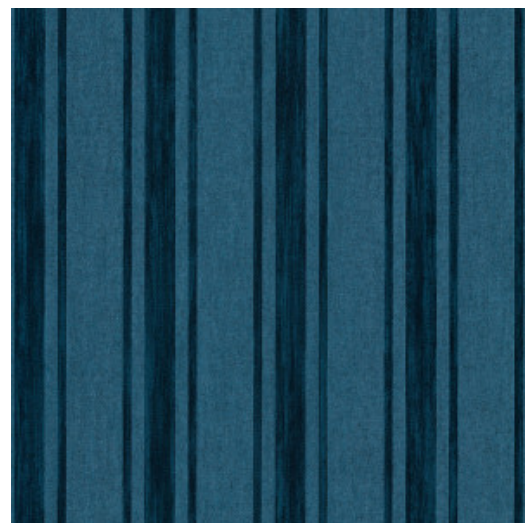

BAYADÈRE

Colección Flamant Les Rayures -
Stripes

Historia de la colección

Como el propio nombre indica, toda esta colección está construida en torno a un tema central: las rayas. Sin duda, es el motivo más sencillo del mundo, y aun así sigue ofreciendo infinitas opciones en el diseño de interiores. Con cambiar algo tan simple como la dirección, una decoración de rayas puede crear un efecto espacial completamente distinto.

Especificaciones técnicas

Referencia	<u>78108</u>
Categoría de producto	Refined
Composición	Papel pintado sobre base no tejida
Dimensiones	Rollos de 8,50 x 0,70 m = 6 m²
Case	Case libre 0 cm
Pegamento	Arte Clearpro o una cola de dispersión de buena calidad
Cómo encolar	Encolar la pared
Resistencia a la luz	Buena resistencia a la luz
Cómo retirar	Arrancable en seco
Certificado ignífugo EU	B-s1, d0
Certificado ignífugo US	Class A
Mantenimiento	Súper lavable
IMO Certified	

0493/22