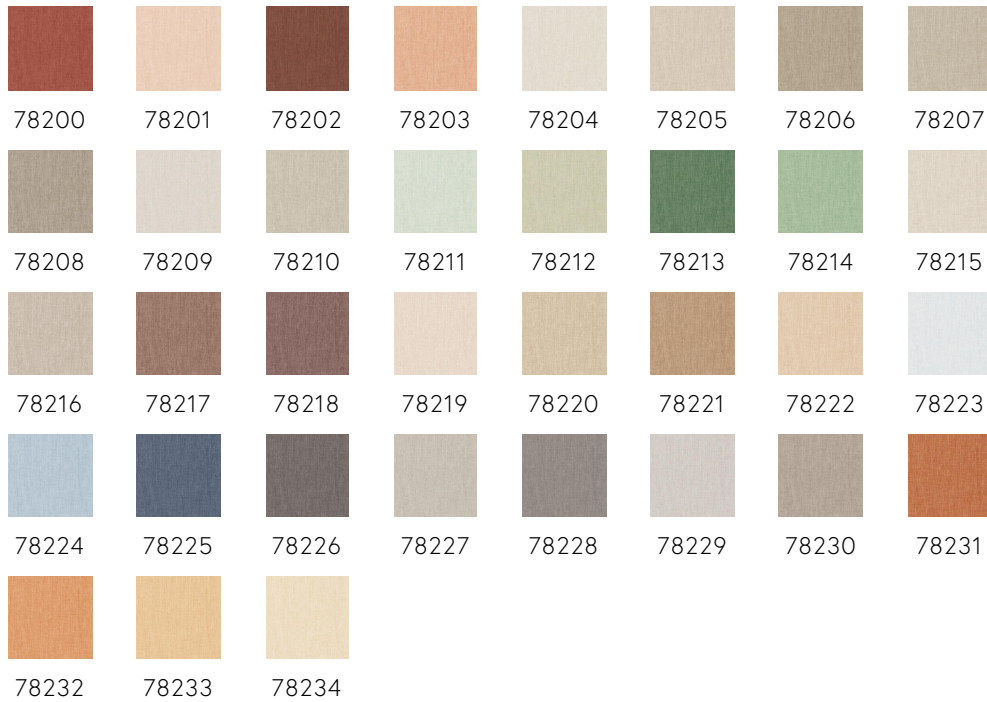

LIN NORMANDIE

Colección Flamant Honoré

Historia de la colección

En esta colección Honoré, el icónico revestimiento mural Lin, con su inigualable calidez, se complementa con dos hermosos diseños uni. En conjunto, brindan una rica textura y una variada paleta de 128 tonos únicos, que abarcan desde delicados pasteles y matices naturales hasta colores vibrantes y atrevidos. Una opción perfecta para adaptarse a cada gusto y estilo de interiorismo.

Especificaciones técnicas

Referencia	<u>78200</u> • Authentic Rust
Categoría de producto	Refined
Composición	Papel pintado sobre base no tejida
Descripción	Representación muy realista de un lino tejido fino, aireado y más abierto
Dimensiones	Rollos de 8,50 m x 0,70 m = 6 m ²
Case	Case libre 0 cm
Pegamento	Arte Clearpro o una cola de dispersión de buena calidad
Cómo encolar	Encolar la pared
Resistencia a la luz	Buena resistencia a la luz
Cómo retirar	Arrancable en seco
Certificado ignífugo EU	B-s1, d0
Certificado ignífugo US	Class A
Mantenimiento	Lavable
IMO Certified	

Colores (35)

Más información? [Haga clic aquí](#)

Solicita muestras, calcule cantidades, vea videos de instrucciones, descargue información técnica y más:
www.arte-international.com

ARTE®

wallcoverings for the ultimate in refinement