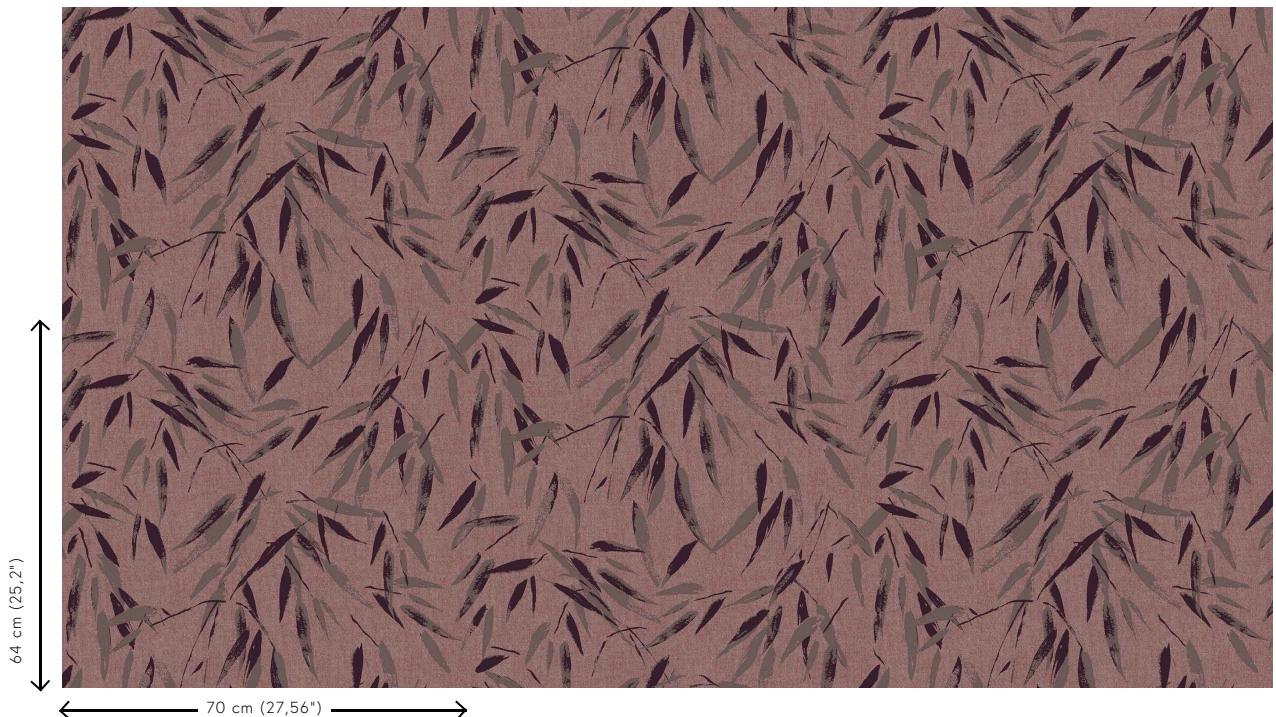

Colores (4)

80020

80021

80022

80023

Vista

Más información? [Haga clic aquí](#)

Solicita muestras, calcule cantidades, vea videos de instrucciones, descargue información técnica y más:
www.arte-international.com

ARTE®

wallcoverings for the ultimate in refinement