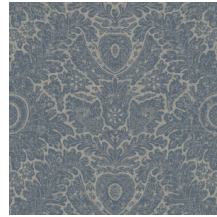

## Especificaciones técnicas

Referencia	<b>80052</b> • Bristol
Categoría de producto	Refined
Composición	Revestimiento mural no tejido
Descripción	Papel pintado con un romántico estampado sobre una elegante textura de lino
Dimensiones	Rollos de 8,50 x 0,70 m = 6 m <sup>2</sup>
Case	Case recto 91,4 cm
Pegamento	Arte Clearpro o una cola de dispersión de buena calidad
Cómo encolar	Encolar la pared
Resistencia a la luz	Buena resistencia a la luz
Cómo retirar	Arrancable en seco
Certificado ignífugo EU	B-s1, d0
Certificado ignífugo US	Class A
Mantenimiento	Lavable
IMO Certified	

## Colores (4)

80050

80051

80052

80053