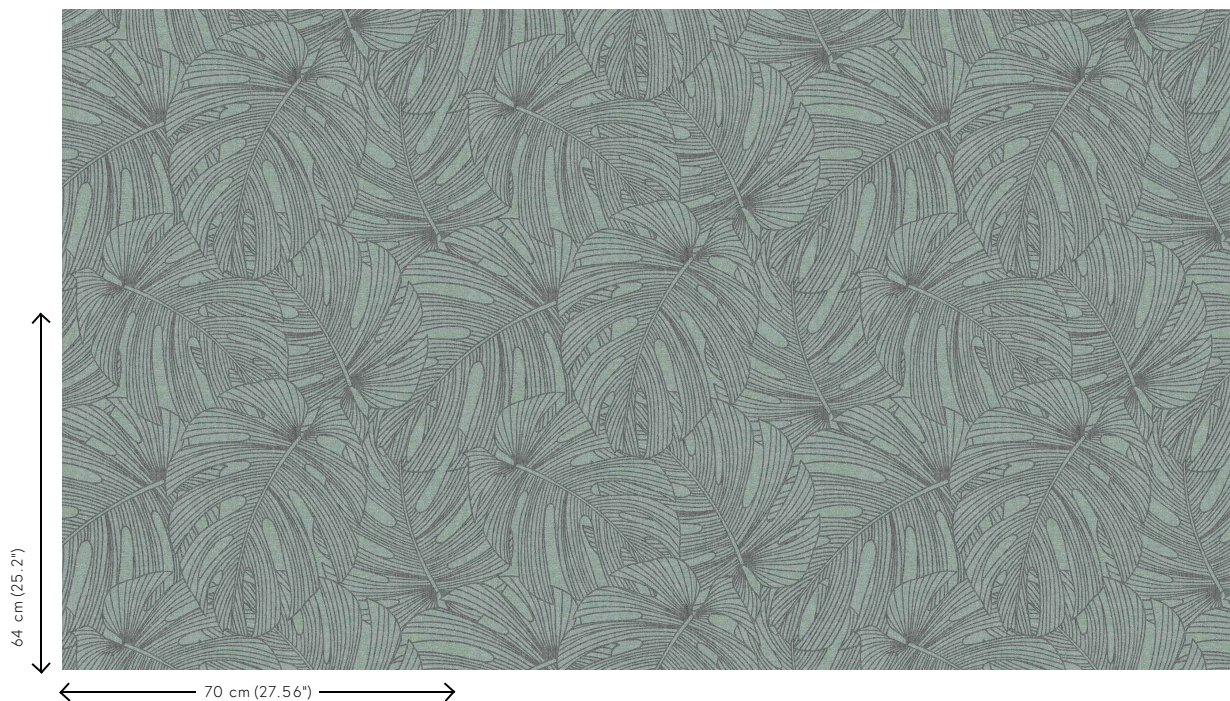

Especificaciones técnicas

Referencia	<u>80092</u> · Esmeralda
Categoría de producto	Refined
Composición	Revestimiento mural no tejido
Descripción	Papel pintado con un romántico estampado sobre una elegante textura de lino
Dimensiones	Rollos de 8,50 x 0,70 m = 6 m ²
Case	Case salteado 64/32 cm
Pegamento	Use cola para revestimientos murales de felpa, como Arte Clearpro
Cómo encolar	Encolar la pared
Resistencia a la luz	Buena resistencia a la luz
Cómo retirar	Arrancable en seco
Reacción al fuego EU	B-s1, d0
Reacción al fuego US	Class A
Mantenimiento	Lavable
IMO Certified	 0493/22

Colores (4)

80090

80091

80092

80093

Vista

Más información? [Haga clic aquí](#)

Solicita muestras, calcule cantidades, vea videos de instrucciones, descargue información técnica y más:
www.arte-international.com