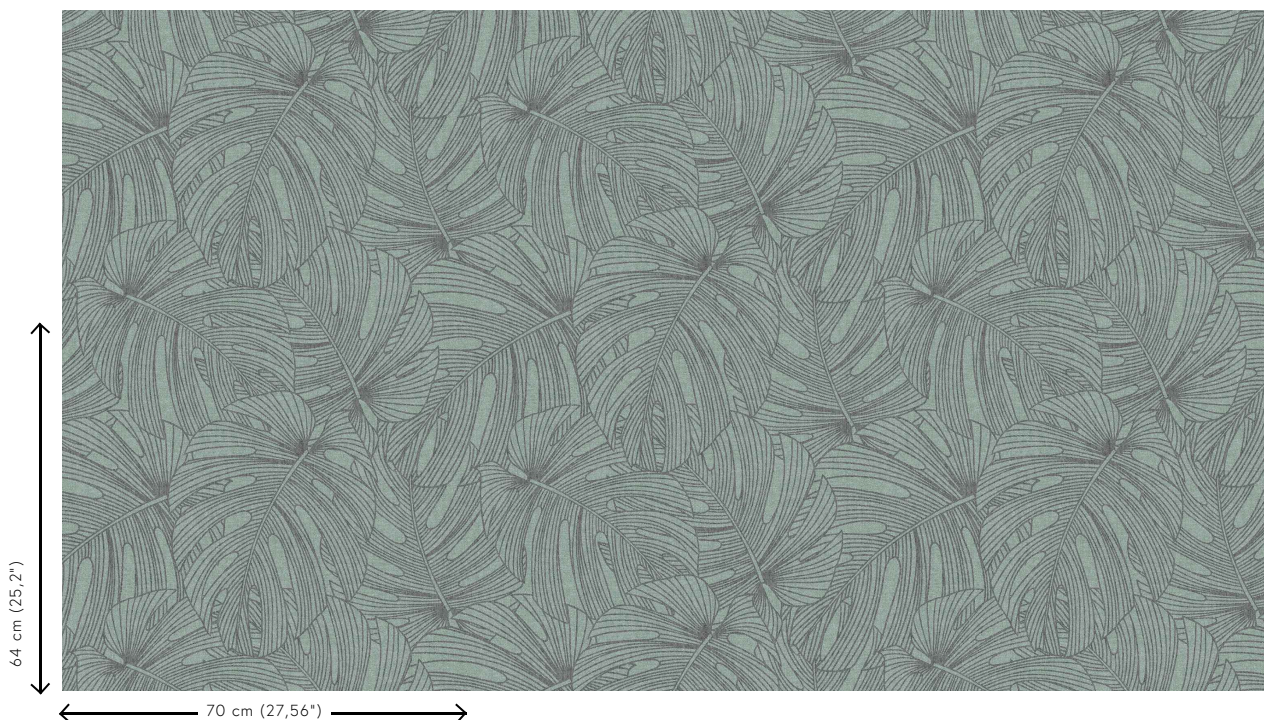

Colores (4)

80090

80091

80092

80093

Vista

Más información? [Haga clic aquí](#)

Solicita muestras, calcule cantidades, vea videos de instrucciones, descargue información técnica y más:
www.arte-international.com

ARTE®

wallcoverings for the ultimate in refinement