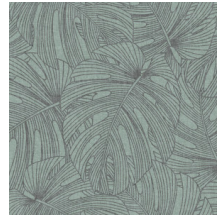

Especificaciones técnicas

Referencia	80093 • Bain de Boue
Categoría de producto	Refined
Composición	Revestimiento mural no tejido
Descripción	Papel pintado con un romántico estampado sobre una elegante textura de lino
Dimensiones	Rollos de 8,50 x 0,70 m = 6 m ²
Case	Case salteado 64/32 cm
Pegamento	Arte Clearpro o una cola de dispersión de buena calidad
Cómo encolar	Encolar la pared
Resistencia a la luz	Buena resistencia a la luz
Cómo retirar	Arrancable en seco
Certificado ignífugo EU	B-s1, d0
Certificado ignífugo US	Class A
Mantenimiento	Lavable
IMO Certified	

Colores (4)

80090

80091

80092

80093

Vista

Más información? [Haga clic aquí](#)

Solicita muestras, calcule cantidades, vea videos de instrucciones, descargue información técnica y más:
www.arte-international.com