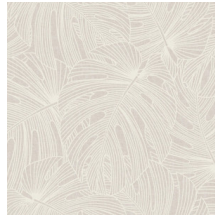

Especificaciones técnicas

Referencia	80093 • Bain de Boue
Categoría de producto	Refined
Composición	Revestimiento mural no tejido
Descripción	Papel pintado con un romántico estampado sobre una elegante textura de lino
Dimensiones	Rollos de 8,50 x 0,70 m = 6 m ²
Case	Case salteado 64/32 cm
Pegamento	Arte Clearpro o una cola de dispersión de buena calidad
Cómo encolar	Encolar la pared
Resistencia a la luz	Buena resistencia a la luz
Cómo retirar	Arrancable en seco
Certificado ignífugo EU	B-s1, d0
Certificado ignífugo US	Class A
Mantenimiento	Lavable
IMO Certified	

Colores (4)

80090

80091

80092

80093

Vista

Más información? [Haga clic aquí](#)

Solicita muestras, calcule cantidades, vea videos de instrucciones, descargue información técnica y más:
www.arte-international.com