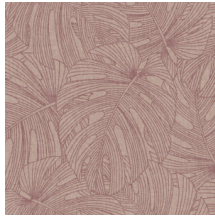

Colores (4)

80090