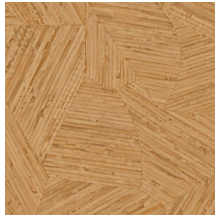

MAUNA

Colección Lanai

Historia de la colección

Imagínese una larga y agradable tarde de verano en un porche hawaiano. Desde su cómoda mecedora de mimbre, ve pasar el tiempo tranquilamente sin prisas. Al fin y al cabo está de vacaciones. Lanai se inspira en esa sensación: una encantadora colección de revestimiento mural con un toque exótico, cuyo nombre viene de la palabra porche en hawaiano. Cada diseño está hecho a mano, con ratán y rafia intercalados o bordados con sumo cuidado. Una vez hecho el diseño, se ha traducido a una versión en vinilo que refleja toda esa belleza artesanal. Verá cómo cobra vida en la pared, con sus frescas combinaciones de tonalidades naturales.

Especificaciones técnicas

Referencia	<u>81510</u> • Tangerine
Categoría de producto	Refined
Composición	Papel pintado de vinilo sobre base no tejida
Descripción	Inspirado en pequeñas piezas de ratán intercaladas a mano en un patrón aparentemente aleatorio
Dimensiones	Rollos de 10,05 m x 0,70 m = 7 m ²
Case	Case salteado 70/35 cm
Pegamento	Arte Clearpro o una cola de dispersión de buena calidad
Cómo encolar	Encolar la pared
Resistencia a la luz	Buena resistencia a la luz
Cómo retirar	Arrancable en seco
Certificado ignífugo EU	B-s2, d0
Certificado ignífugo US	Class A
Mantenimiento	Súper lavable

Colores (10)

81510

81511

81512

81513

81514

81515

81516