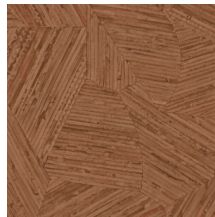

Colores (10)

81510

81511

81512

81513

81514

81515

81516

81517

81518

81519

Vista

Más información? [Haga clic aquí](#)

Solicita muestras, calcule cantidades, vea videos de instrucciones, descargue información técnica y más:
www.arte-international.com

ARTE®

wallcoverings for the ultimate in refinement