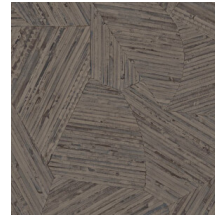

Especificaciones técnicas

Referencia	<u>81510</u> • Tangerine
Categoría de producto	Refined
Composición	Papel pintado de vinilo sobre base no tejida
Descripción	Inspirado en pequeñas piezas de ratán intercaladas a mano en un patrón aparentemente aleatorio
Dimensiones	Rollos de 10,05 m x 0,70 m = 7 m ²
Case	Case salteado 70/35 cm
Pegamento	Arte Clearpro o una cola de dispersión de buena calidad
Cómo encolar	Encolar la pared
Resistencia a la luz	Buena resistencia a la luz
Cómo retirar	Arrancable en seco
Certificado ignífugo EU	B-s2, d0
Certificado ignífugo US	Class A
Mantenimiento	Súper lavable

Colores (10)

81510

81511

81512

81513

81514

81515

81516