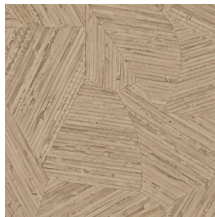

Colores (10)

81510

81511

81512

81513

81514

81515

81516

81517

81518

81519

Vista

Más información? [Haga clic aquí](#)

Solicita muestras, calcule cantidades, vea videos de instrucciones, descargue información técnica y más:
www.arte-international.com

ARTE®

wallcoverings for the ultimate in refinement