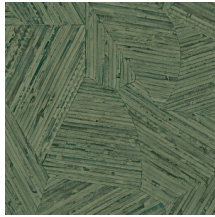

Especificaciones técnicas

Referencia	<u>81510</u> • Tangerine
Categoría de producto	Refined
Composición	Papel pintado de vinilo sobre base no tejida
Descripción	Inspirado en pequeñas piezas de ratán intercaladas a mano en un patrón aparentemente aleatorio
Dimensiones	Rollos de 10,05 m x 0,70 m = 7 m ²
Case	Case salteado 70/35 cm
Pegamento	Arte Clearpro o una cola de dispersión de buena calidad
Cómo encolar	Encolar la pared
Resistencia a la luz	Buena resistencia a la luz
Cómo retirar	Arrancable en seco
Certificado ignífugo EU	B-s2, d0
Certificado ignífugo US	Class A
Mantenimiento	Súper lavable

Colores (10)

81510

81511

81512

81513

81514

81515

81516