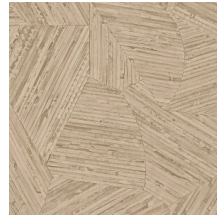

MAUNA

Colección Lanai

Historia de la colección

Imagínese una larga y agradable tarde de verano en un porche hawaiano. Desde su cómoda mecedora de mimbre, ve pasar el tiempo tranquilamente sin prisas. Al fin y al cabo está de vacaciones. Lanai se inspira en esa sensación: una encantadora colección de revestimiento mural con un toque exótico, cuyo nombre viene de la palabra porche en hawaiano. Cada diseño está hecho a mano, con ratán y rafia intercalados o bordados con sumo cuidado. Una vez hecho el diseño, se ha traducido a una versión en vinilo que refleja toda esa belleza artesanal. Verá cómo cobra vida en la pared, con sus frescas combinaciones de tonalidades naturales.

Especificaciones técnicas

Referencia	<u>81510</u> • Tangerine
Categoría de producto	Refined
Composición	Papel pintado de vinilo sobre base no tejida
Descripción	Inspirado en pequeñas piezas de ratán intercaladas a mano en un patrón aparentemente aleatorio
Dimensiones	Rollos de 10,05 m x 0,70 m = 7 m ²
Case	Case salteado 70/35 cm
Pegamento	Arte Clearpro o una cola de dispersión de buena calidad
Cómo encolar	Encolar la pared
Resistencia a la luz	Buena resistencia a la luz
Cómo retirar	Arrancable en seco
Certificado ignífugo EU	B-s2, d0
Certificado ignífugo US	Class A
Mantenimiento	Súper lavable

Colores (10)

81510

81511

81512

81513

81514

81515

81516